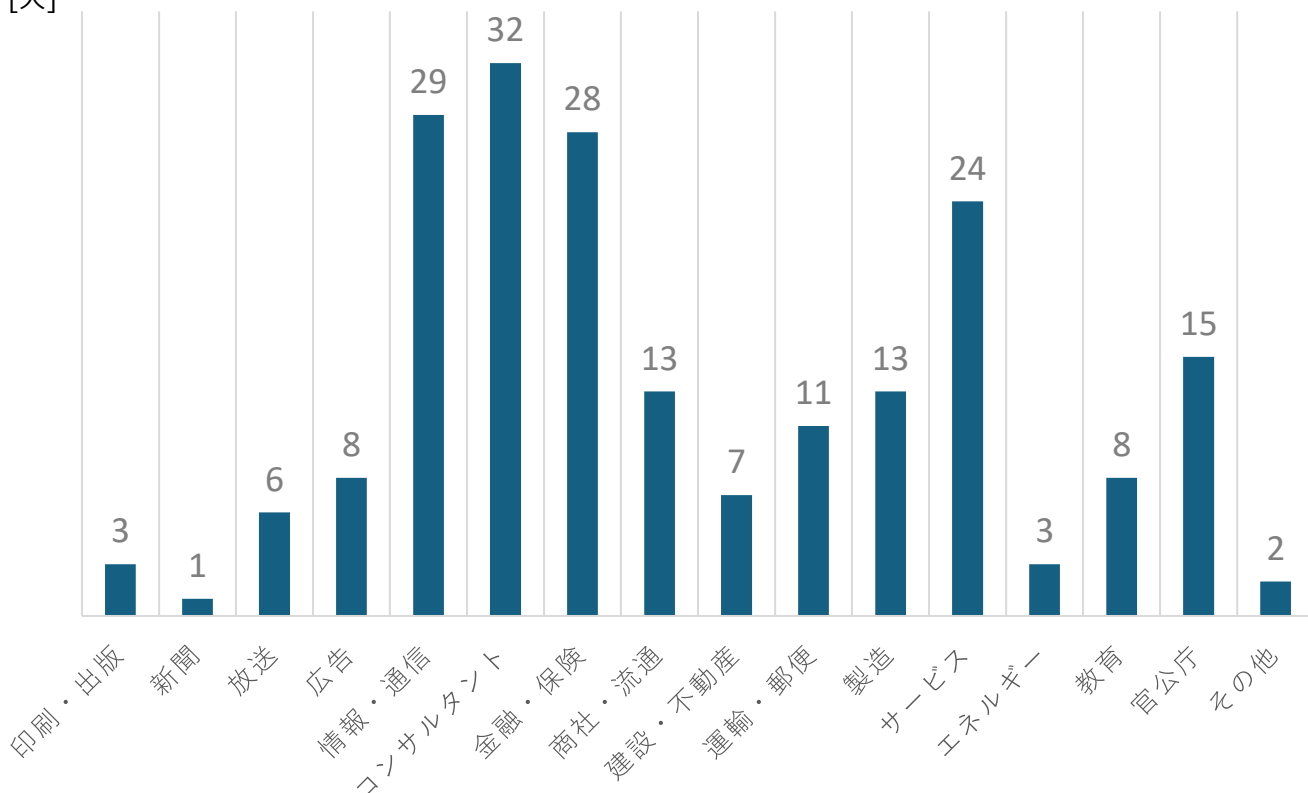

II. 就職者 業種別人数内訳

[人]