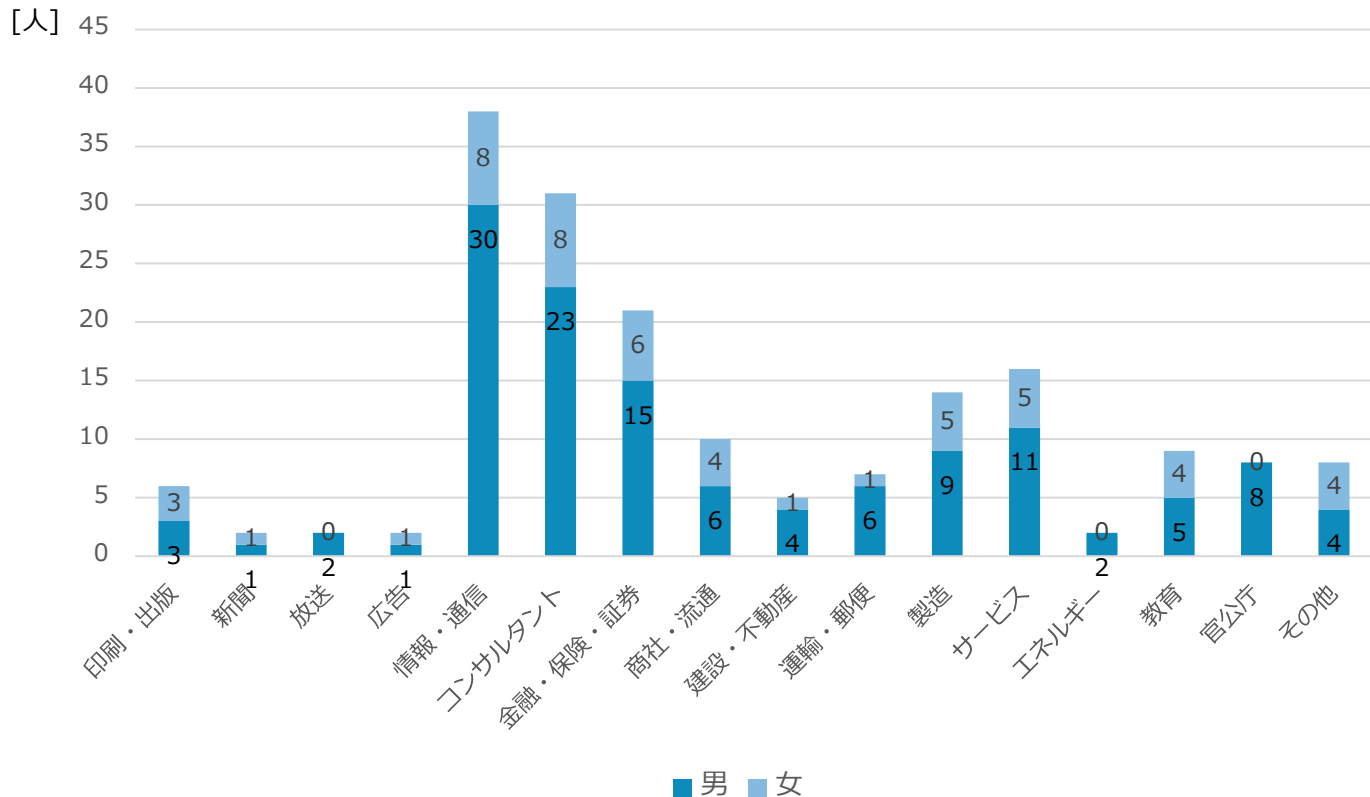

2024年3月卒業生の進路

I. 卒業生の進路

グラフ中の数字は人数を示します
 その他 : 大学院入学試験準備、資格試験勉強等

II. 就職者 業種別人数内訳

Ⅲ. 業種別 就職先一覧

印刷・出版	TOPPAN、集英社、小学館、新日本カレンダー、文藝春秋
新聞	電波新聞社、読売新聞東京本社
放送	テレビ東京、日経ラジオ社
広告	電通、博報堂
情報・通信	AICE、Airsalon、Asprova、FITEC、ISホールディングス、KADOKAWA、KDDI、KLab、PCA、teamLab、TIS、エヌディーキューブ、カカクコム、コーエーテクモホールディングス、サイバーエージェント、サイバード、セーファー、セガ、ソフトバンク、ダウンゴ、ブリヂストンソフトウェア、ラセングル、リンクエッジ、楽天グループ、時事通信社、松竹、燈、日鉄ソリューションズ、日本総合研究所、富士通、野村総合研究所、鈴与シンワート
コンサルタント	AKKODiSコンサルティング、EYストラテジー・アンド・コンサルティング、KPMGコンサルティング、malna、Resolve & Capital、アーサー・デイ・リトル、アクセライト、アクセンチュア、アビームコンサルティング、イグニション・ポイント、クニエ、コンサルタント、シンプレクス、デロイトトーマツコンサルティング、ドリームインキュベータ、ビジョン・コンサルティング、プラスアルファコンサルティング、ベイカレント・コンサルティング、三菱UFJリサーチ&コンサルティング、大和総研、日本ウィルテックソリューション、有限責任監査法人トーマツ
金融・保険・証券	SMBC日興証券、あおぞら銀行、デロイトトーマツファイナンシャルアドバイザー、みずほフィナンシャルグループ、みずほ銀行、三井住友銀行、三井住友信託銀行、三菱UFJ銀行、東京海上ホールディングス、東京海上日動火災保険、日本銀行、日本生命保険、日本貿易保険、農林中央金庫、明治安田生命保険
商社・流通	Amazon Japan、ニトリ、伊藤忠商事、三井物産エアロスペース、三越伊勢丹、住友商事、双日、高島屋
建設・不動産	ディア・ライフ、住友不動産、清水建設、東京建物
運輸・郵便	丸全昭和運輸、商船三井、川崎汽船、東海旅客鉄道、東日本高速道路、東日本旅客鉄道、日本郵船
製造	FuRyu、IHI、TOPPANエッジ、カンディハウス、サントリーホールディングス、ニコン、ミルボン、レゾナック、三浦工業、三菱重工業、東レ、日本たばこ産業、日本製鉄、富士フィルム
サービス	DYM、Empag.Co.Ltd、EY税理士法人、Polish Tokyo、アパグループ、コシダカ、ジョイフル、リクルート、広楽寺、全国盲ろう者協会、日本調剤、有限責任あずさ監査法人
エネルギー	四国電力、東京ガス
教育	Litalico、NPO法人カタリバ、エデュケーションラボ、ナガセ、栄光、個別指導塾講師、日本入試センター、武蔵野東中学校、臨海
官公庁	JICA、海上自衛隊、京都府、江東区、香川県庁、東京都庁、防衛省