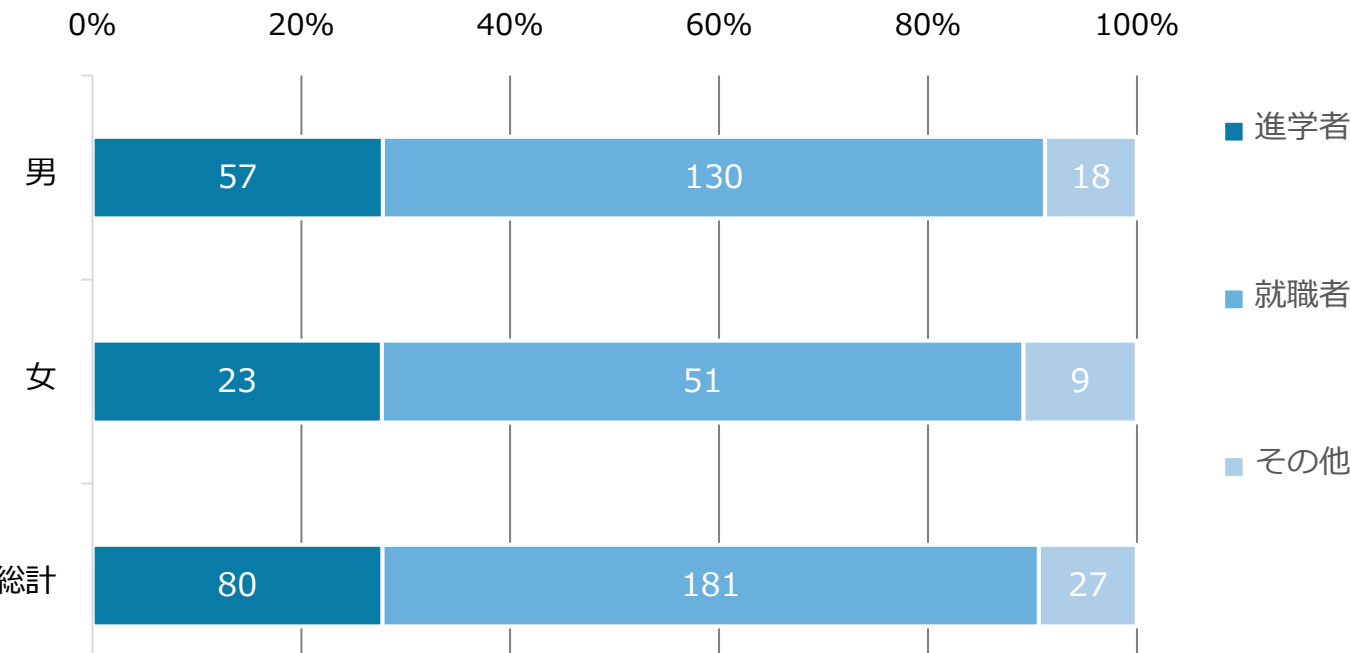

2024年3月卒業生の進路

I. 卒業生の進路

グラフ中の数字は人数を示します
 その他 : 大学院入学試験準備、資格試験勉強等

II. 就職者 業種別人数内訳

Ⅲ. 業種別 就職先一覧

印刷・出版	TOPPAN、集英社、小学館、新日本カレンダー、文藝春秋
新聞	電波新聞社、読売新聞東京本社
放送	テレビ東京、日経ラジオ社
広告	電通、博報堂
情報・通信	AICE、Airsalon、Asprova、FITEC、ISホールディングス、KADOKAWA、KDDI、KLab、PCA、teamLab、TIS、エヌディーキューブ、カカクコム、コーエーテクモホールディングス、サイバーエージェント、サイバード、セーファー、セガ、ソフトバンク、ダウンゴ、ブリヂストンソフトウェア、ラセングル、リンクエッジ、楽天グループ、時事通信社、松竹、燈、日鉄ソリューションズ、日本総合研究所、富士通、野村総合研究所、鈴与シンワート
コンサルタント	AKKODiSコンサルティング、EYストラテジー・アンド・コンサルティング、KPMGコンサルティング、malna、Resolve & Capital、アーサー・デイ・リトル、アクセライト、アクセンチュア、アビームコンサルティング、イグニション・ポイント、クニエ、コンサルタント、シンプレクス、デロイトトーマツコンサルティング、ドリームインキュベータ、ビジョン・コンサルティング、プラスアルファコンサルティング、ベイカレント・コンサルティング、三菱UFJリサーチ&コンサルティング、大和総研、日本ウィルテックソリューション、有限責任監査法人トーマツ
金融・保険・証券	SMBC日興証券、あおぞら銀行、デロイトトーマツファイナンシャルアドバイザー、みずほフィナンシャルグループ、みずほ銀行、三井住友銀行、三井住友信託銀行、三菱UFJ銀行、東京海上ホールディングス、東京海上日動火災保険、日本銀行、日本生命保険、日本貿易保険、農林中央金庫、明治安田生命保険
商社・流通	Amazon Japan、ニトリ、伊藤忠商事、三井物産エアロスペース、三越伊勢丹、住友商事、双日、高島屋
建設・不動産	ディア・ライフ、住友不動産、清水建設、東京建物
運輸・郵便	丸全昭和運輸、商船三井、川崎汽船、東海旅客鉄道、東日本高速道路、東日本旅客鉄道、日本郵船
製造	FuRyu、IHI、TOPPANエッジ、カンディハウス、サントリーホールディングス、ニコン、ミルボン、レゾナック、三浦工業、三菱重工業、東レ、日本たばこ産業、日本製鉄、富士フィルム
サービス	DYM、Empag.Co.Ltd、EY税理士法人、Polish Tokyo、アパグループ、コシダカ、ジョイフル、リクルート、広楽寺、全国盲ろう者協会、日本調剤、有限責任あずさ監査法人
エネルギー	四国電力、東京ガス
教育	Litalico、NPO法人カタリバ、エデュケーションラボ、ナガセ、栄光、個別指導塾講師、日本入試センター、武蔵野東中学校、臨海
官公庁	JICA、海上自衛隊、京都府、江東区、香川県庁、東京都庁、防衛省