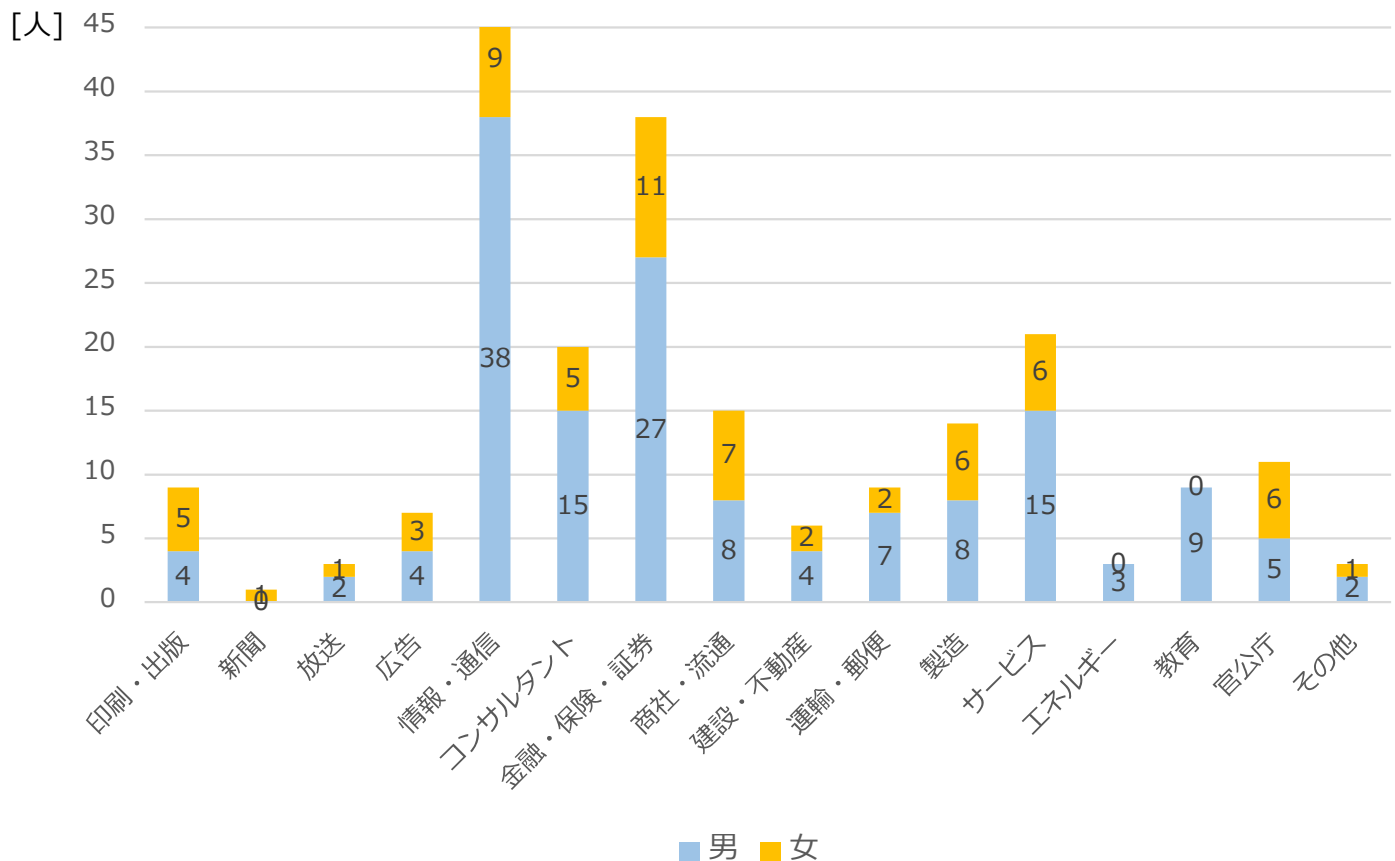

2023年3月卒業生の進路

I. 卒業生の進路

グラフ中の数字は人数を示します

その他 : 大学院入学試験準備、資格試験勉強等

II. 就職者 業種別人数内訳

III. 業種別 就職先一覧

印刷・出版	Gakken、PHP研究所、旺文社、講談社、集英社、小学館、第一学習社、文藝春秋
新聞	日本経済新聞社
放送	WOWOW、日本放送協会
広告	マテリアル、電通、博報堂
情報・通信	Amazon Japan、Cygames、freee、GIGinc、GMOインターネットグループ、Google Japan、i-Nos、NTTデータ、NTTドコモ、NTT東日本、SHIFT、Sky、WAVE、アドソル日進、インターネットイニシアティブ、インフォテック朝日、エイジェックスデジタルストラテジーズ、キューブシステム、グローバル・パートナーズ・テクノロジー、コーエーテックモホールディングス、セブテーニ、ゼンリン、ソニーPCL、トリプルアイズ、ピー・シー・イー、プロシップ、マークス、メディアドウ、ユーワークス、ラクスル、共同通信社、楽天、川田テクノシステム、東日本電信電話、日本情報産業、日本総合研究所、富士通、野村総合研究所
コンサルタント	EY ストラテジー&コンサルティング、PwCコンサルティング、PwCビジネスアシュアランス、アイレップ、アクセンチュア、アビームコンサルティング、アビームコンサルティング、ヴァリューズ、クニエ、ベイクレント・コンサルティング、ボストンコンサルティンググループ、マッキンゼー・アンド・カンパニー、リブ・コンサルティング、三菱UFJリサーチ&コンサルティング、大和総研
金融・保険・証券	auじぶん銀行、JCB、バークレイズ証券、みずほフィナンシャルグループ、みずほ証券、モルガン・スタンレー、三井住友海上火災保険、三井住友銀行、三井住友信託銀行、三菱UFJ銀行、三菱UFJ国際投信、商工組合中央金庫、信金中央金庫、損害保険ジャパン、大和証券、東京海上日動、東京海上日動火災保険、日興アセットマネジメント、日本政策金融公庫、日本政策投資銀行、日本生命保険、農林中央金庫、芙蓉総合リース、明治安田生命保険、野村證券
商社・流通	GSIクレオス、IDOM、ニトリ、伊藤忠商事、丸紅、三井物産、三菱商事、思文閣、住友商事、双日、日本アクセス
建設・不動産	NTTアーバンバリューサポート、ベストミーンズ、住友不動産、森トラスト、清水建設
運輸・郵便	阪急阪神ホールディングス、西日本旅客鉄道、川崎汽船、全日本空輸、大王海運、東日本高速道路、日本航空、日本郵便
製造	P&Gジャパン、SUMCO、キーエンス、トクヤマ、ファナック、リファインバース、旭化成、三菱重工業、東ソー、日産自動車、日立製作所
サービス	EY新日本有限責任監査法人、FUNtoFUN、JASRAC、RIZAPグループ、アグリペディア、クラビズ、スマートゲート、ファンコミュニケーションズ、プロジェクトカンパニー、ホクレン農業協同組合連合会、リクルート、公募ガイド、工学院大学学園生協、松竹、西村あさひ法律事務所、税理士法人常陽経営、東映アニメーション、日本基幹産業労働組合連合会、富山西総合病院、有限責任監査法人トーマツ
エネルギー	大阪ガス、中部電力パワーグリッド、東京ガス
教育	LITALICO、RISU JAPAN、トライグループ、ブレンバンク、ベネッセコーポレーション、学びエイド、昭和女子大学附属昭和中学校・高等学校、日本入試センター、松尾研究所
官公庁	環境省、警察庁、香川県庁、埼玉県庁、仙台市役所、千葉労働局、大分県庁、日本芸術文化振興会、防衛省