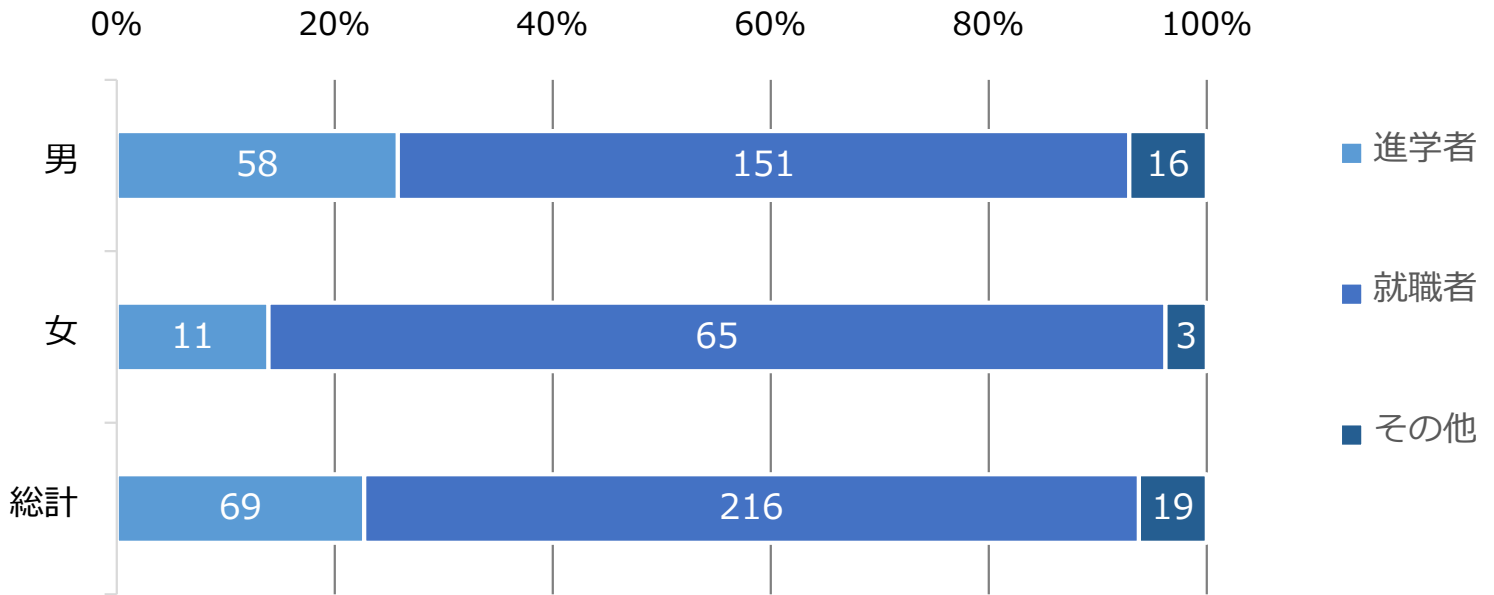

2023年3月卒業生の進路

I. 卒業生の進路

グラフ中の数字は人数を示します

その他 : 大学院入学試験準備、資格試験勉強等

II. 就職者 業種別人数内訳

III. 業種別 就職先一覧

印刷・出版	Gakken、PHP研究所、旺文社、講談社、集英社、小学館、第一学習社、文藝春秋
新聞	日本経済新聞社
放送	WOWOW、日本放送協会
広告	マテリアル、電通、博報堂
情報・通信	Amazon Japan、Cygames、freee、GIGinc、GMOインターネットグループ、Google Japan、i-Nos、NTTデータ、NTTドコモ、NTT東日本、SHIFT、Sky、WAVE、アドソル日進、インターネットイニシアティブ、インフォテック朝日、エイジェックスデジタルストラテジーズ、キューブシステム、グローバル・パートナーズ・テクノロジー、コーエーテックモホールディングス、セブテーニ、ゼンリン、ソニーPCL、トリプルアイズ、ピー・シー・イー、プロシップ、マークス、メディアドウ、ユーワークス、ラクスル、共同通信社、楽天、川田テクノシステム、東日本電信電話、日本情報産業、日本総合研究所、富士通、野村総合研究所
コンサルタント	EY ストラテジー&コンサルティング、PwCコンサルティング、PwCビジネスアシュアランス、アイレップ、アクセンチュア、アビームコンサルティング、アビームコンサルティング、ヴァリューズ、クニエ、ベイクレント・コンサルティング、ボストンコンサルティンググループ、マッキンゼー・アンド・カンパニー、リブ・コンサルティング、三菱UFJリサーチ&コンサルティング、大和総研
金融・保険・証券	auじぶん銀行、JCB、バークレイズ証券、みずほフィナンシャルグループ、みずほ証券、モルガン・スタンレー、三井住友海上火災保険、三井住友銀行、三井住友信託銀行、三菱UFJ銀行、三菱UFJ国際投信、商工組合中央金庫、信金中央金庫、損害保険ジャパン、大和証券、東京海上日動、東京海上日動火災保険、日興アセットマネジメント、日本政策金融公庫、日本政策投資銀行、日本生命保険、農林中央金庫、芙蓉総合リース、明治安田生命保険、野村證券
商社・流通	GSIクレオス、IDOM、ニトリ、伊藤忠商事、丸紅、三井物産、三菱商事、思文閣、住友商事、双日、日本アクセス
建設・不動産	NTTアーバンバリューサポート、ベストミーンズ、住友不動産、森トラスト、清水建設
運輸・郵便	阪急阪神ホールディングス、西日本旅客鉄道、川崎汽船、全日本空輸、大王海運、東日本高速道路、日本航空、日本郵便
製造	P&Gジャパン、SUMCO、キーエンス、トクヤマ、ファナック、リファインバース、旭化成、三菱重工業、東ソー、日産自動車、日立製作所
サービス	EY新日本有限責任監査法人、FUNtoFUN、JASRAC、RIZAPグループ、アグリペディア、クラビズ、スマートゲート、ファンコミュニケーションズ、プロジェクトカンパニー、ホクレン農業協同組合連合会、リクルート、公募ガイド、工学院大学学園生協、松竹、西村あさひ法律事務所、税理士法人常陽経営、東映アニメーション、日本基幹産業労働組合連合会、富山西総合病院、有限責任監査法人トーマツ
エネルギー	大阪ガス、中部電力パワーグリッド、東京ガス
教育	LITALICO、RISU JAPAN、トライグループ、ブレンバンク、ベネッセコーポレーション、学びエイド、昭和女子大学附属昭和中学校・高等学校、日本入試センター、松尾研究所
官公庁	環境省、警察庁、香川県庁、埼玉県庁、仙台市役所、千葉労働局、大分県庁、日本芸術文化振興会、防衛省