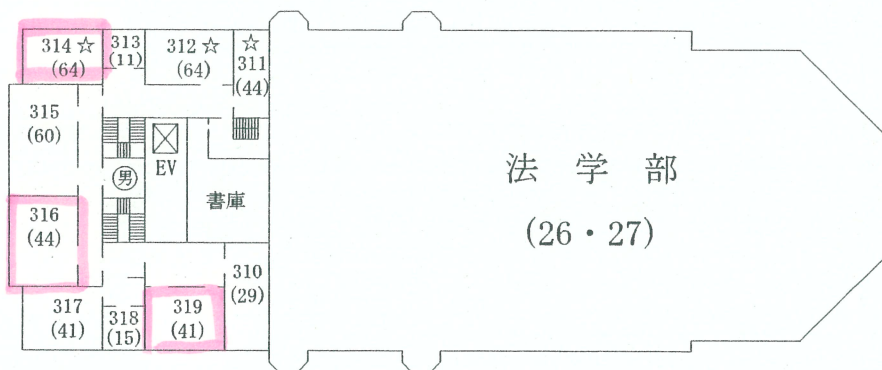

文学部教室・研究室案内図

法文1号館

() は定員
 ☆は講義室
 ◎は研究室事務室

4階

3階

2階

1階

法文2号館

4階

3階

2階

地1階

1階

- ① 重要事項掲示板
- ② 教務係掲示板(厚生関係)
- ③ 教務係掲示板(窓口関係)
- ④ 教務係掲示板(授業関係)
- ⑤ } 大学院係掲示板
- ⑥ } 大学院係掲示板
- ⑦ } 大学院係掲示板

視聴覚教育センター(視セ)は総合図書館5階

赤門総合研究棟

8階

7階

6階

地下

総合研究棟 (弥生地区)

3階

地 1階

地 2階

文学部3号館

4階

3階

2階

1階

8階

7階

6階