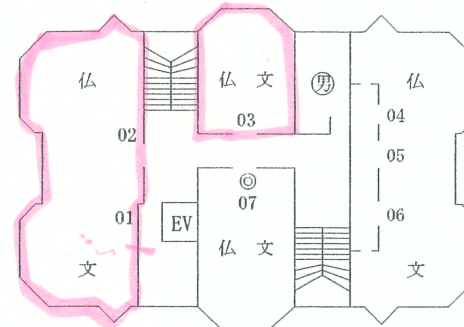

文学部教室・研究室案内図

法文1号館

() は定員
 ☆は講義室
 ◎は研究室事務室

4階

3階

2階

1階

法文2号館

4階

3階

2階

地1階

1階

- ① 重要事項掲示板
- ② 教務係掲示板(厚生関係)
- ③ 教務係掲示板(窓口関係)
- ④ 教務係掲示板(授業関係)
- ⑤ } 大学院係掲示板
- ⑥ } 大学院係掲示板
- ⑦ } 大学院係掲示板

視聴覚教育センター(視セ)は総合図書館5階

赤門総合研究棟

8階

7階

6階

地下

総合研究棟 (弥生地区)

3階

地 1階

地 2階

文学部3号館

4階

3階

2階

1階

8階

7階

6階