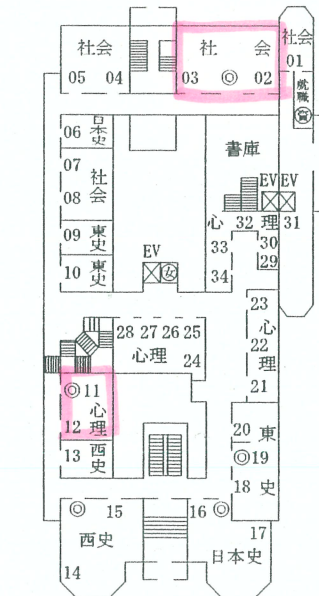

文学部教室・研究室案内図

法文1号館

() は定員
 ☆は講義室
 ◎は研究室事務室

4階

3階

2階

1階

法文2号館

4階

3階

2階

地1階

1階

- ① 重要事項掲示板
- ② 教務係掲示板(厚生関係)
- ③ 教務係掲示板(窓口関係)
- ④ 教務係掲示板(授業関係)
- ⑤ } 大学院係掲示板
- ⑥ } 大学院係掲示板
- ⑦ } 大学院係掲示板

視聴覚教育センター(視セ)は総合図書館5階

赤門総合研究棟

8階

7階

6階

地下

総合研究棟 (弥生地区)

3階

地 1階

地 2階

文学部3号館

4階

3階

2階

1階

8階

7階

6階