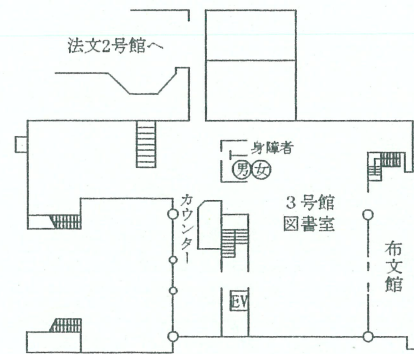

4階

3階

2階

地1階

1階

- ① 重要事項掲示板
- ② 教務係掲示板(厚生関係)
- ③ 教務係掲示板(窓口関係)
- ④ 教務係掲示板(授業関係)
- ⑤ } 大学院係掲示板
- ⑥ } 大学院係掲示板
- ⑦ } 大学院係掲示板

視聴覚教育センター(視セ)は総合図書館5階

赤門総合研究棟

8階

7階

6階

地下

総合研究棟 (弥生地区)

3階

地 1階

地 2階

文学部3号館

4階

3階

2階

1階

8階

7階

6階