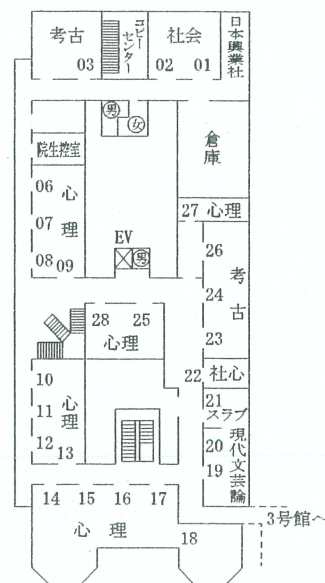

文学部教室・研究室案内図

法文1号館

() は定員
 ☆は講義室
 ◎は研究室事務室

4階

3階

2階

1階

法文2号館

4階

3階

2階

地1階

1階

- ① 重要事項掲示板
- ② 教務係掲示板(厚生関係)
- ③ 教務係掲示板(窓口関係)
- ④ 教務係掲示板(授業関係)
- ⑤ } 大学院係掲示板
- ⑥ } 大学院係掲示板
- ⑦ } 大学院係掲示板

視聴覚教育センター(視セ)は総合図書館5階

赤門総合研究棟

8階

7階

6階

地下

総合研究棟 (弥生地区)

3階

地 1階

地 2階

文学部3号館

4階

3階

2階

1階

8階

7階

6階