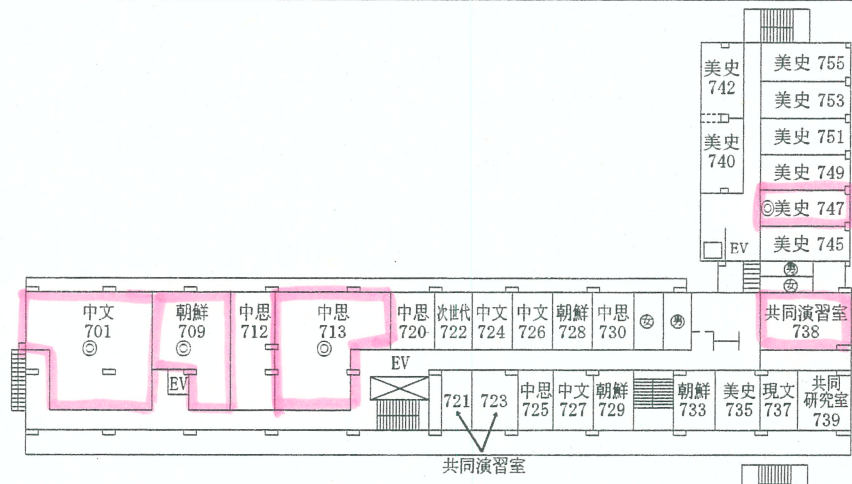

文学部教室・研究室案内図

法文1号館

() は定員
 ☆は講義室
 ◎は研究室事務室

4階

3階

2階

1階

法文2号館

4階

3階

2階

地1階

1階

- ① 重要事項掲示板
- ② 教務係掲示板(厚生関係)
- ③ 教務係掲示板(窓口関係)
- ④ 教務係掲示板(授業関係)
- ⑤ } 大学院係掲示板
- ⑥ } 大学院係掲示板
- ⑦ } 大学院係掲示板

視聴覚教育センター(視セ)は総合図書館5階

赤門総合研究棟

8階

7階

6階

地下

総合研究棟 (弥生地区)

3階

地 1階

地 2階

文学部3号館

4階

3階

2階

1階

8階

7階

6階