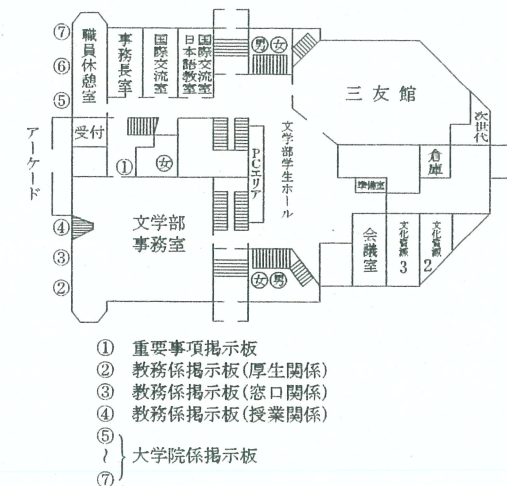

文学部教室・研究室案内図

法文1号館

() は定員
 ☆は講義室
 ◎は研究室事務室

4階

3階

2階

1階

法文2号館

4階

3階

2階

地1階

1階

- ① 重要事項掲示板
- ② 教務係掲示板(厚生関係)
- ③ 教務係掲示板(窓口関係)
- ④ 教務係掲示板(授業関係)
- ⑤ } 大学院係掲示板
- ⑥ } 大学院係掲示板
- ⑦ } 大学院係掲示板

視聴覚教育センター(視セ)は総合図書館5階

赤門総合研究棟

8階

7階

6階

地下

総合研究棟 (弥生地区)

3階

地 1階

地 2階

文学部3号館

4階

3階

2階

1階

8階

7階

6階