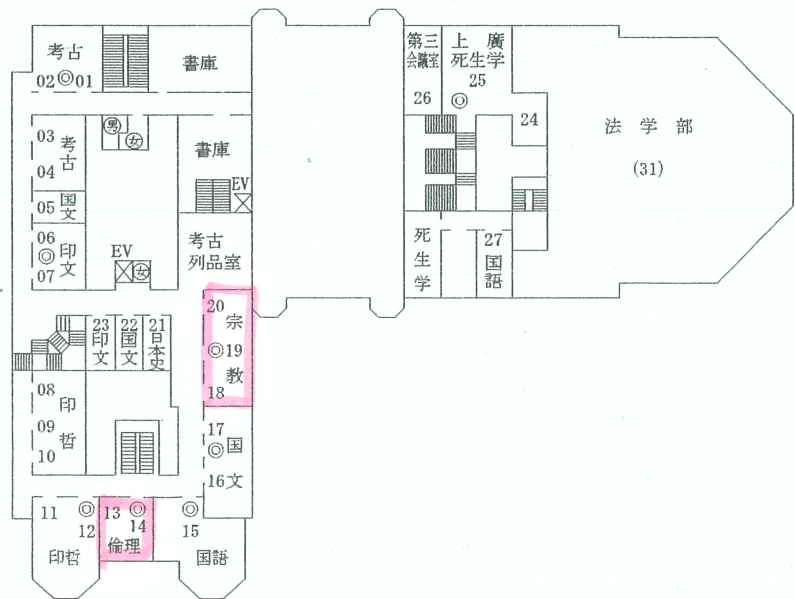

文学部教室・研究室案内図

法文1号館

() は定員
 ☆は講義室
 ◎は研究室事務室

4階

3階

2階

1階

法文2号館

4階

3階

2階

地1階

1階

- ① 重要事項掲示板
- ② 教務係掲示板(厚生関係)
- ③ 教務係掲示板(窓口関係)
- ④ 教務係掲示板(授業関係)
- ⑤ } 大学院係掲示板
- ⑥ } 大学院係掲示板
- ⑦ } 大学院係掲示板

視聴覚教育センター(視セ)は総合図書館5階

赤門総合研究棟

8階

7階

6階

地下

総合研究棟 (弥生地区)

3階

地 1階

地 2階

文学部3号館

4階

3階

2階

1階

8階

7階

6階