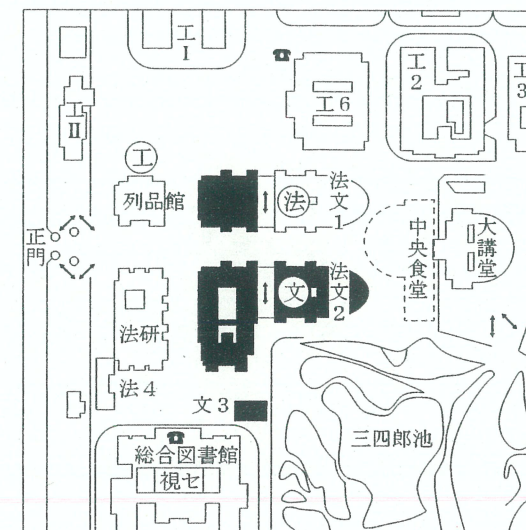

文学部教室・研究室案内図

法文1号館

() は定員
 ☆は講義室
 ◎は研究室事務室

4階

3階

2階

1階

法文2号館

4階

3階

2階

地1階

1階

- ① 重要事項掲示板
- ② 教務係掲示板(厚生関係)
- ③ 教務係掲示板(窓口関係)
- ④ 教務係掲示板(授業関係)
- ⑤ } 大学院係掲示板
- ⑥ } 大学院係掲示板
- ⑦ } 大学院係掲示板

視聴覚教育センター(視セ)は総合図書館5階

赤門総合研究棟

8階

7階

6階

地下

総合研究棟 (弥生地区)

3階

地 1階

地 2階

文学部3号館

4階

3階

2階

1階

8階

7階

6階