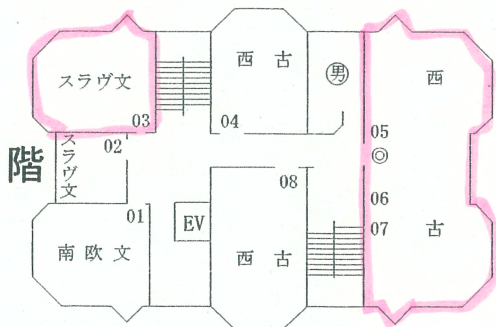

4階

3階

2階

地1階

1階

- ① 重要事項掲示板
- ② 教務係掲示板(厚生関係)
- ③ 教務係掲示板(窓口関係)
- ④ 教務係掲示板(授業関係)
- ⑤ } 大学院係掲示板
- ⑥ } 大学院係掲示板
- ⑦ } 大学院係掲示板

視聴覚教育センター(視セ)は総合図書館5階

赤門総合研究棟

8階

7階

6階

地下

総合研究棟 (弥生地区)

3階

地 1階

地 2階

文学部3号館

4階

3階

2階

1階

8階

7階

6階