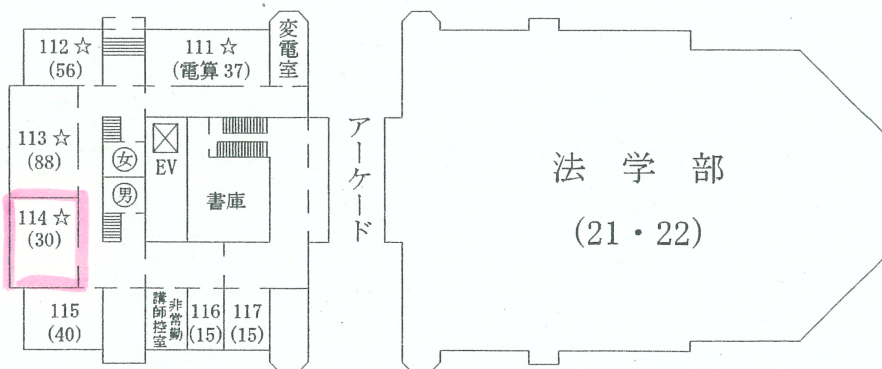

文学部教室・研究室案内図

法文1号館

() は定員
 ☆は講義室
 ◎は研究室事務室

4階

3階

2階

1階

法文2号館

4階

3階

2階

地1階

1階

- ① 重要事項掲示板
- ② 教務係掲示板(厚生関係)
- ③ 教務係掲示板(窓口関係)
- ④ 教務係掲示板(授業関係)
- ⑤ } 大学院係掲示板
- ⑥ } 大学院係掲示板
- ⑦ } 大学院係掲示板

視聴覚教育センター(視セ)は総合図書館5階

赤門総合研究棟

8階

7階

6階

地下

総合研究棟 (弥生地区)

3階

地 1階

地 2階

文学部3号館

4階

3階

2階

1階

8階

7階

6階