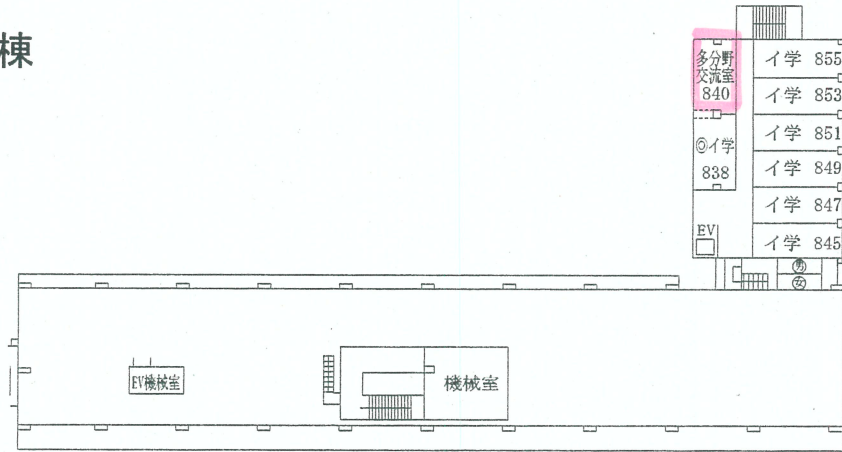

文学部教室・研究室案内図

法文1号館

() は定員
 ☆は講義室
 ◎は研究室事務室

4階

3階

2階

1階

法文2号館

4階

3階

2階

地1階

1階

- ① 重要事項掲示板
- ② 教務係掲示板(厚生関係)
- ③ 教務係掲示板(窓口関係)
- ④ 教務係掲示板(授業関係)
- ⑤ } 大学院係掲示板
- ⑥ } 大学院係掲示板
- ⑦ } 大学院係掲示板

視聴覚教育センター(視セ)は総合図書館5階

赤門総合研究棟

8階

7階

6階

地下

総合研究棟 (弥生地区)

3階

地 1階

地 2階

文学部3号館

4階

3階

2階

1階

8階

7階

6階