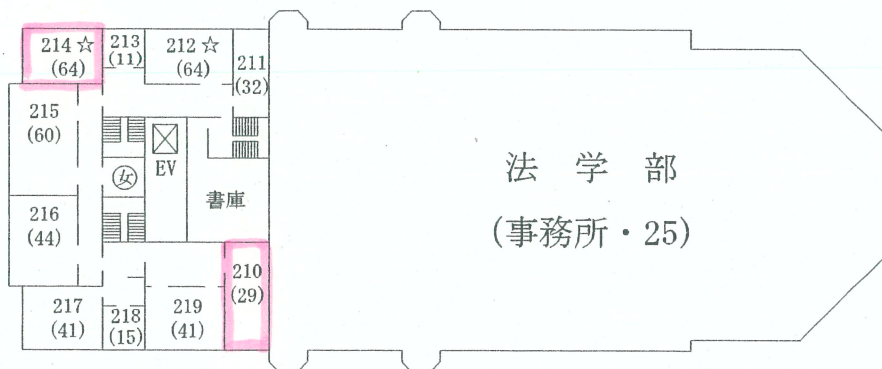

文学部教室・研究室案内図

法文1号館

() は定員
 ☆は講義室
 ◎は研究室事務室

4階

3階

2階

1階

法文2号館

4階

3階

2階

地1階

1階

- ① 重要事項掲示板
- ② 教務係掲示板(厚生関係)
- ③ 教務係掲示板(窓口関係)
- ④ 教務係掲示板(授業関係)
- ⑤ } 大学院係掲示板
- ⑥ } 大学院係掲示板
- ⑦ } 大学院係掲示板

視聴覚教育センター(視セ)は総合図書館5階

赤門総合研究棟

文学部3号館

4階

3階

2階

1階

8階

7階

6階