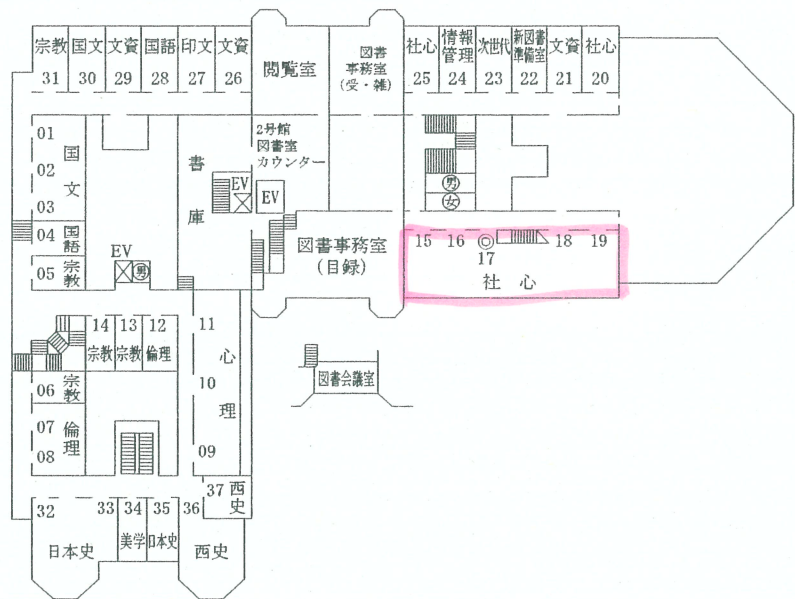

文学部教室・研究室案内図

法文1号館

() は定員
 ☆は講義室
 ◎は研究室事務室

4階

3階

2階

1階

法文2号館

4階

3階

2階

地1階

1階

- ① 重要事項掲示板
- ② 教務係掲示板(厚生関係)
- ③ 教務係掲示板(窓口関係)
- ④ 教務係掲示板(授業関係)
- ⑤ } 大学院係掲示板
- ⑥ } 大学院係掲示板
- ⑦ } 大学院係掲示板

視聴覚教育センター(視セ)は総合図書館5階

赤門総合研究棟

8階

7階

6階

地下

総合研究棟 (弥生地区)

3階

地 1階

地 2階

文学部3号館

4階

3階

2階

1階

8階

7階

6階