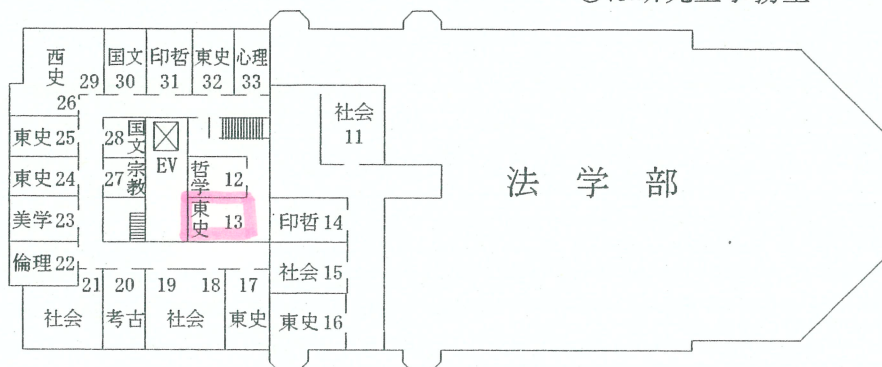

文学部教室・研究室案内図

法文1号館

() は定員
 ☆は講義室
 ◎は研究室事務室

4階

3階

2階

1階

法文2号館

4階

3階

2階

地1階

1階

- ① 重要事項掲示板
- ② 教務係掲示板(厚生関係)
- ③ 教務係掲示板(窓口関係)
- ④ 教務係掲示板(授業関係)
- ⑤ } 大学院係掲示板
- ⑥ } 大学院係掲示板
- ⑦ } 大学院係掲示板

視聴覚教育センター(視セ)は総合図書館5階

赤門総合研究棟

8階

7階

6階

地下

総合研究棟 (弥生地区)

3階

地 1階

地 2階

文学部3号館

4階

3階

2階

1階

8階

7階

6階