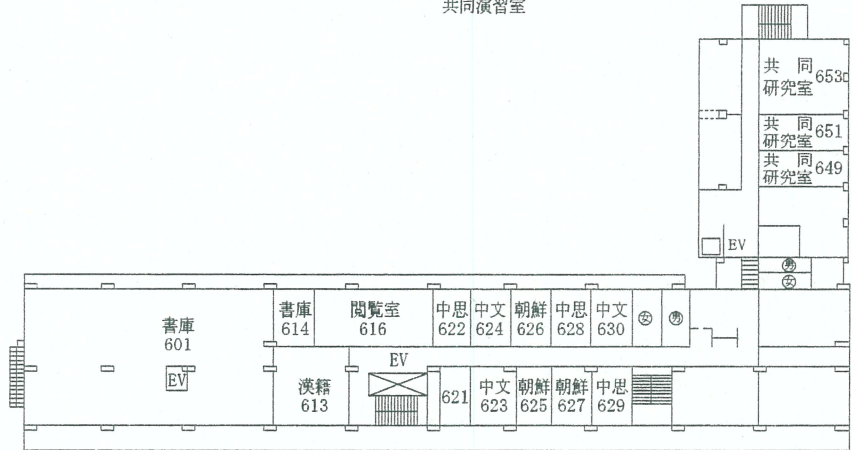

文学部教室・研究室案内図

法文1号館

() は定員
 ☆は講義室
 ◎は研究室事務室

4階

3階

2階

1階

法文2号館

4階

3階

2階

地1階

1階

- ① 重要事項掲示板
- ② 教務係掲示板(厚生関係)
- ③ 教務係掲示板(窓口関係)
- ④ 教務係掲示板(授業関係)
- ⑤ } 大学院係掲示板
- ⑥ } 大学院係掲示板
- ⑦ } 大学院係掲示板

視聴覚教育センター(視セ)は総合図書館5階

赤門総合研究棟

8階

7階

6階

地下

総合研究棟 (弥生地区)

3階

地 1階

地 2階

文学部3号館

4階

3階

2階

1階

8階

7階

6階