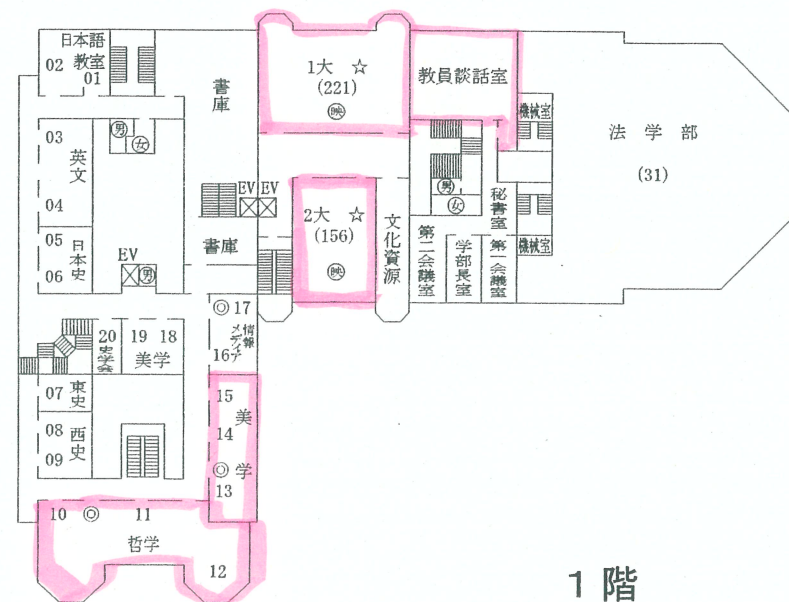

文学部教室・研究室案内図

法文1号館

() は定員
 ☆は講義室
 ◎は研究室事務室

4階

3階

2階

1階

法文2号館

4階

3階

2階

地1階

1階

- ① 重要事項掲示板
- ② 教務係掲示板(厚生関係)
- ③ 教務係掲示板(窓口関係)
- ④ 教務係掲示板(授業関係)
- ⑤ } 大学院係掲示板
- ⑥ } 大学院係掲示板
- ⑦ } 大学院係掲示板

視聴覚教育センター(視セ)は総合図書館5階

赤門総合研究棟

8階

7階

6階

地下

総合研究棟 (弥生地区)

3階

地 1階

地 2階

文学部3号館

4階

3階

2階

1階

8階

7階

6階