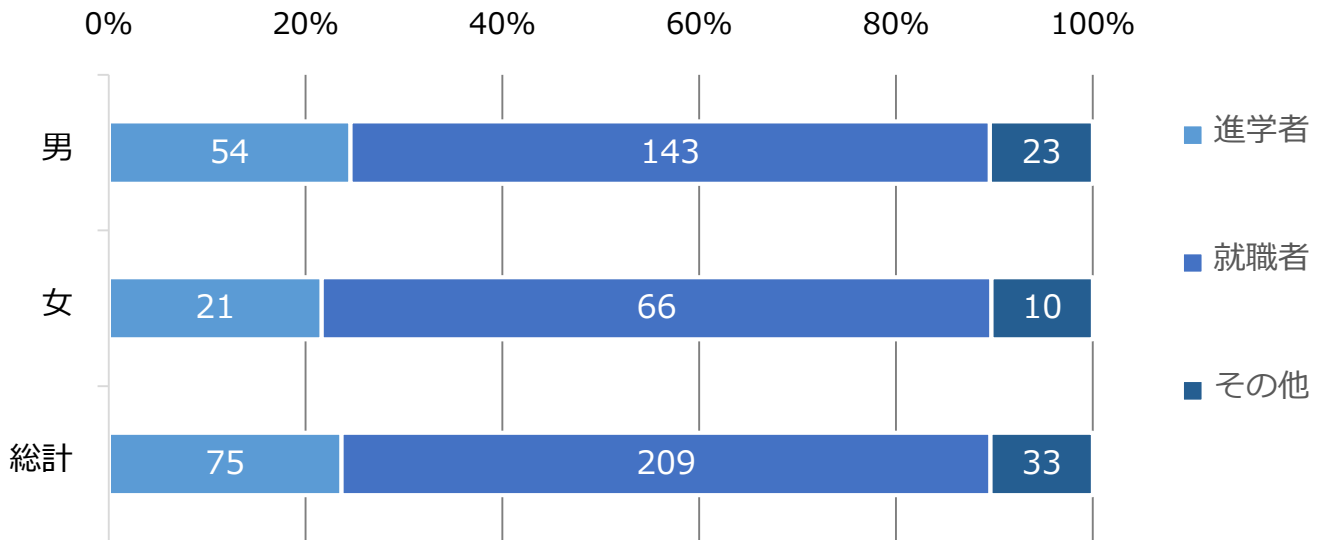

2019年3月卒業生の進路

I. 卒業生の進路

グラフ中の数字は人数を示します
 その他 : 大学院入学試験準備、資格試験勉強等

II. 就職者 業種別人数内訳

平成31年3月卒業者就職先一覧

印刷・出版	幻冬舎メディアコンサルティング、講談社、凸版印刷、芳文社、ミュージック・マガジン
新聞	朝日新聞社、信濃毎日新聞、読売新聞社
放送	TBS、NHK、テレビ朝日、テレビ東京、テレビマンユニオン、名古屋テレビ放送
広告	アナグラム、シーエー・モバイル、ジェイアール東日本企画、電通、ベクトル、ベースファイブ
情報・通信	coly、NTTデータ、NTTデータ経営研究所、NTTドコモ、NTT東日本、アーティスホールディングス、アヴァンザ、イグニション・ポイント、ウエスト、オービック、ケンブリッジテクノロジーパートナーズ、コマス、システムコンサルタント、シンプレクス、ソフトバンク、ソラミツ、トラストシステム、日本IBM、日本コントロールシステム、日本総合研究所、日本テラデータ、パイオネット・ソフト、ビジネスブレイン太田昭和、ビデオリサーチ、富士通、フロムスクラッチ、マクロミル、みずほ情報総研、楽天、リクルートコミュニケーションズ、ワンキャリア
コンサルタント	PwCコンサルティング合同会社、アクセンチュア、アビームコンサルティング、クニエ、デロイトトーマツコンサルティング、博報堂コンサルティング、みずほ総合研究所、三菱UFJリサーチ&コンサルティング
金融・保険・証券	JMS、アセットマネジメントONE、かんぽ生命保険、住友生命保険相互会社、太陽生命保険、東京海上日動火災保険、日本銀行、日本政策投資銀行、日本生命保険相互会社、野村証券、広島銀行、三井住友海上火災保険、三井住友銀行、三井住友信託銀行、三菱UFJ銀行、明治安田生命保険相互会社、モルガン・スタンレー証券
商社・流通	CGC、JFE商事、伊藤忠商事、住友商事、双日、ニトリ、日本調剤、ベネフィット・ワン、丸紅、三井物産、三菱商事
建設	大林組、高松建設
不動産	ザイマックス、住友不動産、リオ・ホールディングス
運輸・郵便	近鉄グループホールディングス、京王電鉄、スカイマーク、東海旅客鉄道、日本航空、日本郵船、日本郵便、東日本旅客鉄道
製造	IHI、JVCケンウッド公共産業、花王、サントリーホールディングス、新日鐵住金、住友化学、住友電気工業、デンソー、東レ、トヨタ自動車、日本製鉄、パナソニック、日立金属、日立造船、富士フイルム、マブチモーター、三菱電機、明電舎、ヤマハ、レンゴー
サービス	教尊寺、勤労者退職金共済機構、劇団ひまわり、太陽有限責任監査法人、地域医療機能推進機構、マーベラス、ミラティブ、リクルートキャリア、リクルートホールディングス、レイスグループ
エネルギー	アイ・グリッド・ソリューションズ、国際石油開発帝石、石油資源開発
教育	啓明学園中学校高等学校、神戸学園、シェイク、淳心学院中等高等学校、東京大学、トライグループ、長岡工業高等専門学校、雙葉学園
官公庁	外務省、環境省、農林水産省、防衛省、陸上自衛隊、国立国会図書館、衆議院事務局、茨城県庁、東京都庁、長崎県庁、福岡県庁、岡山市役所、国東市地域おこし協力隊