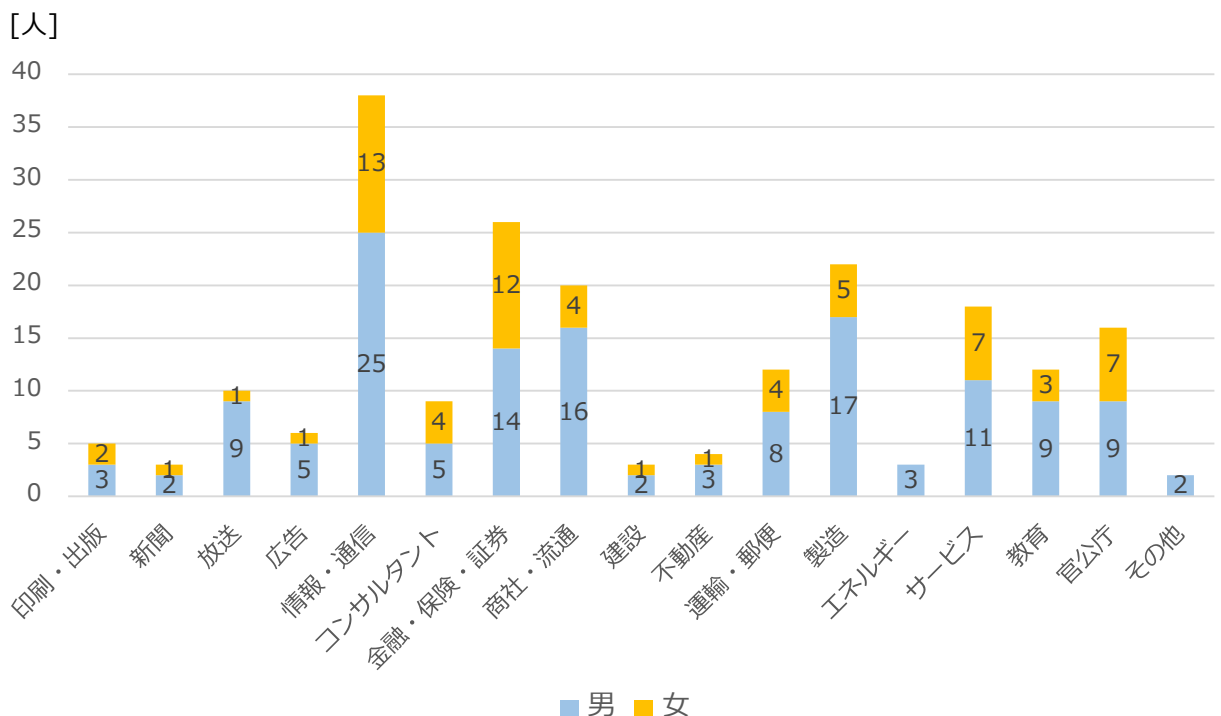

2019年3月卒業生の進路

I. 卒業生の進路

グラフ中の数字は人数を示します
 その他 : 大学院入学試験準備、資格試験勉強等

II. 就職者 業種別人数内訳

平成31年3月卒業者就職先一覧

印刷・出版	幻冬舎メディアコンサルティング、講談社、凸版印刷、芳文社、ミュージック・マガジン
新聞	朝日新聞社、信濃毎日新聞、読売新聞社
放送	TBS、NHK、テレビ朝日、テレビ東京、テレビマンユニオン、名古屋テレビ放送
広告	アナグラム、シーエー・モバイル、ジェイアール東日本企画、電通、ベクトル、ベースファイブ
情報・通信	coly、NTTデータ、NTTデータ経営研究所、NTTドコモ、NTT東日本、アーティスホールディングス、アヴァンザ、イグニション・ポイント、ウエスト、オービック、ケンブリッジテクノロジーパートナーズ、コマス、システムコンサルタント、シンプレクス、ソフトバンク、ソラミツ、トラストシステム、日本IBM、日本コントロールシステム、日本総合研究所、日本テラデータ、パイオネット・ソフト、ビジネスブレイン太田昭和、ビデオリサーチ、富士通、フロムスクラッチ、マクロミル、みずほ情報総研、楽天、リクルートコミュニケーションズ、ワンキャリア
コンサルタント	PwCコンサルティング合同会社、アクセンチュア、アビームコンサルティング、クニエ、デロイトトーマツコンサルティング、博報堂コンサルティング、みずほ総合研究所、三菱UFJリサーチ&コンサルティング
金融・保険・証券	JMS、アセットマネジメントONE、かんぽ生命保険、住友生命保険相互会社、太陽生命保険、東京海上日動火災保険、日本銀行、日本政策投資銀行、日本生命保険相互会社、野村証券、広島銀行、三井住友海上火災保険、三井住友銀行、三井住友信託銀行、三菱UFJ銀行、明治安田生命保険相互会社、モルガン・スタンレー証券
商社・流通	CGC、JFE商事、伊藤忠商事、住友商事、双日、ニトリ、日本調剤、ベネフィット・ワン、丸紅、三井物産、三菱商事
建設	大林組、高松建設
不動産	ザイマックス、住友不動産、リオ・ホールディングス
運輸・郵便	近鉄グループホールディングス、京王電鉄、スカイマーク、東海旅客鉄道、日本航空、日本郵船、日本郵便、東日本旅客鉄道
製造	IHI、JVCケンウッド公共産業、花王、サントリーホールディングス、新日鐵住金、住友化学、住友電気工業、デンソー、東レ、トヨタ自動車、日本製鉄、パナソニック、日立金属、日立造船、富士フイルム、マブチモーター、三菱電機、明電舎、ヤマハ、レンゴー
サービス	教尊寺、勤労者退職金共済機構、劇団ひまわり、太陽有限責任監査法人、地域医療機能推進機構、マーベラス、ミラティブ、リクルートキャリア、リクルートホールディングス、レイスグループ
エネルギー	アイ・グリッド・ソリューションズ、国際石油開発帝石、石油資源開発
教育	啓明学園中学校高等学校、神戸学園、シェイク、淳心学院中等高等学校、東京大学、トライグループ、長岡工業高等専門学校、雙葉学園
官公庁	外務省、環境省、農林水産省、防衛省、陸上自衛隊、国立国会図書館、衆議院事務局、茨城県庁、東京都庁、長崎県庁、福岡県庁、岡山市役所、国東市地域おこし協力隊