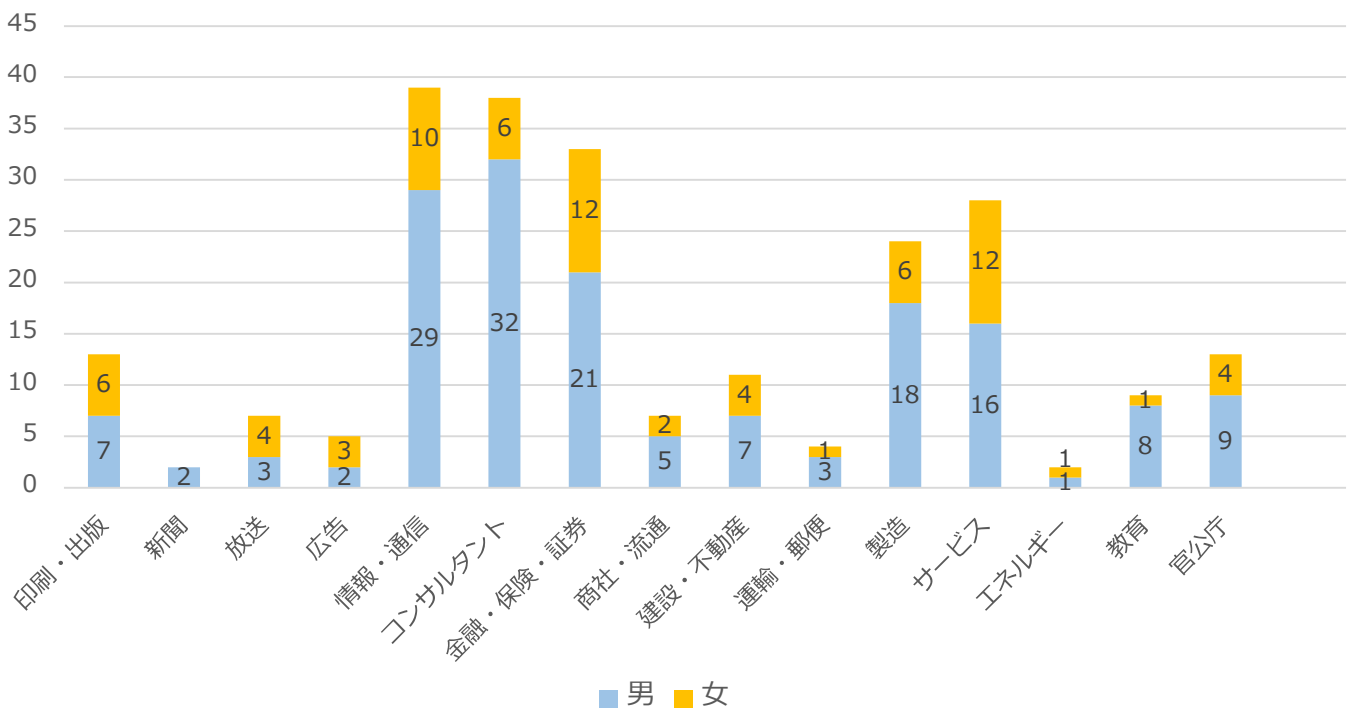

II. 就職者 業種別人数内訳

[人]