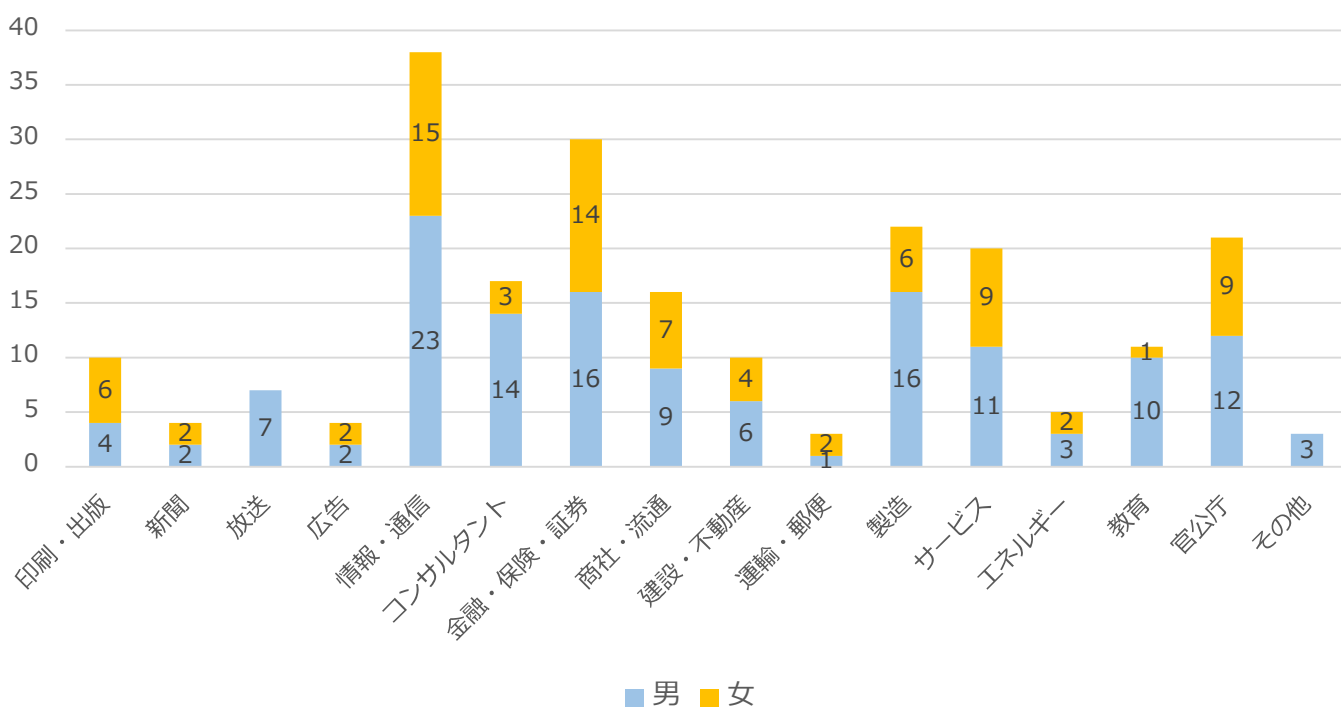

2021年3月卒業生の進路

I. 卒業生の進路

グラフ中の数字は人数を示します
 その他 : 大学院入学試験準備、資格試験勉強等

II. 就職者 業種別人数内訳

[人]

Ⅲ. 業種別 就職先一覧

印刷・出版	KADOKAWA、秋田書店、講談社、光文社、集英社、凸版印刷、光村図書出版
新聞	朝日新聞社、日本経済新聞社
放送	TBSテレビ、テレビ朝日、日本放送協会
広告	PR TIMES、サイバーエージェント、ジェイアール東日本企画、博報堂
情報・通信	AEVIC、Cygames、FMC、KDDI、NTTデータNJK、RPAテクノロジーズ、Sansan、Septeni Japan、ZUU、アクセル、アマゾンジャパン、インフォメーション・ディベロプメント、ヴァンテージIT、メディックス、キャピタル・アセット・プランニング、コーエーテクモホールディングス、情報セキュリティ、スクウェア・エニックス、スタメン、ソフトプレックス、日本コントロールシステム、ねこじゃらし、野村総合研究所、ビービット、富士通、マイム、ゆめみ、楽天、リンク王国、リンクコーポレートコミュニケーションズ、ルクレ
コンサルタント	EYストラテジー・アンド・コンサルティング、Korn ferry Japan、NTTコムソリューションズ、PwCコンサルティング Strategy&、アクセンチュア、アビームコンサルティング、クニエ、宝印刷、デロイトトーマツコンサルティング、船井総合研究所、フューチャー、プロレド・パートナーズ、マッキンゼー・アンド・カンパニー
金融・保険・証券	JA共済連、SMBC日興証券、国際協力銀行、ジェーシービー、静岡銀行、証券保管振替機構、商工組合中央金庫、新生銀行、損害保険ジャパン、大和アセットマネジメント、大和証券、千葉銀行、デロイトトーマツファイナンシャルアドバイザリー、東京海上日動火災保険、日本政策金融公庫、日本生命保険、野村證券、バンク・オブ・アメリカ、みずほフィナンシャルグループ、三井住友海上火災保険、三井住友銀行、三井住友信託銀行、三菱UFJ銀行、メットライフ生命保険、モルガン・スタンレー
商社・流通	アルコニックス、伊藤忠商事、伊藤忠丸紅鉄鋼、コアスタッフ、国分グループ本社、日本ロレアル、パルコ、ポーターライン、丸紅、三井物産、三越伊勢丹ホールディングス、三菱商事
建設・不動産	オープンハウス、鹿島建設、東急不動産、日鉄エンジニアリング、日本国土開発、三井不動産、三菱地所コミュニティ、森ビル
運輸・郵便	京浜急行電鉄、東海旅客鉄道
製造	JFEスチール、JX金属、コーセーコスメポート、ジョンソン・エンド・ジョンソン、住友化学、住友電気工業、ダイキン工業、東レ、日本製鉄、日本電気、パナソニック、バンダイ、日立Astemo、富士フイルム、古河電気工業、ポケモン、三菱重工業、ヤマハ
サービス	ADK、ANYCOLOR、EY新日本監査法人、NEWPEACE、PWCあらた有限責任監査法人、旭化成アミダス、ウォーライト、クイック、四季、ジャパンエレベーターサービスホールディングス、新国立劇場運営財団、しんせい総合税理士法人、ソフト・オン・デマンド、パーソルキャリア、バンダイナムコエンターテインメント、ビズリーチ、ベネフィット・ワン、マンパワーグループ、リクルート
エネルギー	Loop、九州電力、中部電力、中部電力パワーグリッド、東京ガス
教育	ZIHEN、Z会、一般社団法人DOC、開智学園、スプリックス、東京大学、特別支援教育支援員、日本入試センター、モチベーションアカデミア、よしか塾NEXT
公社・官公庁	海上技術安全研究所、経済産業省、厚生労働省、国際協力機構、国土交通省、国立科学博物館、国立文化財機構、財務省財務局、総務省中国総合通信局、千葉県庁、東京消防庁、東京都庁、富山県庁、日本年金機構、農林水産省、藤沢市役所、防衛省、横浜市役所