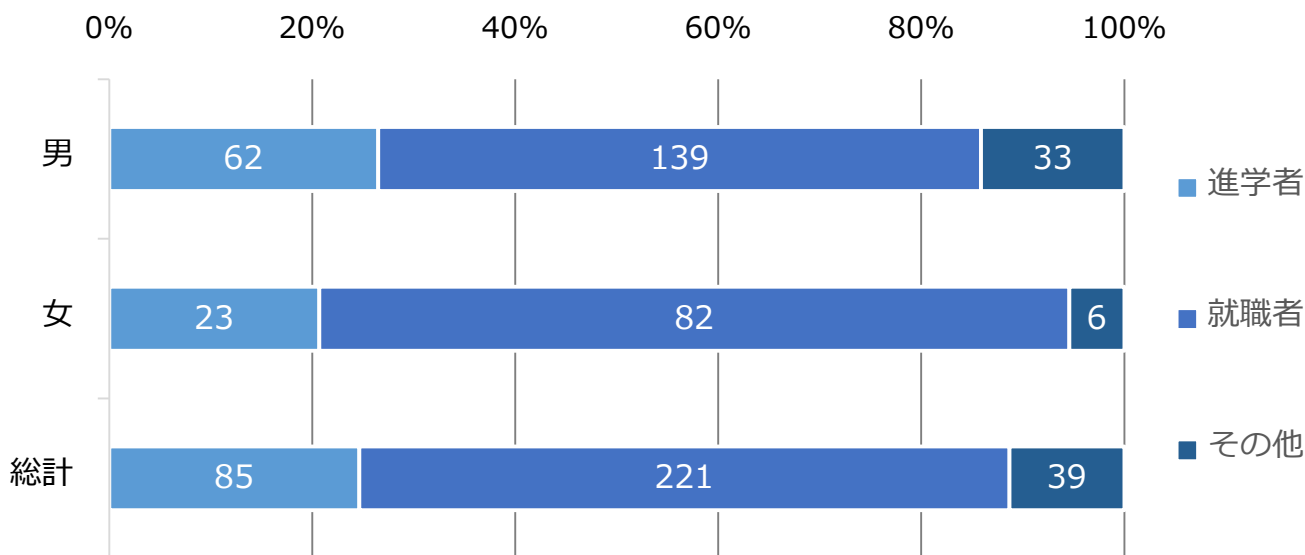

2021年3月卒業生の進路

I. 卒業生の進路

グラフ中の数字は人数を示します
 その他 : 大学院入学試験準備、資格試験勉強等

II. 就職者 業種別人数内訳

[人]

Ⅲ. 業種別 就職先一覧

印刷・出版	KADOKAWA、秋田書店、講談社、光文社、集英社、凸版印刷、光村図書出版
新聞	朝日新聞社、日本経済新聞社
放送	TBSテレビ、テレビ朝日、日本放送協会
広告	PR TIMES、サイバーエージェント、ジェイアール東日本企画、博報堂
情報・通信	AEVIC、Cygames、FMC、KDDI、NTTデータNJK、RPAテクノロジーズ、Sansan、Septeni Japan、ZUU、アクセル、アマゾンジャパン、インフォメーション・ディベロプメント、ヴァンテージIT、メディックス、キャピタル・アセット・プランニング、コーエーテクモホールディングス、情報セキュリティ、スクウェア・エニックス、スタメン、ソフトプレックス、日本コントロールシステム、ねこじゃらし、野村総合研究所、ビービット、富士通、マイム、ゆめみ、楽天、リンク王国、リンクコーポレートコミュニケーションズ、ルクレ
コンサルタント	EYストラテジー・アンド・コンサルティング、Korn ferry Japan、NTTコムソリューションズ、PwCコンサルティング Strategy&、アクセンチュア、アビームコンサルティング、クニエ、宝印刷、デロイトトーマツコンサルティング、船井総合研究所、フューチャー、プロレド・パートナーズ、マッキンゼー・アンド・カンパニー
金融・保険・証券	JA共済連、SMBC日興証券、国際協力銀行、ジェーシービー、静岡銀行、証券保管振替機構、商工組合中央金庫、新生銀行、損害保険ジャパン、大和アセットマネジメント、大和証券、千葉銀行、デロイトトーマツファイナンシャルアドバイザリー、東京海上日動火災保険、日本政策金融公庫、日本生命保険、野村證券、バンク・オブ・アメリカ、みずほフィナンシャルグループ、三井住友海上火災保険、三井住友銀行、三井住友信託銀行、三菱UFJ銀行、メットライフ生命保険、モルガン・スタンレー
商社・流通	アルコニックス、伊藤忠商事、伊藤忠丸紅鉄鋼、コアスタッフ、国分グループ本社、日本ロレアル、パルコ、ポーターライン、丸紅、三井物産、三越伊勢丹ホールディングス、三菱商事
建設・不動産	オープンハウス、鹿島建設、東急不動産、日鉄エンジニアリング、日本国土開発、三井不動産、三菱地所コミュニティ、森ビル
運輸・郵便	京浜急行電鉄、東海旅客鉄道
製造	JFEスチール、JX金属、コーセーコスメポート、ジョンソン・エンド・ジョンソン、住友化学、住友電気工業、ダイキン工業、東レ、日本製鉄、日本電気、パナソニック、バンダイ、日立Astemo、富士フイルム、古河電気工業、ポケモン、三菱重工業、ヤマハ
サービス	ADK、ANYCOLOR、EY新日本監査法人、NEWPEACE、PWCあらた有限責任監査法人、旭化成アミダス、ウォーライト、クイック、四季、ジャパンエレベーターサービスホールディングス、新国立劇場運営財団、しんせい総合税理士法人、ソフト・オン・デマンド、パーソルキャリア、バンダイナムコエンターテインメント、ビズリーチ、ベネフィット・ワン、マンパワーグループ、リクルート
エネルギー	Loop、九州電力、中部電力、中部電力パワーグリッド、東京ガス
教育	ZIHEN、Z会、一般社団法人DOC、開智学園、スプリックス、東京大学、特別支援教育支援員、日本入試センター、モチベーションアカデミア、よしか塾NEXT
公社・官公庁	海上技術安全研究所、経済産業省、厚生労働省、国際協力機構、国土交通省、国立科学博物館、国立文化財機構、財務省財務局、総務省中国総合通信局、千葉県庁、東京消防庁、東京都庁、富山県庁、日本年金機構、農林水産省、藤沢市役所、防衛省、横浜市役所