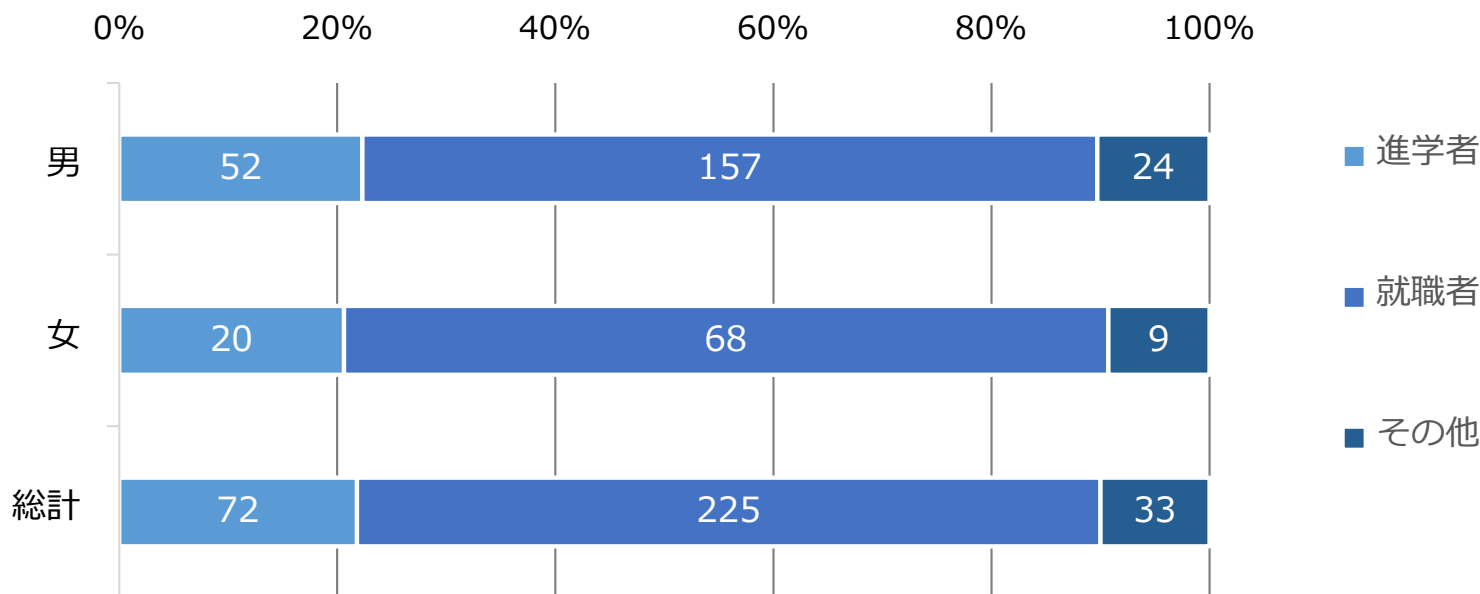

2022年3月卒業生の進路

I. 卒業生の進路

グラフ中の数字は人数を示します
 その他 : 大学院入学試験準備、資格試験勉強等

II. 就職者 業種別人数内訳

III. 業種別 就職先一覧

印刷・出版	KADOKAWA、ポプラ社、メディックメディア、講談社、秋田書店、集英社、小学館、青土社、文理
新聞	読売新聞東京本社、日本経済新聞社、北國新聞社
放送	TBSテレビ、テレビ朝日、日本テレビ、日本放送協会、毎日放送、讀賣テレビ放送
広告	ADK、サイバーエージェント、ジェイアール東海エージェンシー、ジェイアール東日本企画、ソフトコミュニケーションズ、電通、博報堂
情報・通信	East、NTTコミュニケーションズ、PCA、Sky、アイヴィス、アイティメディア、アマゾンジャパン、エイム、オロ、かんぽシステムソリューションズ、キヤノンITソリューションズ、クロススマート、コーエーテクモホールディングス、コンシスト、シティ・コム、ソフトバンク、デロイトトーマツアクト、ディー・エヌ・エー、ネットドリーマーズ、ビジネスブレイン太田昭和、マクロミル、メダップ、メディアアドゥ、ラチオプレス、リンクス、楽天グループ、東日本電信電話、日本アイ・ビー・エム、日本ウィルテックソリューション、日本タタ・コンサルタンシー・サービスズ、日本ヒューレットパッカー、日本総合研究所、日本通信、富士通、野村総合研究所
コンサルタント	EYストラテジー・アンド・コンサルティング、G.C FACTORY、PwCコンサルティング、アクセンチュア、アビームコンサルティング、イマジナ、ヴァリユーズ、エスネットワークス、オースビー、クニエ、ビービット、フューチャー、ベイカレント・コンサルティング、ベイン・アンド・カンパニー、マッキンゼー・アンド・カンパニー、マネジメントソリューションズ、三菱UFJリサーチ&コンサルティング、志賀国際特許事務所、船井総合研究所、有限責任監査法人トーマツ
金融・保険・証券	BofA証券、SMBC日興証券、UBSSuMiTrustウェルスマネジメント、あおぞら銀行イー・ギャランティ、インキュベイトファンド、デロイトトーマツファイナンシャルアドバイザリー、みずほ証券、ゆうちょ銀行、三井住友銀行、三井住友信託銀行、三菱UFJ銀行、住友生命保険相互会社、新生銀行、大和証券、東京海上日動火災保険、日本政策投資銀行、野村信託銀行
商社・流通	三井物産、住友商事、日本出版販売、豊田通商
建設・不動産	オープンハウス、スターツCAM、三井不動産、三菱地所、住友林業、生和コーポレーション東日本本社、野村不動産
運輸・郵便	ヤマト運輸、東日本高速道路、南海電気鉄道、日本航空、日本郵便
製造	JFEスチール、アークレイ、エア・ウォーター、コーセー、ダイキン工業、トヨタ自動車、バンダイ、レンゴー、旭化成、三菱自動車工業、住友化学、住友電気工業、川崎重工業、東洋インキ、日本たばこ産業、日本製鉄、富士フイルム
サービス	tacoms、クオカード、スローガン、ソニー・ミュージックエンタテインメント、デジタルハリウッド、パソナグループ、ビズリーチ、ヒューマンテック、リクルートホールディングス、専称寺、東宝、特定非営利活動法人ゆうかり、日本中央競馬会
エネルギー	関西電力、出光興産、東京電力
教育	Z会、ナガセ、バンザン、ブレーンバンク、御殿場市教育委員会、佐藤栄学園栄東中学・高等学校、神戸学園、東京大学、東京都教育委員会、東京都公立大学法人、富山県教育委員会
公社・官公庁	海上自衛隊、金融庁、国際協力機構、国土交通省、国立文化財機構、鹿児島県庁、神戸市、国文学研究資料館、世田谷区、総務省、日本芸術文化振興会、八王子市、富山県庁、名古屋国税局、預金保険機構、陸上自衛隊