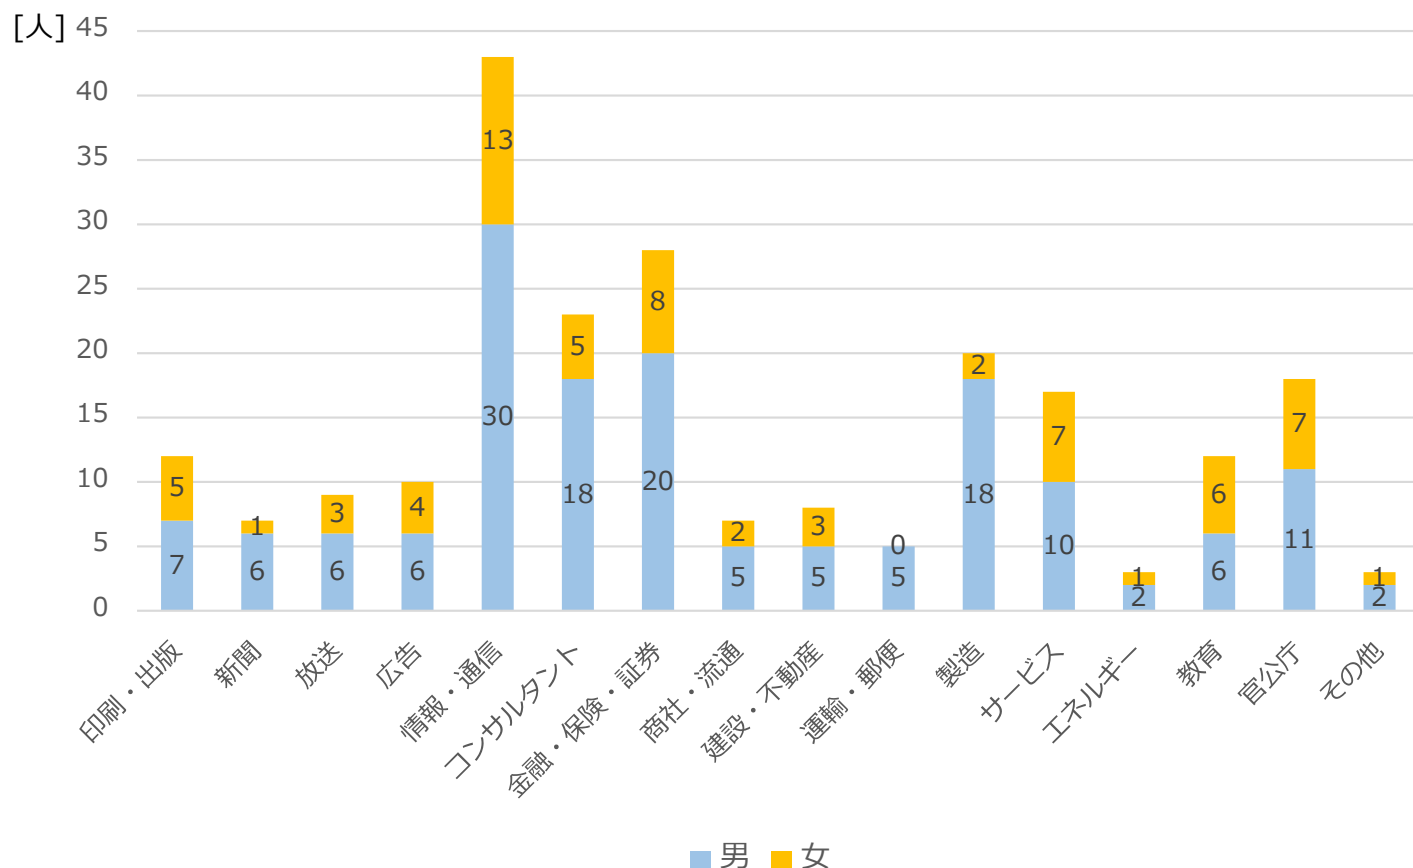

2022年3月卒業生の進路

I. 卒業生の進路

グラフ中の数字は人数を示します
 その他 : 大学院入学試験準備、資格試験勉強等

II. 就職者 業種別人数内訳

III. 業種別 就職先一覧

印刷・出版	KADOKAWA、ポプラ社、メディックメディア、講談社、秋田書店、集英社、小学館、青土社、文理
新聞	読売新聞東京本社、日本経済新聞社、北國新聞社
放送	TBSテレビ、テレビ朝日、日本テレビ、日本放送協会、毎日放送、讀賣テレビ放送
広告	ADK、サイバーエージェント、ジェイアール東海エージェンシー、ジェイアール東日本企画、ソフトコミュニケーションズ、電通、博報堂
情報・通信	East、NTTコミュニケーションズ、PCA、Sky、アイヴィス、アイティメディア、アマゾンジャパン、エイム、オロ、かんぽシステムソリューションズ、キヤノンITソリューションズ、クロススマート、コーエーテクモホールディングス、コンシスト、シティ・コム、ソフトバンク、デロイトトーマツアクト、ディー・エヌ・エー、ネットドリーマーズ、ビジネスブレイン太田昭和、マクロミル、メダップ、メディアアドゥ、ラチオプレス、リンクス、楽天グループ、東日本電信電話、日本アイ・ビー・エム、日本ウィルテックソリューション、日本タタ・コンサルタンシー・サービスズ、日本ヒューレットパッカー、日本総合研究所、日本通信、富士通、野村総合研究所
コンサルタント	EYストラテジー・アンド・コンサルティング、G.C FACTORY、PwCコンサルティング、アクセンチュア、アビームコンサルティング、イマジナ、ヴァリユーズ、エスネットワークス、オースビー、クニエ、ビービット、フューチャー、ベイカレント・コンサルティング、ベイン・アンド・カンパニー、マッキンゼー・アンド・カンパニー、マネジメントソリューションズ、三菱UFJリサーチ&コンサルティング、志賀国際特許事務所、船井総合研究所、有限責任監査法人トーマツ
金融・保険・証券	BofA証券、SMBC日興証券、UBSSuMiTrustウェルスマネジメント、あおぞら銀行イー・ギャランティ、インキュベイトファンド、デロイトトーマツファイナンシャルアドバイザリー、みずほ証券、ゆうちょ銀行、三井住友銀行、三井住友信託銀行、三菱UFJ銀行、住友生命保険相互会社、新生銀行、大和証券、東京海上日動火災保険、日本政策投資銀行、野村信託銀行
商社・流通	三井物産、住友商事、日本出版販売、豊田通商
建設・不動産	オープンハウス、スターツCAM、三井不動産、三菱地所、住友林業、生和コーポレーション東日本本社、野村不動産
運輸・郵便	ヤマト運輸、東日本高速道路、南海電気鉄道、日本航空、日本郵便
製造	JFEスチール、アークレイ、エア・ウォーター、コーセー、ダイキン工業、トヨタ自動車、バンダイ、レンゴー、旭化成、三菱自動車工業、住友化学、住友電気工業、川崎重工業、東洋インキ、日本たばこ産業、日本製鉄、富士フイルム
サービス	tacoms、クオカード、スローガン、ソニー・ミュージックエンタテインメント、デジタルハリウッド、パソナグループ、ビズリーチ、ヒューマンテック、リクルートホールディングス、専称寺、東宝、特定非営利活動法人ゆうかり、日本中央競馬会
エネルギー	関西電力、出光興産、東京電力
教育	Z会、ナガセ、バンザン、ブレーンバンク、御殿場市教育委員会、佐藤栄学園栄東中学・高等学校、神戸学園、東京大学、東京都教育委員会、東京都公立大学法人、富山県教育委員会
公社・官公庁	海上自衛隊、金融庁、国際協力機構、国土交通省、国立文化財機構、鹿児島県庁、神戸市、国文学研究資料館、世田谷区、総務省、日本芸術文化振興会、八王子市、富山県庁、名古屋国税局、預金保険機構、陸上自衛隊