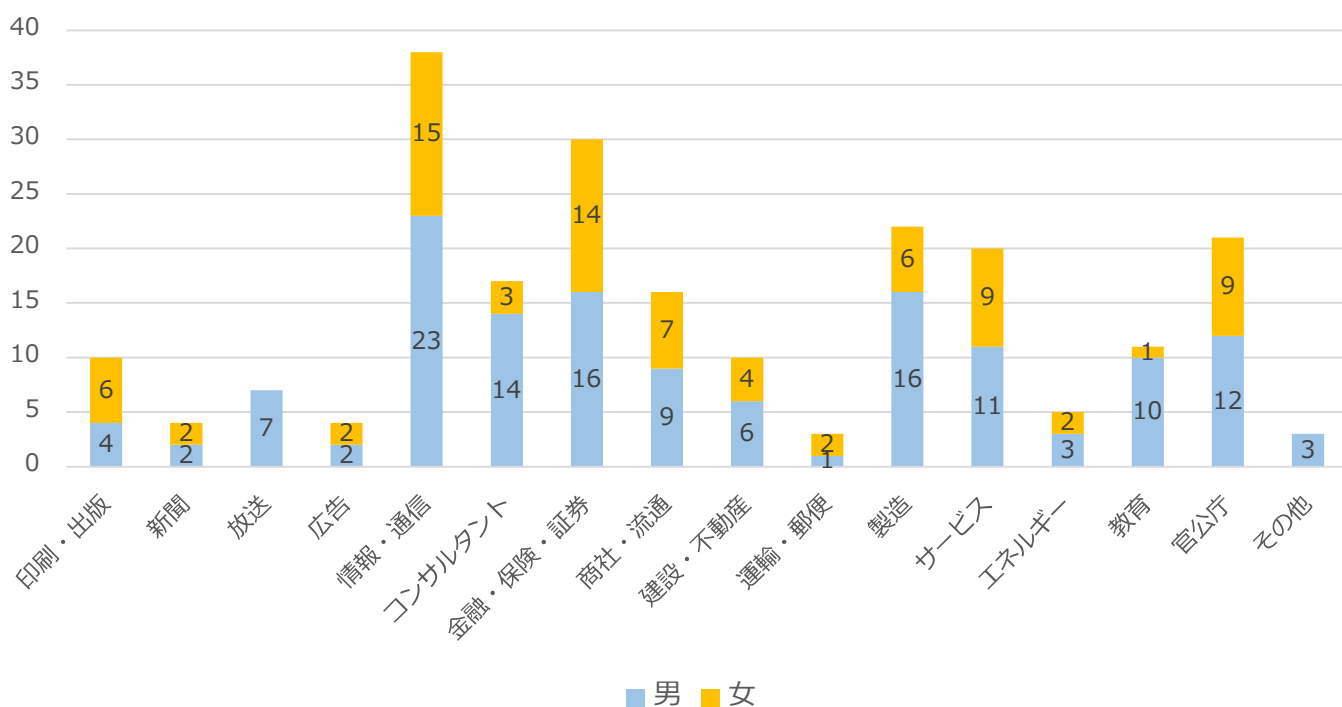

2021年3月卒業生の進路

I. 卒業生の進路

グラフ中の数字は人数を示します
 その他 : 大学院入学試験準備、資格試験勉強等

II. 就職者 業種別人数内訳

[人]

Ⅲ. 業種別 就職先一覧

印刷・出版	KADOKAWA、秋田書店、講談社、光文社、集英社、凸版印刷、光村図書出版
新聞	朝日新聞社、日本経済新聞社
放送	TBSテレビ、テレビ朝日、日本放送協会
広告	PR TIMES、サイバーエージェント、ジェイアール東日本企画、博報堂
情報・通信	AEVIC、Cygames、FMC、KDDI、NTTデータNJK、RPAテクノロジーズ、Sansan、Septeni Japan、ZUU、アクセル、アマゾンジャパン、インフォメーション・ディベロプメント、ヴァンテージIT、メディックス、キャピタル・アセット・プランニング、コーエーテクモホールディングス、情報セキュリティ、スクウェア・エニックス、スタメン、ソフトプレックス、日本コントロールシステム、ねこじゃらし、野村総合研究所、ビービット、富士通、マイム、ゆめみ、楽天、リンク王国、リンクコーポレートコミュニケーションズ、ルクレ
コンサルタント	EYストラテジー・アンド・コンサルティング、Korn ferry Japan、NTTコムソリューションズ、PwCコンサルティング Strategy&、アクセンチュア、アビームコンサルティング、クニエ、宝印刷、デロイトトーマツコンサルティング、船井総合研究所、フューチャー、プロレド・パートナーズ、マッキンゼー・アンド・カンパニー
金融・保険・証券	JA共済連、SMBC日興証券、国際協力銀行、ジェーシービー、静岡銀行、証券保管振替機構、商工組合中央金庫、新生銀行、損害保険ジャパン、大和アセットマネジメント、大和証券、千葉銀行、デロイトトーマツファイナンシャルアドバイザリー、東京海上日動火災保険、日本政策金融公庫、日本生命保険、野村證券、バンク・オブ・アメリカ、みずほフィナンシャルグループ、三井住友海上火災保険、三井住友銀行、三井住友信託銀行、三菱UFJ銀行、メットライフ生命保険、モルガン・スタンレー
商社・流通	アルコニックス、伊藤忠商事、伊藤忠丸紅鉄鋼、コアスタッフ、国分グループ本社、日本ロレアル、パルコ、ポーターライン、丸紅、三井物産、三越伊勢丹ホールディングス、三菱商事
建設・不動産	オープンハウス、鹿島建設、東急不動産、日鉄エンジニアリング、日本国土開発、三井不動産、三菱地所コミュニティ、森ビル
運輸・郵便	京浜急行電鉄、東海旅客鉄道
製造	JFEスチール、JX金属、コーセーコスメポート、ジョンソン・エンド・ジョンソン、住友化学、住友電気工業、ダイキン工業、東レ、日本製鉄、日本電気、パナソニック、バンダイ、日立Astemo、富士フイルム、古河電気工業、ポケモン、三菱重工業、ヤマハ
サービス	ADK、ANYCOLOR、EY新日本監査法人、NEWPEACE、PWCあらた有限責任監査法人、旭化成アミダス、ウォーライト、クイック、四季、ジャパンエレベーターサービスホールディングス、新国立劇場運営財団、しんせい総合税理士法人、ソフト・オン・デマンド、パーソルキャリア、バンダイナムコエンターテインメント、ビズリーチ、ベネフィット・ワン、マンパワーグループ、リクルート
エネルギー	Loop、九州電力、中部電力、中部電力パワーグリッド、東京ガス
教育	ZIHEN、Z会、一般社団法人DOC、開智学園、スプリックス、東京大学、特別支援教育支援員、日本入試センター、モチベーションアカデミア、よしか塾NEXT
公社・官公庁	海上技術安全研究所、経済産業省、厚生労働省、国際協力機構、国土交通省、国立科学博物館、国立文化財機構、財務省財務局、総務省中国総合通信局、千葉県庁、東京消防庁、東京都庁、富山県庁、日本年金機構、農林水産省、藤沢市役所、防衛省、横浜市役所