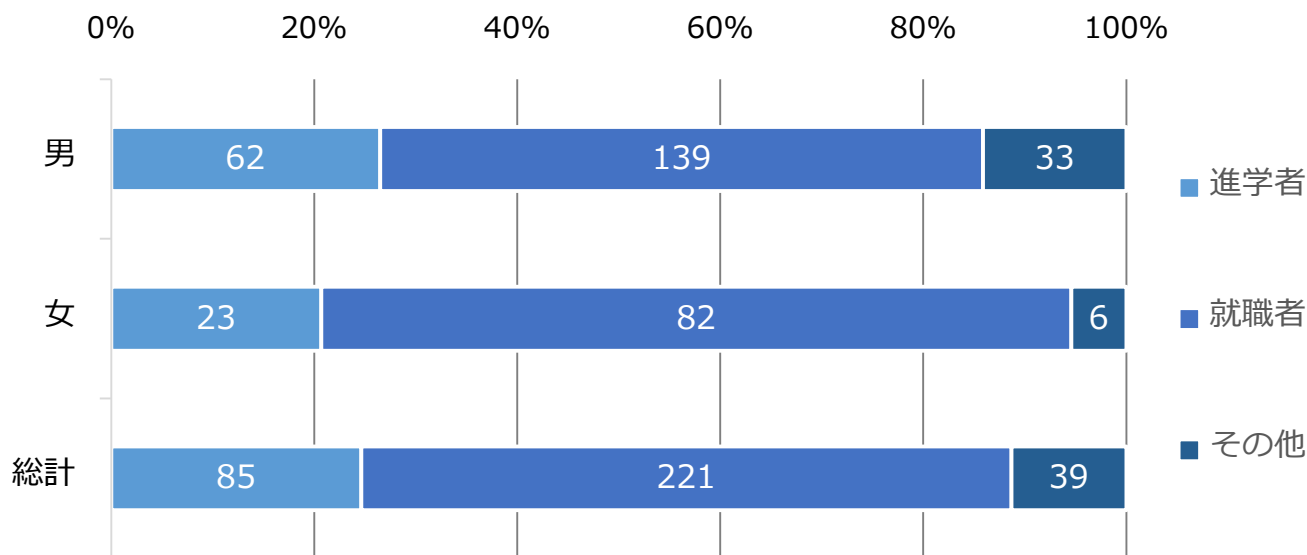

2021年3月卒業生の進路

I. 卒業生の進路

グラフ中の数字は人数を示します
 その他 : 大学院入学試験準備、資格試験勉強等

II. 就職者 業種別人数内訳

[人]

Ⅲ. 業種別 就職先一覧

印刷・出版	KADOKAWA、秋田書店、講談社、光文社、集英社、凸版印刷、光村図書出版
新聞	朝日新聞社、日本経済新聞社
放送	TBSテレビ、テレビ朝日、日本放送協会
広告	PR TIMES、サイバーエージェント、ジェイアール東日本企画、博報堂
情報・通信	AEVIC、Cygames、FMC、KDDI、NTTデータNJK、RPAテクノロジーズ、Sansan、Septeni Japan、ZUU、アクセル、アマゾンジャパン、インフォメーション・ディベロプメント、ヴァンテージIT、メディックス、キャピタル・アセット・プランニング、コーエーテクモホールディングス、情報セキュリティ、スクウェア・エニックス、スタメン、ソフトプレックス、日本コントロールシステム、ねこじゃらし、野村総合研究所、ビービット、富士通、マイム、ゆめみ、楽天、リンク王国、リンクコーポレートコミュニケーションズ、ルクレ
コンサルタント	EYストラテジー・アンド・コンサルティング、Korn ferry Japan、NTTコムソリューションズ、PwCコンサルティング Strategy&、アクセンチュア、アビームコンサルティング、クニエ、宝印刷、デロイトトーマツコンサルティング、船井総合研究所、フューチャー、プロレド・パートナーズ、マッキンゼー・アンド・カンパニー
金融・保険・証券	JA共済連、SMBC日興証券、国際協力銀行、ジェーシービー、静岡銀行、証券保管振替機構、商工組合中央金庫、新生銀行、損害保険ジャパン、大和アセットマネジメント、大和証券、千葉銀行、デロイトトーマツファイナンシャルアドバイザリー、東京海上日動火災保険、日本政策金融公庫、日本生命保険、野村證券、バンク・オブ・アメリカ、みずほフィナンシャルグループ、三井住友海上火災保険、三井住友銀行、三井住友信託銀行、三菱UFJ銀行、メットライフ生命保険、モルガン・スタンレー
商社・流通	アルコニックス、伊藤忠商事、伊藤忠丸紅鉄鋼、コアスタッフ、国分グループ本社、日本ロレアル、パルコ、ポーターライン、丸紅、三井物産、三越伊勢丹ホールディングス、三菱商事
建設・不動産	オープンハウス、鹿島建設、東急不動産、日鉄エンジニアリング、日本国土開発、三井不動産、三菱地所コミュニティ、森ビル
運輸・郵便	京浜急行電鉄、東海旅客鉄道
製造	JFEスチール、JX金属、コーセーコスメポート、ジョンソン・エンド・ジョンソン、住友化学、住友電気工業、ダイキン工業、東レ、日本製鉄、日本電気、パナソニック、バンダイ、日立Astemo、富士フイルム、古河電気工業、ポケモン、三菱重工業、ヤマハ
サービス	ADK、ANYCOLOR、EY新日本監査法人、NEWPEACE、PWCあらた有限責任監査法人、旭化成アミダス、ウォーライト、クイック、四季、ジャパンエレベーターサービスホールディングス、新国立劇場運営財団、しんせい総合税理士法人、ソフト・オン・デマンド、パーソルキャリア、バンダイナムコエンターテインメント、ビズリーチ、ベネフィット・ワン、マンパワーグループ、リクルート
エネルギー	Loop、九州電力、中部電力、中部電力パワーグリッド、東京ガス
教育	ZIHEN、Z会、一般社団法人DOC、開智学園、スプリックス、東京大学、特別支援教育支援員、日本入試センター、モチベーションアカデミア、よしか塾NEXT
公社・官公庁	海上技術安全研究所、経済産業省、厚生労働省、国際協力機構、国土交通省、国立科学博物館、国立文化財機構、財務省財務局、総務省中国総合通信局、千葉県庁、東京消防庁、東京都庁、富山県庁、日本年金機構、農林水産省、藤沢市役所、防衛省、横浜市役所