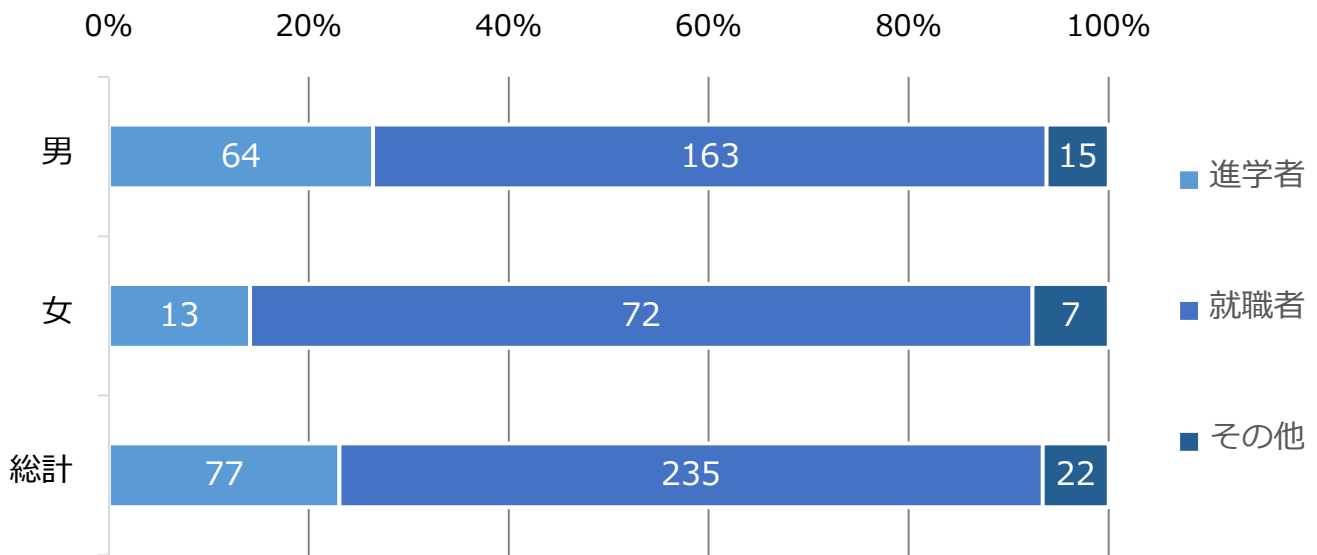

2020年3月卒業生の進路

I. 卒業生の進路

グラフ中の数字は人数を示します
 その他 : 大学院入学試験準備、資格試験勉強等

II. 就職者 業種別人数内訳

[人]

III. 業種別 就職先一覧

印刷・出版	KADOKAWA、アベイズム、講談社、集英社、中央法規出版、ディスカヴァー・トゥエンティワン、プレジデント社、光村図書出版、有斐閣
新聞	北海道新聞社、毎日新聞社
放送	ニッポン放送、日本放送協会
広告	朝日広告社、サイバーエージェント、電通、博報堂
情報・通信	baton、BUZZCAST、Google、JTB総合研究所、KDDI、NTTコミュニケーションズ、NTTドコモ、OneFIN、PCIソリューションズ、RIDDLER、エヌシーアイ総合システム、オープンリソース、共同通信社、終活ねっと、ソニーデジタルネットワークアプリケーションズ、ディー・エヌ・エー、日本アイ・ビー・エム日本通信、日本プロセス、野村総合研究所、パーソルテクノロジースタッフ、パナソニックシステムソリューションズジャパン、ピクシブ、日立社会情報サービス、みずほ情報総研、三菱UFJインフォメーションテクノロジー、ユナイテッド、楽天、ルーデル、ルクレ
コンサルタント	A.T.カーニー、KPMGコンサルティング、Macbeeプラネット、NECソリューションイノベータ、NTTコムソリューションズ、PwCコンサルティング、YCP Solidiance、アーティスホールディングス、アイ・アールジャパン、アイレップ、アクセントチュア、アドバンテッジリスクマネジメント、アビームコンサルティング、オースビー、クニエ、クロスフィールド、デロイトトーマツコンサルティング、日本ウィルデックソリューション、バーチャレクス・コンサルティング、ピーアンドアイ、ビジョン・コンサルティング、プライム・ブレインズ、ベイカレント・コンサルティング、ベイン・アンド・カンパニー、メディヴァ、リップル・マーク
金融・保険・証券	SMBC日興証券、アクサ生命保険、国民健康保険中央会、商工組合中央金庫、住友生命保険、第一生命保険、ドイツ銀行グループ、東京海上日動火災保険、日本住宅ローン、日本証券金融、日本政策金融公庫、日本政策投資銀行、日本生命保険、ニューバーガー・バーマン、野村証券、みずほ証券、みずほフィナンシャルグループ、三井住友銀行、三菱UFJ銀行、ゆうちょ銀行、りそな銀行
商社・流通	ジーユー、ニトリ、三井物産、三菱商事
建設・不動産	鹿島建設、シーアールイー、積水ハウス、東急不動産、東京建物、日鉄興和不動産、日本商業開発、武蔵コーポレーション、森ビル、ユニオンテック
運輸・郵便	南海電気鉄道、日本交通、ヒガシトゥエンティワン、東日本高速道路
製造	EIZO、JFEスチール、P&Gジャパン、SMK、資生堂、住友重機械工業、住友電気工業、テルモ、東レ、日清製粉グループ本社、日本製鉄、日本たばこ産業、日本テキサス・インスツルメンツ、バンダイナムコアミューズメント、日立製作所富士フイルム、プリチストン、ベースフード、三菱ケミカル
サービス	JTB、NHKプロモーション、旭化成アマダス、あずさ監査法人、オークネット、グロー、劇団四季、サーチファーム・ジャパン、ジェロントピア新潟、社会福祉法人一路会、スローガン、セプテーニ・ホールディングス、ソニーミュージックグループ、トランスコスモス、直島文化村、ニューオータニ、バンダイナムコエンターテインメント、フォースパレー・コンシェルジュ、星野リゾート、宮寺税理士事務所、リクルートホールディングス
エネルギー	伊藤忠エネクス、九州電力
教育	新潟県公立高等学校、日本入試センター、やる気スイッチグループ、リカレントリンク・インタラック
官公庁	外務省、厚生労働省、財務省、総務省、文部科学省、海上自衛隊、警察庁、国立国会図書館、東京都庁、足立区役所