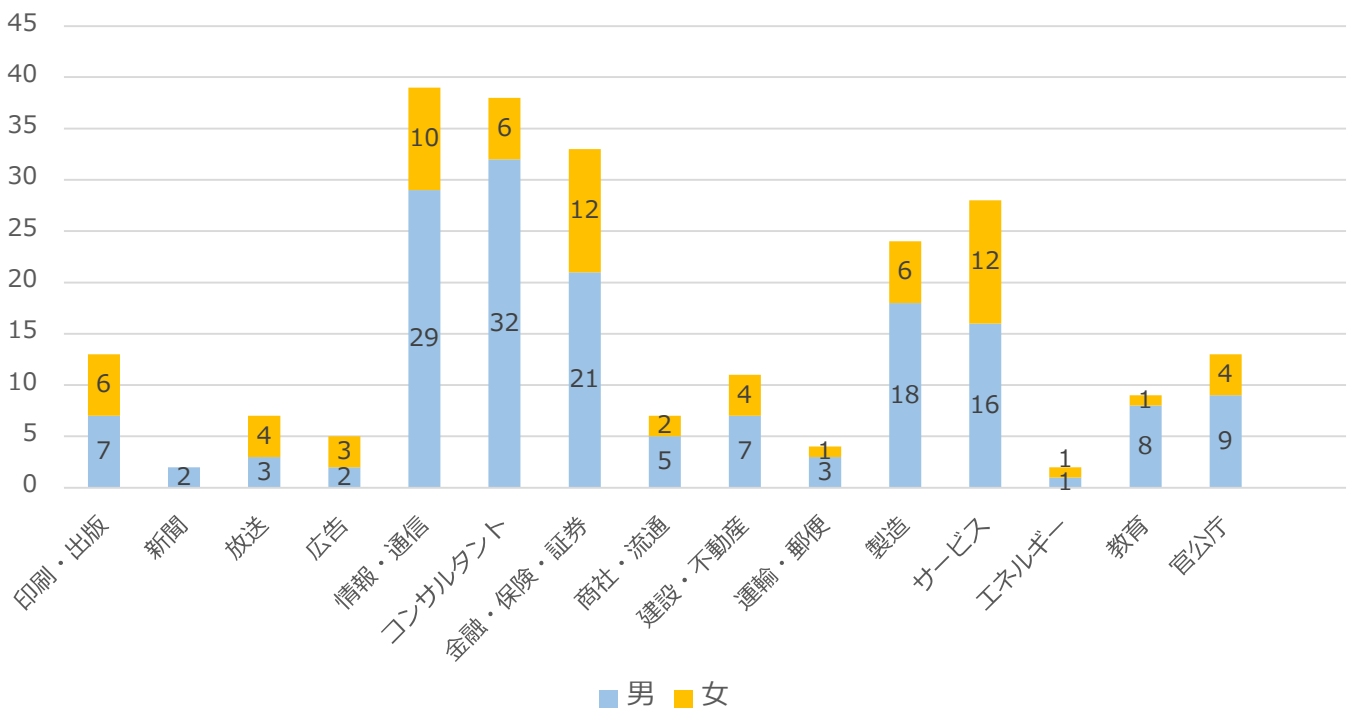

2020年3月卒業生の進路

I. 卒業生の進路

グラフ中の数字は人数を示します
 その他 : 大学院入学試験準備、資格試験勉強等

II. 就職者 業種別人数内訳

[人]

III. 業種別 就職先一覧

印刷・出版	KADOKAWA、アベイズム、講談社、集英社、中央法規出版、ディスカヴァー・トゥエンティワン、プレジデント社、光村図書出版、有斐閣
新聞	北海道新聞社、毎日新聞社
放送	ニッポン放送、日本放送協会
広告	朝日広告社、サイバーエージェント、電通、博報堂
情報・通信	baton、BUZZCAST、Google、JTB総合研究所、KDDI、NTTコミュニケーションズ、NTTドコモ、OneFIN、PCIソリューションズ、RIDDLER、エヌシーアイ総合システム、オープンリソース、共同通信社、終活ねっと、ソニーデジタルネットワークアプリケーションズ、ディー・エヌ・エー、日本アイ・ビー・エム日本通信、日本プロセス、野村総合研究所、パーソルテクノロジースタッフ、パナソニックシステムソリューションズジャパン、ピクシブ、日立社会情報サービス、みずほ情報総研、三菱UFJインフォメーションテクノロジー、ユナイテッド、楽天、ルーデル、ルクレ
コンサルタント	A.T.カーニー、KPMGコンサルティング、Macbeeプラネット、NECソリューションイノベータ、NTTコムソリューションズ、PwCコンサルティング、YCP Solidiance、アーティスホールディングス、アイ・アールジャパン、アイレップ、アクセントチュア、アドバンテッジリスクマネジメント、アビームコンサルティング、オースビー、クニエ、クロスフィールド、デロイトトーマツコンサルティング、日本ウィルデックソリューション、バーチャレクス・コンサルティング、ピーアンドアイ、ビジョン・コンサルティング、プライム・ブレインズ、ベイカレント・コンサルティング、ベイン・アンド・カンパニー、メディヴァ、リップル・マーク
金融・保険・証券	SMBC日興証券、アクサ生命保険、国民健康保険中央会、商工組合中央金庫、住友生命保険、第一生命保険、ドイツ銀行グループ、東京海上日動火災保険、日本住宅ローン、日本証券金融、日本政策金融公庫、日本政策投資銀行、日本生命保険、ニューバーガー・バーマン、野村証券、みずほ証券、みずほフィナンシャルグループ、三井住友銀行、三菱UFJ銀行、ゆうちょ銀行、りそな銀行
商社・流通	ジーユー、ニトリ、三井物産、三菱商事
建設・不動産	鹿島建設、シーアールイー、積水ハウス、東急不動産、東京建物、日鉄興和不動産、日本商業開発、武蔵コーポレーション、森ビル、ユニオンテック
運輸・郵便	南海電気鉄道、日本交通、ヒガシトゥエンティワン、東日本高速道路
製造	EIZO、JFEスチール、P&Gジャパン、SMK、資生堂、住友重機械工業、住友電気工業、テルモ、東レ、日清製粉グループ本社、日本製鉄、日本たばこ産業、日本テキサス・インスツルメンツ、バンダイナムコアミューズメント、日立製作所富士フイルム、プリチストン、ベースフード、三菱ケミカル
サービス	JTB、NHKプロモーション、旭化成アマダス、あずさ監査法人、オークネット、グロー、劇団四季、サーチファーム・ジャパン、ジェロントピア新潟、社会福祉法人一路会、スローガン、セプテーニ・ホールディングス、ソニーミュージックグループ、トランスコスモス、直島文化村、ニューオータニ、バンダイナムコエンターテインメント、フォースパレー・コンシェルジュ、星野リゾート、宮寺税理士事務所、リクルートホールディングス
エネルギー	伊藤忠エネクス、九州電力
教育	新潟県公立高等学校、日本入試センター、やる気スイッチグループ、リカレントリンク・インタラック
官公庁	外務省、厚生労働省、財務省、総務省、文部科学省、海上自衛隊、警察庁、国立国会図書館、東京都庁、足立区役所