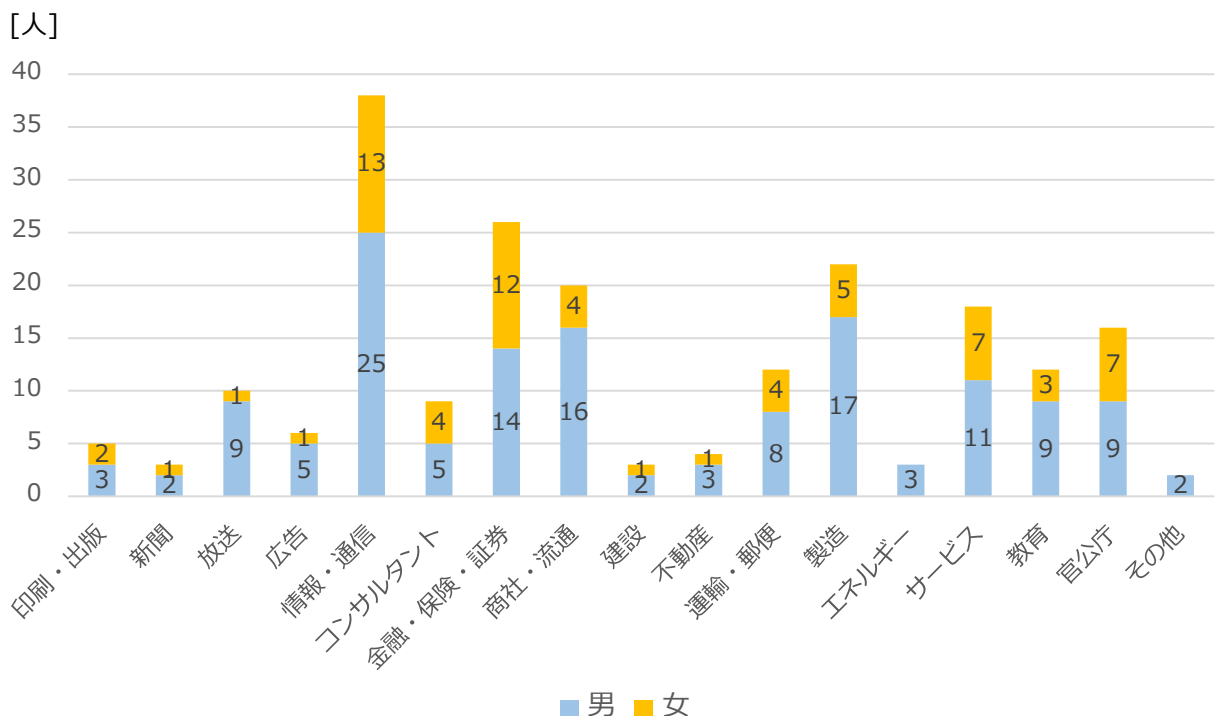

2019年3月卒業生の進路

I. 卒業生の進路

グラフ中の数字は人数を示します
 その他 : 大学院入学試験準備、資格試験勉強等

II. 就職者 業種別人数内訳

平成31年3月卒業者就職先一覧

| | |
|----------|---|
| 印刷・出版 | 幻冬舎メディアコンサルティング、講談社、凸版印刷、芳文社、ミュージック・マガジン |
| 新聞 | 朝日新聞社、信濃毎日新聞、読売新聞社 |
| 放送 | TBS、NHK、テレビ朝日、テレビ東京、テレビマンユニオン、名古屋テレビ放送 |
| 広告 | アナグラム、シーエー・モバイル、ジェイアール東日本企画、電通、ベクトル、ベースファイブ |
| 情報・通信 | coly、NTTデータ、NTTデータ経営研究所、NTTドコモ、NTT東日本、アーティスホールディングス、アヴァンザ、イグニション・ポイント、ウエスト、オービック、ケンブリッジテクノロジーパートナーズ、コマス、システムコンサルタント、シンプレクス、ソフトバンク、ソラミツ、トラストシステム、日本IBM、日本コントロールシステム、日本総合研究所、日本テラデータ、パイオネット・ソフト、ビジネスブレイン太田昭和、ビデオリサーチ、富士通、フロムスクラッチ、マクロミル、みずほ情報総研、楽天、リクルートコミュニケーションズ、ワンキャリア |
| コンサルタント | PwCコンサルティング合同会社、アクセンチュア、アビームコンサルティング、クニエ、デロイトトーマツコンサルティング、博報堂コンサルティング、みずほ総合研究所、三菱UFJリサーチ&コンサルティング |
| 金融・保険・証券 | JMS、アセットマネジメントONE、かんぽ生命保険、住友生命保険相互会社、太陽生命保険、東京海上日動火災保険、日本銀行、日本政策投資銀行、日本生命保険相互会社、野村証券、広島銀行、三井住友海上火災保険、三井住友銀行、三井住友信託銀行、三菱UFJ銀行、明治安田生命保険相互会社、モルガン・スタンレー証券 |
| 商社・流通 | CGC、JFE商事、伊藤忠商事、住友商事、双日、ニトリ、日本調剤、ベネフィット・ワン、丸紅、三井物産、三菱商事 |
| 建設 | 大林組、高松建設 |
| 不動産 | ザイマックス、住友不動産、リオ・ホールディングス |
| 運輸・郵便 | 近鉄グループホールディングス、京王電鉄、スカイマーク、東海旅客鉄道、日本航空、日本郵船、日本郵便、東日本旅客鉄道 |
| 製造 | IHI、JVCケンウッド公共産業、花王、サントリーホールディングス、新日鐵住金、住友化学、住友電気工業、デンソー、東レ、トヨタ自動車、日本製鉄、パナソニック、日立金属、日立造船、富士フイルム、マブチモーター、三菱電機、明電舎、ヤマハ、レンゴー |
| サービス | 教尊寺、勤労者退職金共済機構、劇団ひまわり、太陽有限責任監査法人、地域医療機能推進機構、マーベラス、ミラティブ、リクルートキャリア、リクルートホールディングス、レイスグループ |
| エネルギー | アイ・グリッド・ソリューションズ、国際石油開発帝石、石油資源開発 |
| 教育 | 啓明学園中学校高等学校、神戸学園、シェイク、淳心学院中等高等学校、東京大学、トライグループ、長岡工業高等専門学校、雙葉学園 |
| 官公庁 | 外務省、環境省、農林水産省、防衛省、陸上自衛隊、国立国会図書館、衆議院事務局、茨城県庁、東京都庁、長崎県庁、福岡県庁、岡山市役所、国東市地域おこし協力隊 |