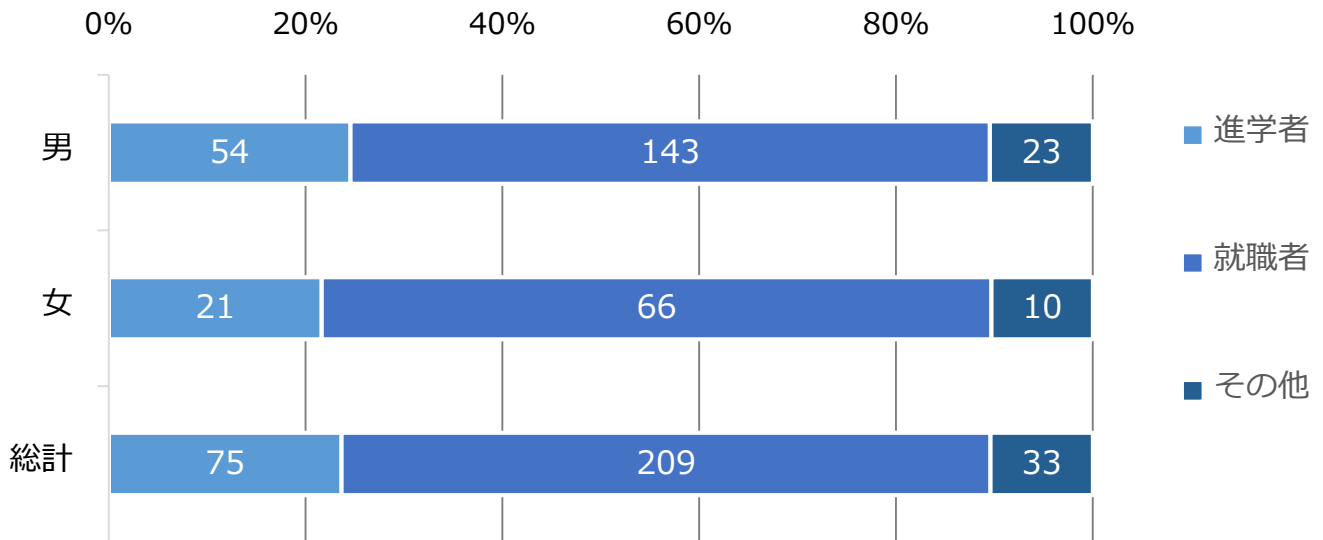

2019年3月卒業生の進路

I. 卒業生の進路

グラフ中の数字は人数を示します
 その他 : 大学院入学試験準備、資格試験勉強等

II. 就職者 業種別人数内訳

平成31年3月卒業者就職先一覧

| | |
|----------|---|
| 印刷・出版 | 幻冬舎メディアコンサルティング、講談社、凸版印刷、芳文社、ミュージック・マガジン |
| 新聞 | 朝日新聞社、信濃毎日新聞、読売新聞社 |
| 放送 | TBS、NHK、テレビ朝日、テレビ東京、テレビマンユニオン、名古屋テレビ放送 |
| 広告 | アナグラム、シーエー・モバイル、ジェイアール東日本企画、電通、ベクトル、ベースファイブ |
| 情報・通信 | coly、NTTデータ、NTTデータ経営研究所、NTTドコモ、NTT東日本、アーティスホールディングス、アヴァンザ、イグニション・ポイント、ウエスト、オービック、ケンブリッジテクノロジーパートナーズ、コマス、システムコンサルタント、シンプレクス、ソフトバンク、ソラミツ、トラストシステム、日本IBM、日本コントロールシステム、日本総合研究所、日本テラデータ、パイオネット・ソフト、ビジネスブレイン太田昭和、ビデオリサーチ、富士通、フロムスクラッチ、マクロミル、みずほ情報総研、楽天、リクルートコミュニケーションズ、ワンキャリア |
| コンサルタント | PwCコンサルティング合同会社、アクセンチュア、アビームコンサルティング、クニエ、デロイトトーマツコンサルティング、博報堂コンサルティング、みずほ総合研究所、三菱UFJリサーチ&コンサルティング |
| 金融・保険・証券 | JMS、アセットマネジメントONE、かんぽ生命保険、住友生命保険相互会社、太陽生命保険、東京海上日動火災保険、日本銀行、日本政策投資銀行、日本生命保険相互会社、野村証券、広島銀行、三井住友海上火災保険、三井住友銀行、三井住友信託銀行、三菱UFJ銀行、明治安田生命保険相互会社、モルガン・スタンレー証券 |
| 商社・流通 | CGC、JFE商事、伊藤忠商事、住友商事、双日、ニトリ、日本調剤、ベネフィット・ワン、丸紅、三井物産、三菱商事 |
| 建設 | 大林組、高松建設 |
| 不動産 | ザイマックス、住友不動産、リオ・ホールディングス |
| 運輸・郵便 | 近鉄グループホールディングス、京王電鉄、スカイマーク、東海旅客鉄道、日本航空、日本郵船、日本郵便、東日本旅客鉄道 |
| 製造 | IHI、JVCケンウッド公共産業、花王、サントリーホールディングス、新日鐵住金、住友化学、住友電気工業、デンソー、東レ、トヨタ自動車、日本製鉄、パナソニック、日立金属、日立造船、富士フイルム、マブチモーター、三菱電機、明電舎、ヤマハ、レンゴー |
| サービス | 教尊寺、勤労者退職金共済機構、劇団ひまわり、太陽有限責任監査法人、地域医療機能推進機構、マーベラス、ミラティブ、リクルートキャリア、リクルートホールディングス、レイスグループ |
| エネルギー | アイ・グリッド・ソリューションズ、国際石油開発帝石、石油資源開発 |
| 教育 | 啓明学園中学校高等学校、神戸学園、シェイク、淳心学院中等高等学校、東京大学、トライグループ、長岡工業高等専門学校、雙葉学園 |
| 官公庁 | 外務省、環境省、農林水産省、防衛省、陸上自衛隊、国立国会図書館、衆議院事務局、茨城県庁、東京都庁、長崎県庁、福岡県庁、岡山市役所、国東市地域おこし協力隊 |