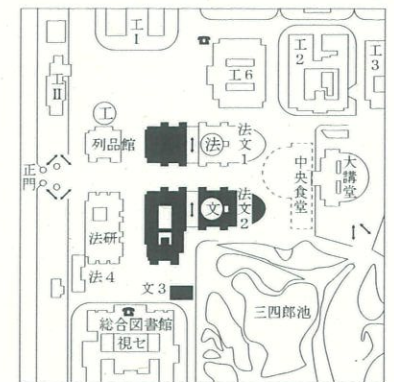

文学部教室・研究室案内図

法文1号館

() は定員

☆は講義室

◎は研究室事務室

4階

3階

2階

1階

法文2号館

4階

3階

2階

地1階

1階

- ① 重要事項掲示板 (厚生関係)
- ② 教務係掲示板 (厚生関係)
- ③ 教務係掲示板 (窓口関係)
- ④ 教務係掲示板 (授業関係)
- ⑤
- ⑥
- ⑦ 大学院係掲示板

視聴覚教育センター(視セ)は総合図書館5階

総合研究棟 (弥生地区)

3 階

地 1 階

地 2 階

文学部3号館

4階

3階