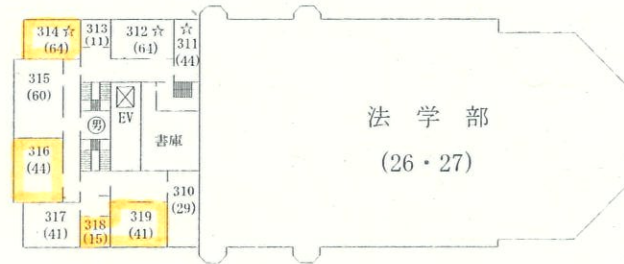

文学部教室・研究室案内図

法文1号館

() は定員

☆は講義室

◎は研究室事務室

4階

3階

2階

1階

法文2号館

4階

3階

2階

地1階

1階

- ① 重要事項掲示板 (厚生関係)
- ② 教務係掲示板 (厚生関係)
- ③ 教務係掲示板 (窓口関係)
- ④ 教務係掲示板 (授業関係)
- ⑤
- ⑥
- ⑦ 大学院係掲示板