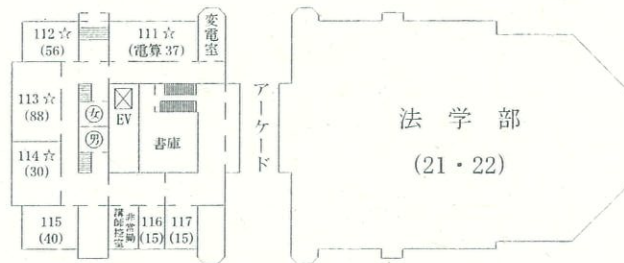

文学部教室・研究室案内図

法文1号館

() は定員

☆は講義室

◎は研究室事務室

4階

3階

2階

1階

法文2号館

4階

3階

2階

地1階

1階

- ① 重要事項掲示板 (厚生関係)
- ② 教務係掲示板 (厚生関係)
- ③ 教務係掲示板 (窓口関係)
- ④ 教務係掲示板 (授業関係)
- ⑤
- ⑥
- ⑦ 大学院係掲示板

視聴覚教育センター(視セ)は総合図書館5階

総合研究棟 (弥生地区)

3 階

地 1 階

地 2 階

文学部3号館

4階

3階