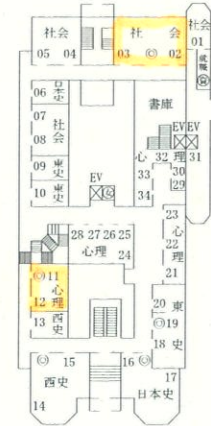

文学部教室・研究室案内図

法文1号館

() は定員

☆は講義室

◎は研究室事務室

4階

3階

2階

1階

法文2号館

4階

3階

2階

地1階

1階

- ① 重要事項掲示板 (厚生関係)
- ② 教務係掲示板 (厚生関係)
- ③ 教務係掲示板 (窓口関係)
- ④ 教務係掲示板 (授業関係)
- ⑤
- ⑥
- ⑦ 大学院係掲示板

視聴覚教育センター(視セ)は総合図書館5階

総合研究棟 (弥生地区)

3 階

地 1 階

地 2 階

文学部3号館

4階

3階

2階

1階

8階

7階

6階

5階

東京大学文学部建物配置図

東京大学文学部 〒113-0033 東京都文京区本郷7丁目3番1号