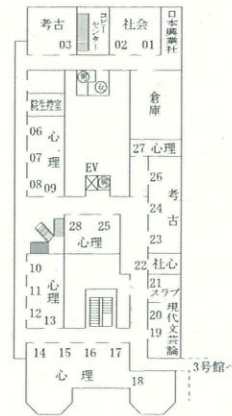

文学部教室・研究室案内図

法文1号館

() は定員

☆は講義室

◎は研究室事務室

4階

3階

2階

1階

法文2号館

4階

3階

2階

地1階

1階

- ① 重要事項掲示板 (厚生関係)
- ② 教務係掲示板 (厚生関係)
- ③ 教務係掲示板 (窓口関係)
- ④ 教務係掲示板 (授業関係)
- ⑤
- ⑥
- ⑦ 大学院係掲示板

視聴覚教育センター(視セ)は総合図書館5階

総合研究棟 (弥生地区)

3 階

地 1 階

地 2 階

文学部3号館

4階

3階