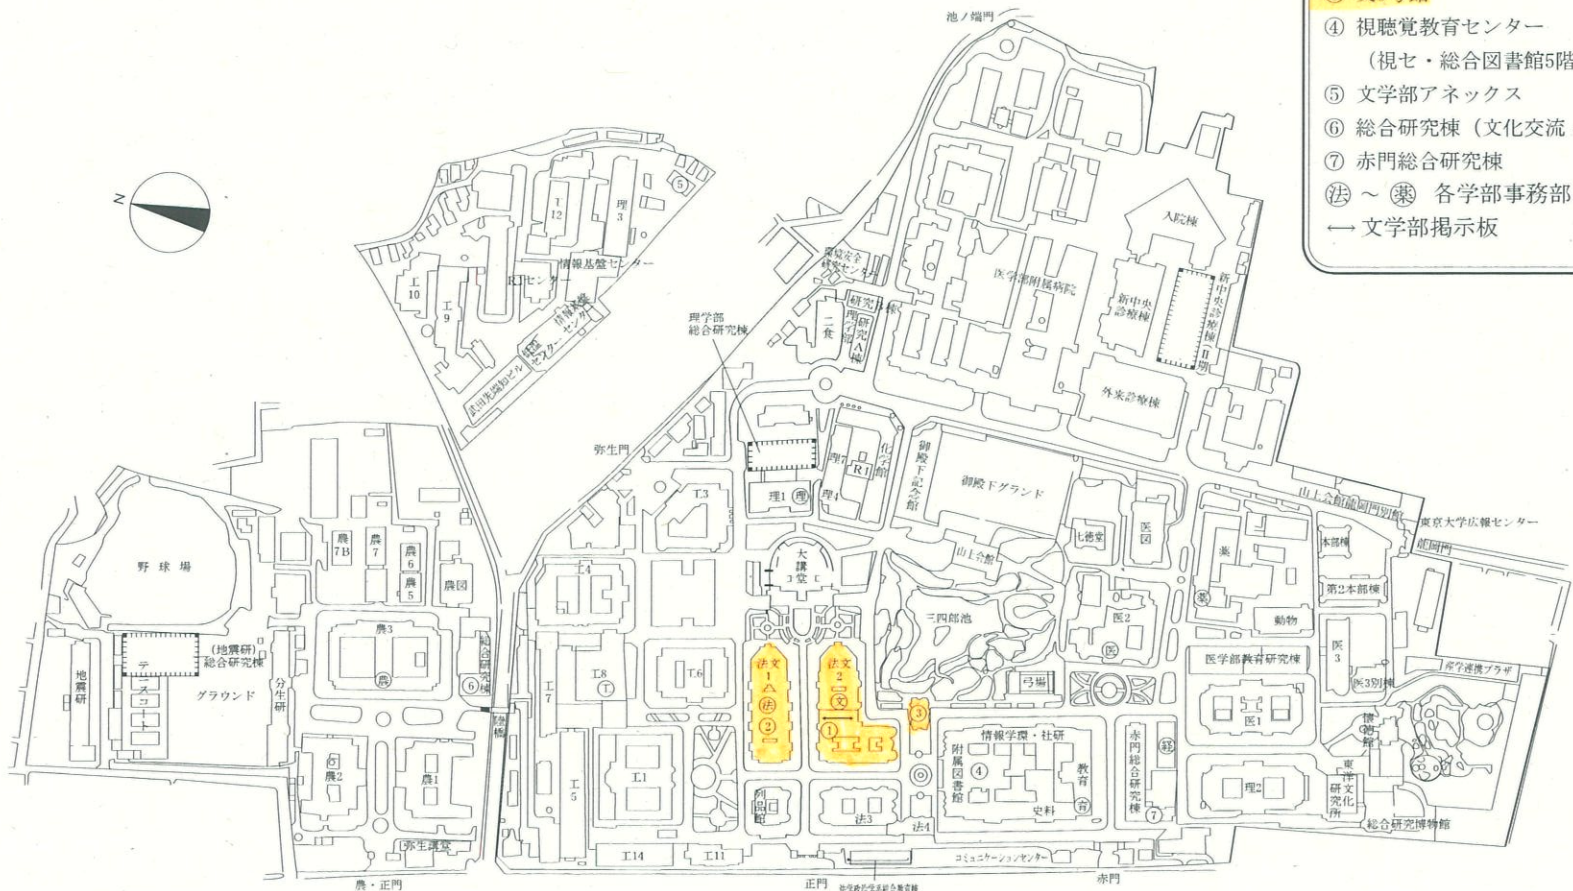

東京大学文学部建物配置図

東京大学文学部 〒113-0033 東京都文京区本郷7丁目3番1号

本郷構内略図

- ① 法文2号館
  (1階文学部事務部)
- ② 法文1号館
- ③ 文3号館
- ④ 視聴覚教育センター
  (視セ・総合図書館5階)
- ⑤ 文学部アネックス
- ⑥ 総合研究棟 (文化交流・3階)
- ⑦ 赤門総合研究棟
- ⑧ ~ ⑩ 各学部事務部
- → 文学部掲示板