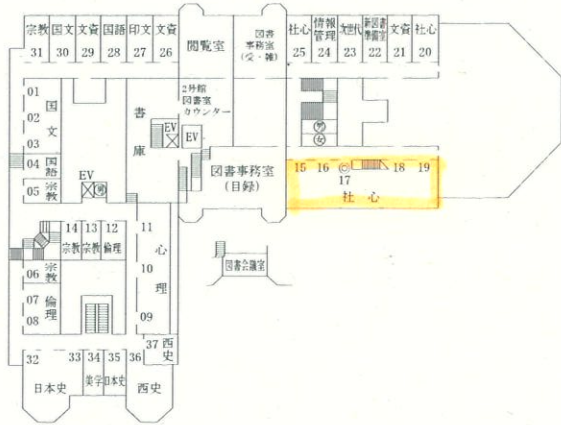

文学部教室・研究室案内図

法文1号館

() は定員

☆は講義室

◎は研究室事務室

4階

3階

2階

1階

法文2号館

4階

3階

2階

地1階

1階

- ① 重要事項掲示板 (厚生関係)
- ② 教務係掲示板 (厚生関係)
- ③ 教務係掲示板 (窓口関係)
- ④ 教務係掲示板 (授業関係)
- ⑤
- ⑥
- ⑦ 大学院係掲示板

視聴覚教育センター(視セ)は総合図書館5階

総合研究棟 (弥生地区)

3 階

地 1 階

地 2 階

文学部3号館

4階

3階

2階

1階

8階

7階

6階

5階

東京大学文学部建物配置図

東京大学文学部 〒113-0033 東京都文京区本郷7丁目3番1号