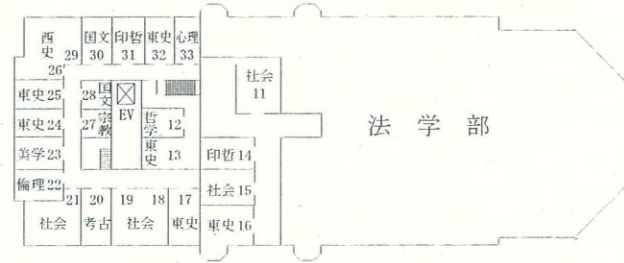

文学部教室・研究室案内図

法文1号館

() は定員

☆は講義室

◎は研究室事務室

4階

3階

2階

1階

法文2号館

4階

3階

2階

地1階

1階

- ① 重要事項掲示板 (厚生関係)
- ② 教務係掲示板 (厚生関係)
- ③ 教務係掲示板 (窓口関係)
- ④ 教務係掲示板 (授業関係)
- ⑤
- ⑥
- ⑦ 大学院係掲示板

視聴覚教育センター(視セ)は総合図書館5階

総合研究棟 (弥生地区)

3 階

地 1 階

地 2 階

文学部3号館

4階

3階