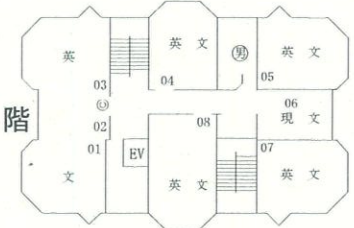

視聴覚教育センター(視セ)は総合図書館5階

総合研究棟 (弥生地区)

3 階

地 1 階

地 2 階

文学部3号館

4階

3階

2階

1階

8階

7階

6階

5階

東京大学文学部建物配置図

東京大学文学部 〒113-0033 東京都文京区本郷7丁目3番1号

本郷構内略図

- ① 法文2号館
(1階文学部事務部)
- ② 法文1号館
- ③ 文3号館
- ④ 視聴覚教育センター
(視セ・総合図書館5階)
- ⑤ 文学部アネックス
- ⑥ 総合研究棟 (文化交流・3階)
- ⑦ 赤門総合研究棟
- ⑧ ~ ⑩ 各学部事務部
- 文学部掲示板