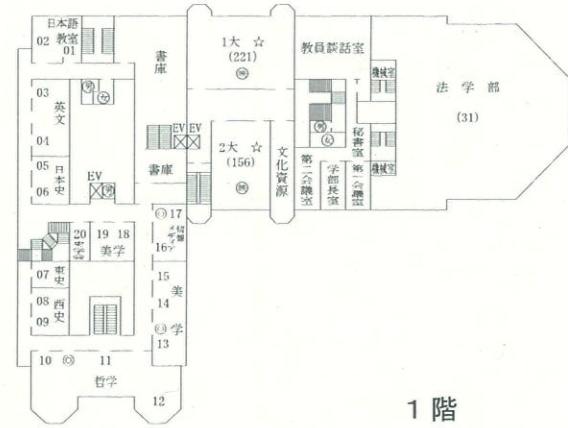

文学部教室・研究室案内図

法文1号館

() は定員

☆は講義室

◎は研究室事務室

4階

3階

2階

1階

法文2号館

4階

3階

2階

地1階

1階

- ① 重要事項掲示板 (厚生関係)
- ② 教務係掲示板 (厚生関係)
- ③ 教務係掲示板 (窓口関係)
- ④ 教務係掲示板 (授業関係)
- ⑤
- ⑥
- ⑦ 大学院係掲示板

視聴覚教育センター(視セ)は総合図書館5階

総合研究棟 (弥生地区)

3 階

地 1 階

地 2 階

文学部3号館

4階

3階