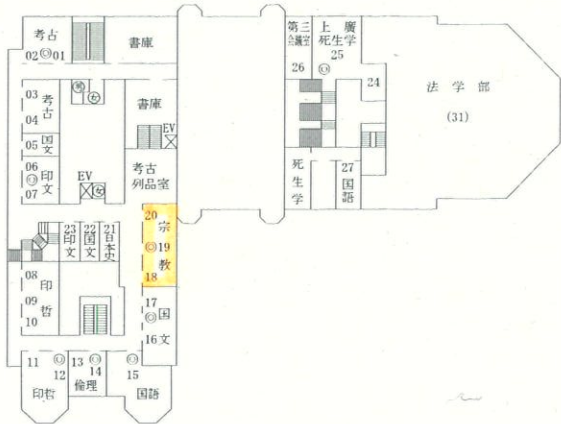

文学部教室・研究室案内図

法文1号館

() は定員

☆は講義室

◎は研究室事務室

4階

3階

2階

1階

法文2号館

4階

3階

2階

地1階

1階

- ① 重要事項掲示板 (厚生関係)
- ② 教務係掲示板 (厚生関係)
- ③ 教務係掲示板 (窓口関係)
- ④ 教務係掲示板 (授業関係)
- ⑤
- ⑥
- ⑦ 大学院係掲示板

視聴覚教育センター(視セ)は総合図書館5階

総合研究棟 (弥生地区)

3 階

地 1 階

地 2 階

文学部3号館

4階

3階