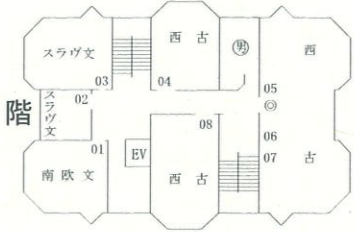

1階

法文2号館

4階

3階

2階

地1階

1階

- ① 重要事項掲示板 (厚生関係)
- ② 教務係掲示板 (厚生関係)
- ③ 教務係掲示板 (窓口関係)
- ④ 教務係掲示板 (授業関係)
- ⑤
- ⑥
- ⑦ 大学院係掲示板

視聴覚教育センター(視セ)は総合図書館5階

総合研究棟 (弥生地区)

3 階

地 1 階

地 2 階

文学部3号館

4階

3階

2階

1階

8階

7階

6階

5階

東京大学文学部建物配置図

東京大学文学部 〒113-0033 東京都文京区本郷7丁目3番1号

本郷構内略図

- ① 法文2号館
(1階文学部事務部)
- ② 法文1号館
- ③ 文3号館
- ④ 視聴覚教育センター
(視セ・総合図書館5階)
- ⑤ 文学部アネックス
- ⑥ 総合研究棟 (文化交流・3階)
- ⑦ 赤門総合研究棟
- ⑧ ~ ⑩ 各学部事務部
- 文学部掲示板