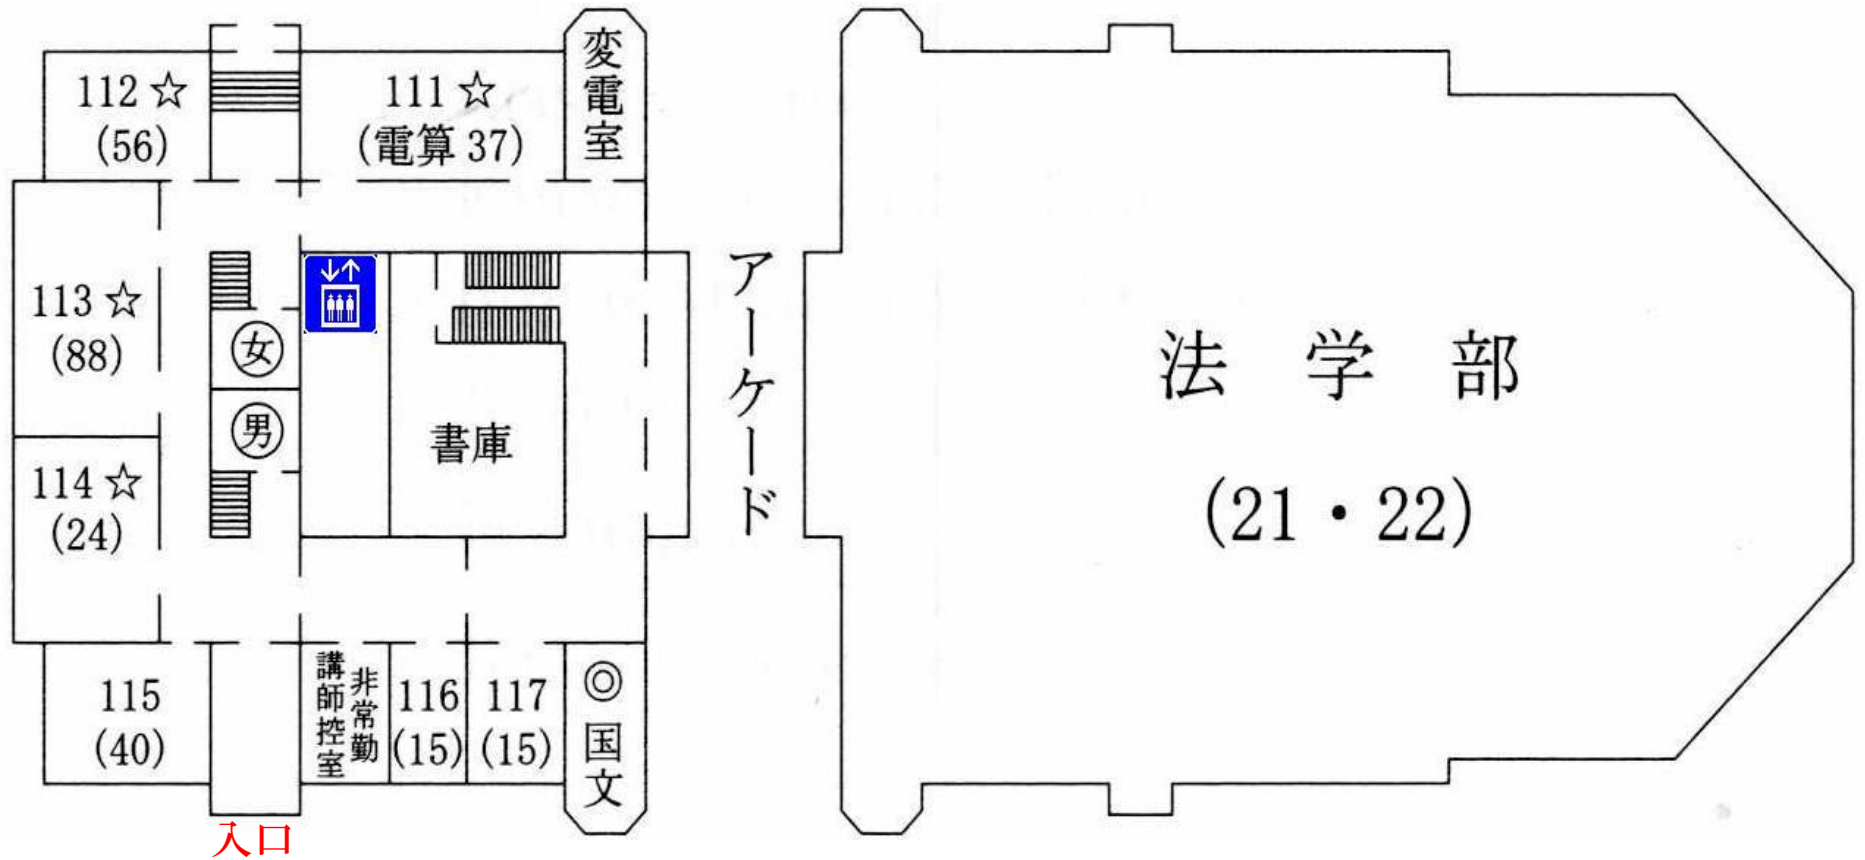

水島研究室（法文1号館4階417号室）アクセスマップ（1）・（2）

法文1号館1階マップ（1）

← 東大正門 安田講堂 →

法文1号館4階マップ(2)

水島研究室(417号室)と南アジア演習室(424号室)