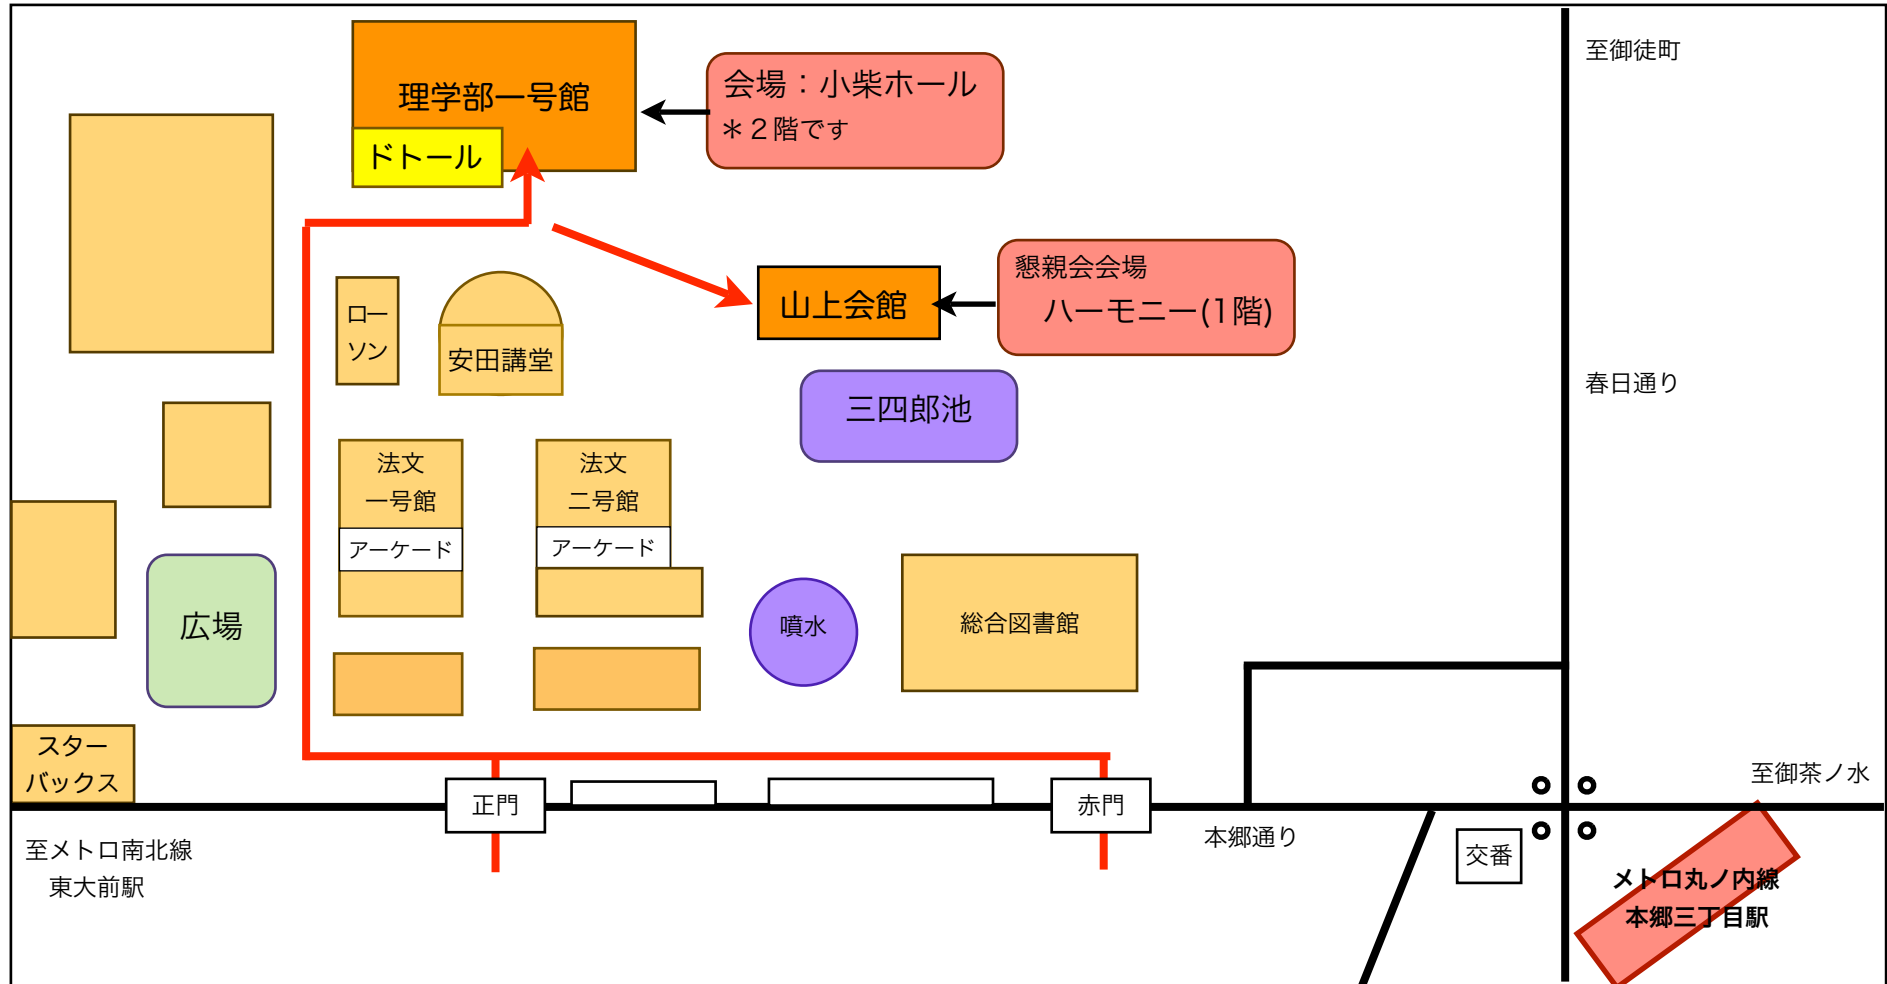

9/4(土) シンポジウム「ヒトと動物の関係をめぐる死生学」会場案内

【大学構内地図】

*小柴ホールの入り口は理学部一号館の奥の方にあります。ご注意ください。