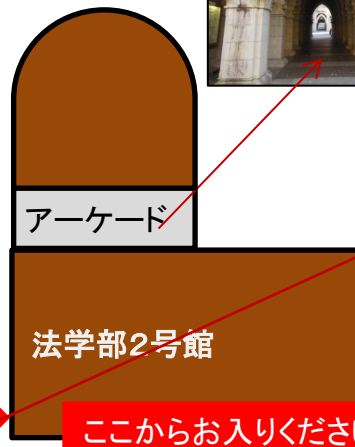

法文2号館2202教室
案内図

大講堂(安田講堂)

広場

1階入口写真

コピーサービスの看板があります。

文学部3号館

ここからお入りください。
階段を上がって2階です。

噴水

正門

赤門

法文2号館入口

階段を上がって2階へ

2階階段踊り場

2階廊下を右へ

2階廊下右側奥

2202教室入口