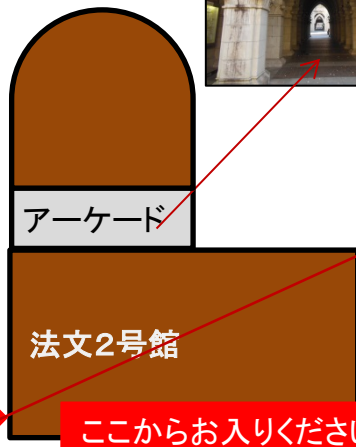

大講堂(安田講堂)

広場

法文2号館2202教室
案内図

1階入口写真

コピーサービスの看板があります。

ここからお入りください。
階段を上がって2階です。

正門

赤門

法文2号館入口

階段を上がって2階へ

2階階段踊り場

2202教室入口

2階廊下右側奥

2階廊下を右へ