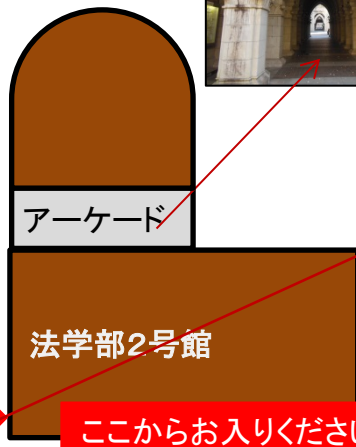

大講堂(安田講堂)

広場

法文2号館2202教室  
案内図

1階入口写真

コピーサービスの看板があります。

ここからお入りください。  
階段を上がって2階です。

正門

赤門

法文2号館入口

階段を上がって2階へ

2階階段踊り場

2202教室入口

2階廊下右側奥

2階廊下を右へ