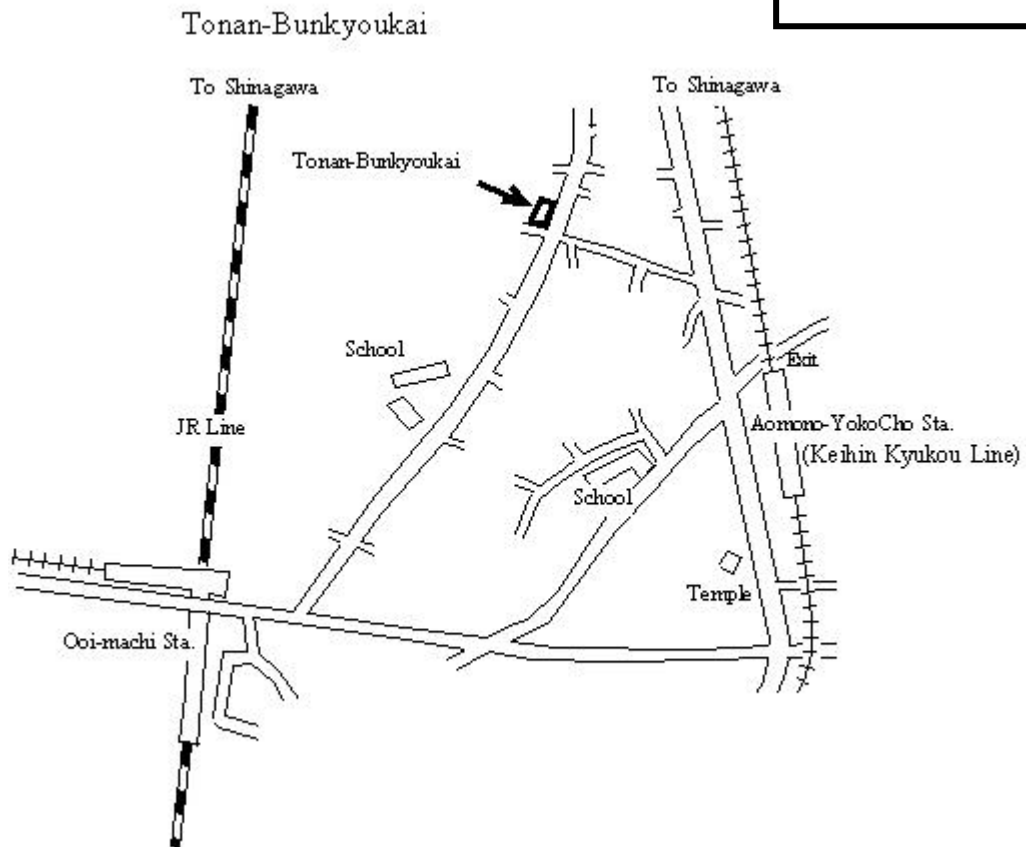

Shinagawa Sta.

Keikyu-Honsen Line

¥130

5 minutes

Aomono-Yokocho Sta.

MAP