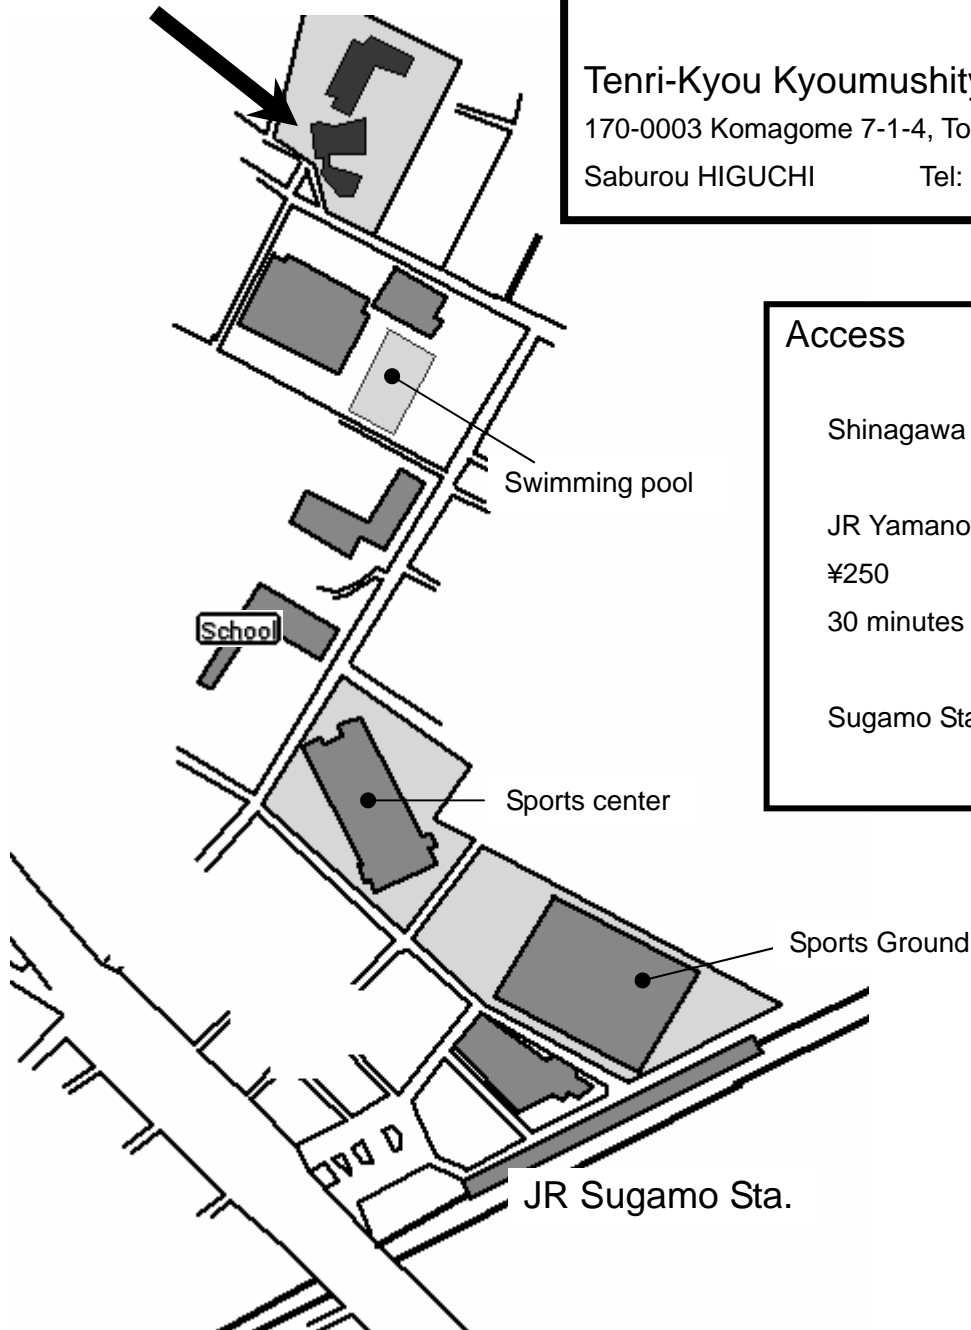

天理教 教務支庁別館

〒170-0003 東京都豊島区駒込 7-1-4

担当者名：樋口三郎

Tenri-Kyou Kyoumushityou-Bekkan

170-0003 Komagome 7-1-4, Toshima-ku.

Saburou HIGUCHI

Tel: 03-3917-0247

Access

Shinagawa Sta.

JR Yamanote-Line

¥250

30 minutes

Sugamo Sta.

IAHR TOKYO 2005 March 24-30, 2005, Tokyo, Japan

Symbols

 : traffic signal

 : bank

 : hotel

 : police box

 : church

 : temple

 : post office

 : clinic