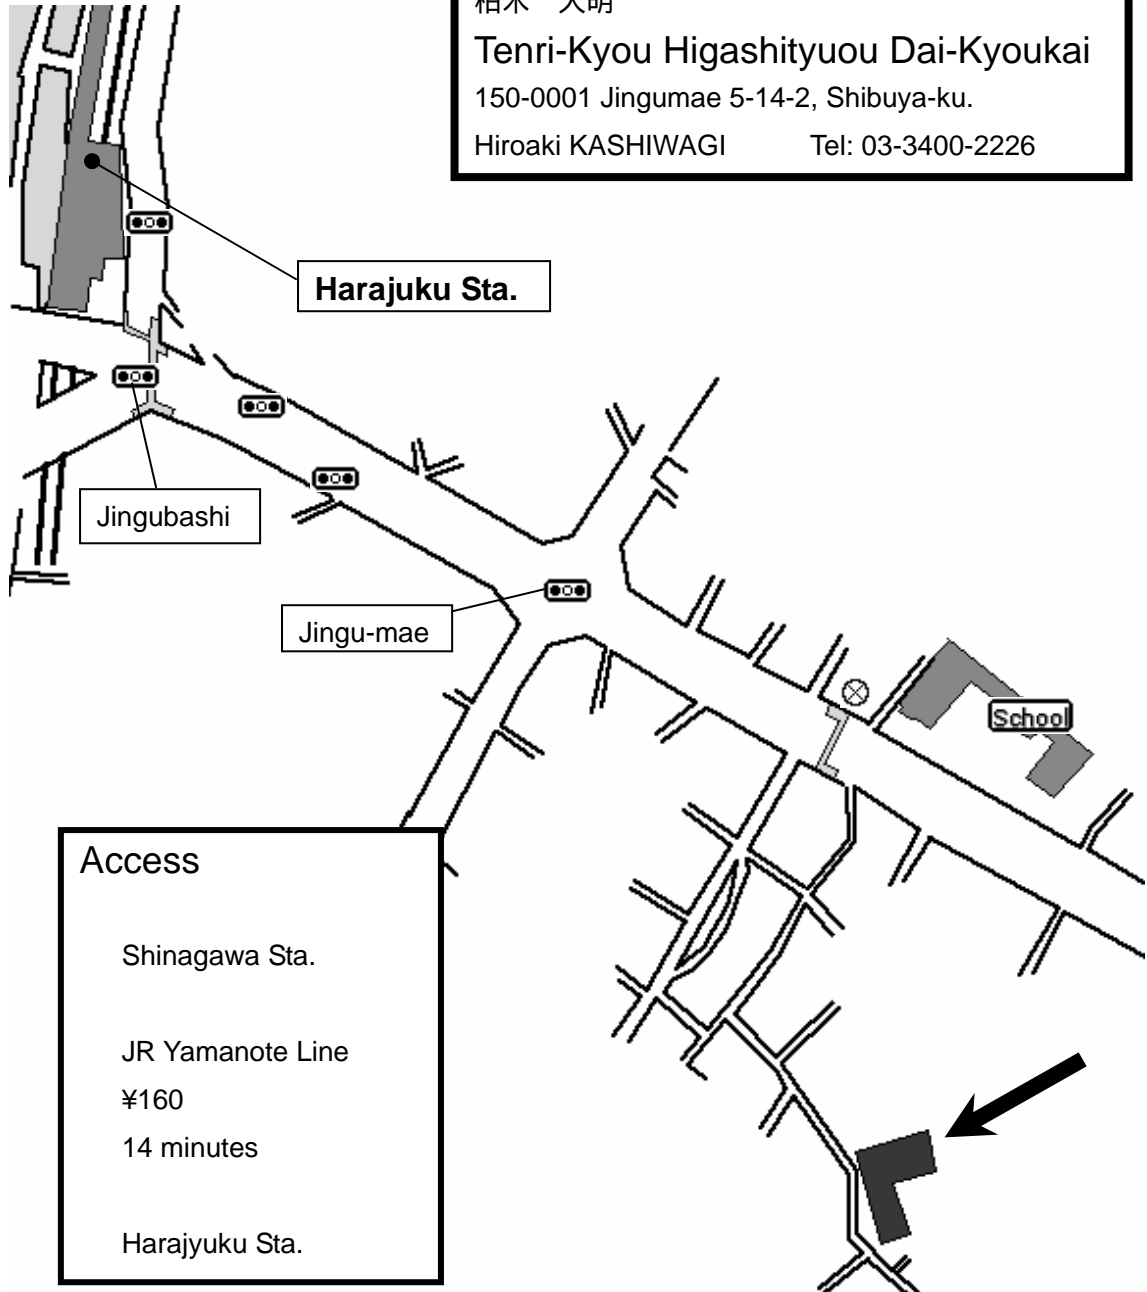

天理教 東中央大教会

〒150-0001 東京都渋谷区神宮前 5-14-2

柏木 大明

Tenri-Kyou Higashityuou Dai-Kyoukai

150-0001 Jingumae 5-14-2, Shibuya-ku.

Hiroaki KASHIWAGI

Tel: 03-3400-2226

IAHR TOKYO 2005 March 24-30, 2005, Tokyo, Japan

Symbols

 : traffic signal

 : bank

 : hotel

 : police box

 : church

 : temple

 : post office

 : clinic