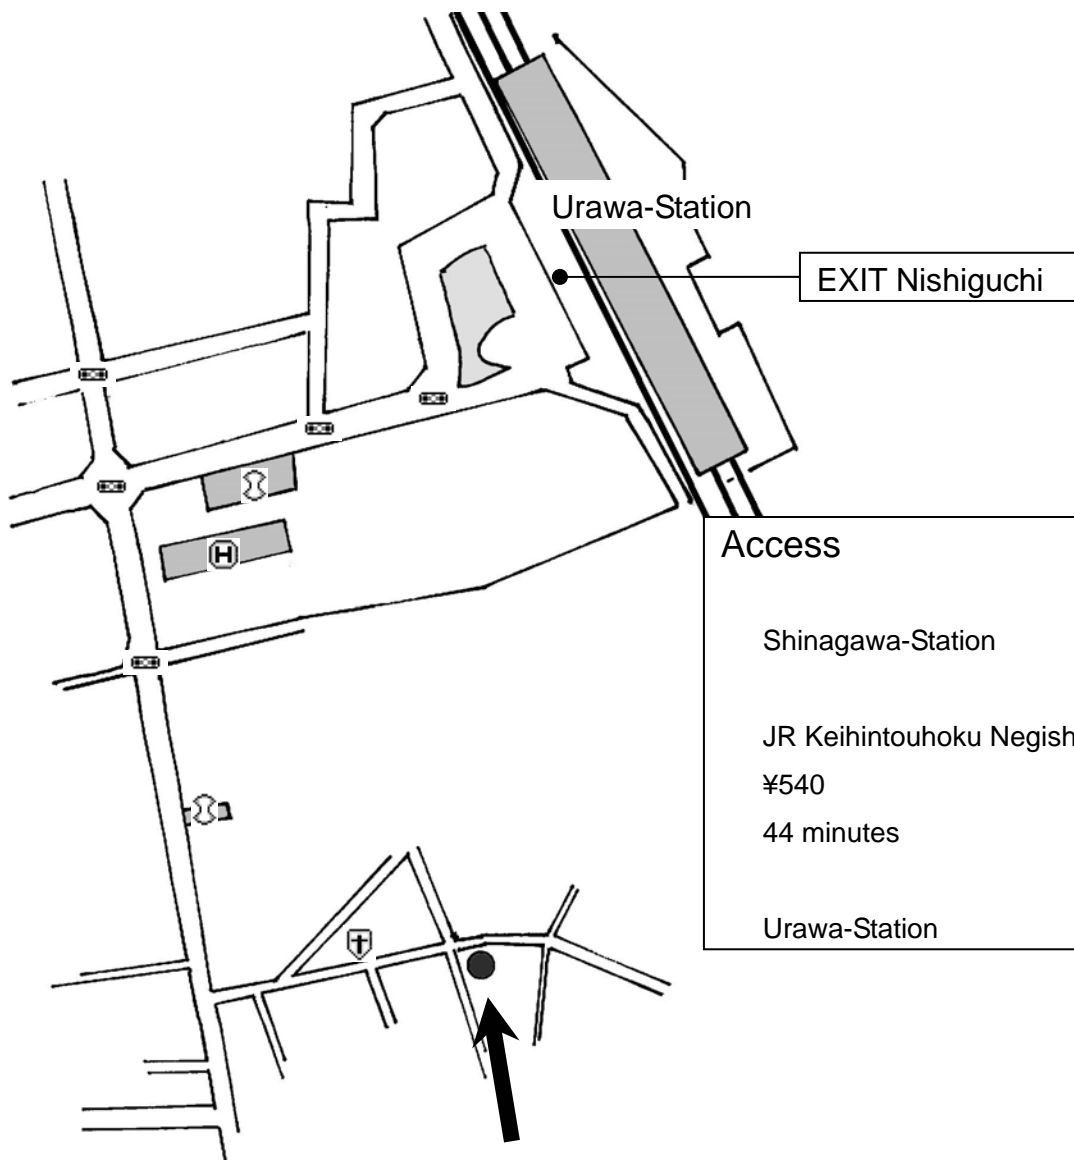

金光教 浦和教会

〒336-0012 埼玉県さいたま市浦和区岸町 4-17-10

責任者：松本真弘

Konkou-kyo Urawa-Kyokai

336-0012 Kishimachi 4-17-10, Urawa-ku, Saitama-shi.

Masahiro MATSUMOTO (Tel: 048-822-7414)

IAHR TOKYO 2005 March 24-30, 2005, Tokyo, Japan

Symbols

 : traffic signal

 : bank

 : hotel

 : police box

 : church

 : temple

 : post office

 : clinic