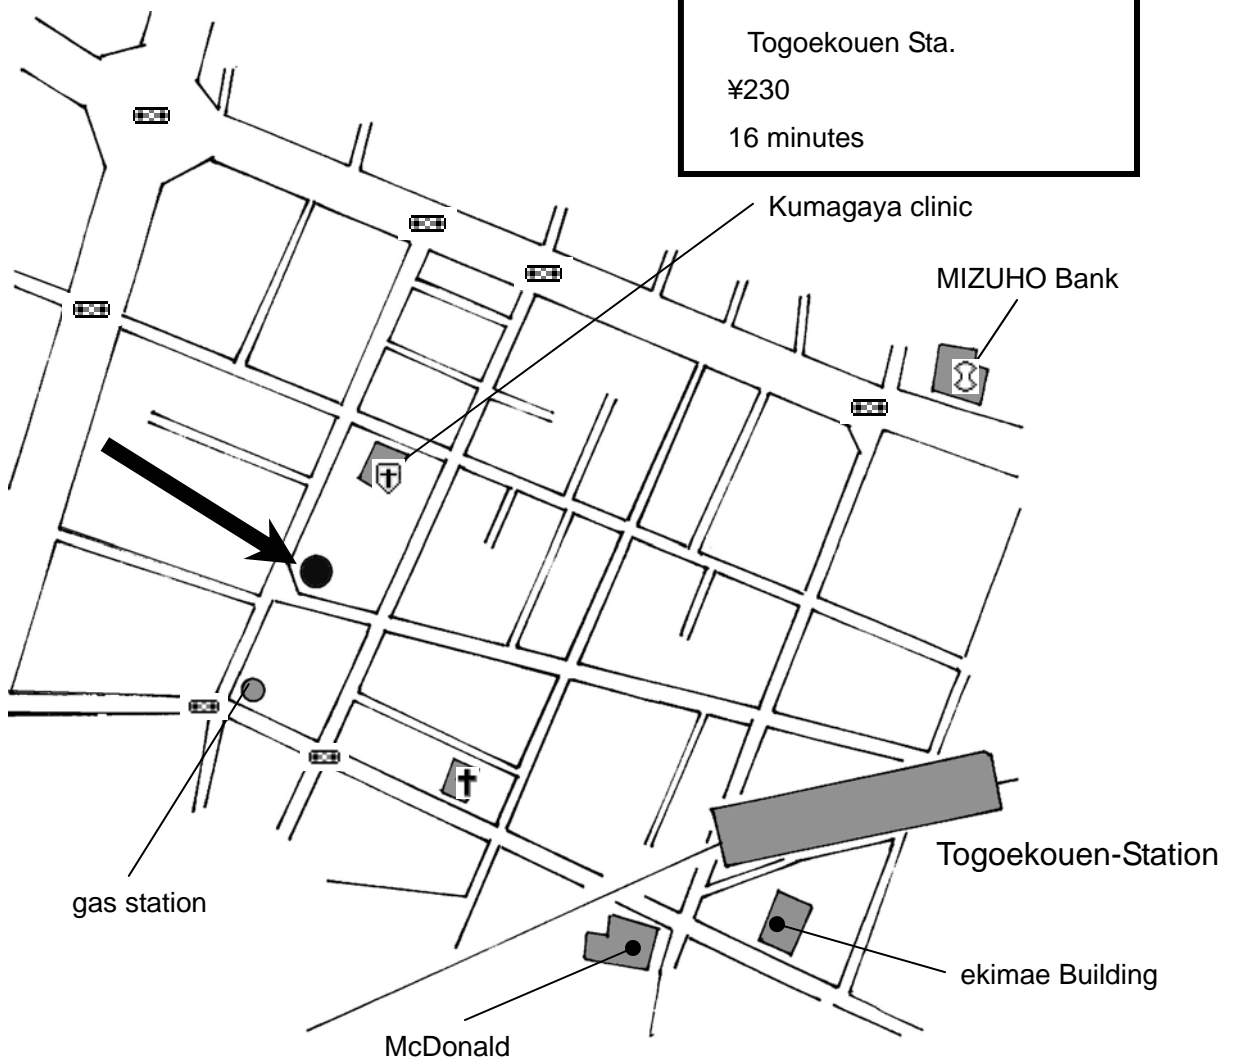

JR Keihintouhoku-Negisi-Line

Ooimachi Sta.

Tokyu Ooimachi-Line

Togoekouen Sta.

¥230

16 minutes

Symbols

 : traffic signal

 : bank

 : hotel

 : police box

 : church

 : temple

 : post office

 : clinic