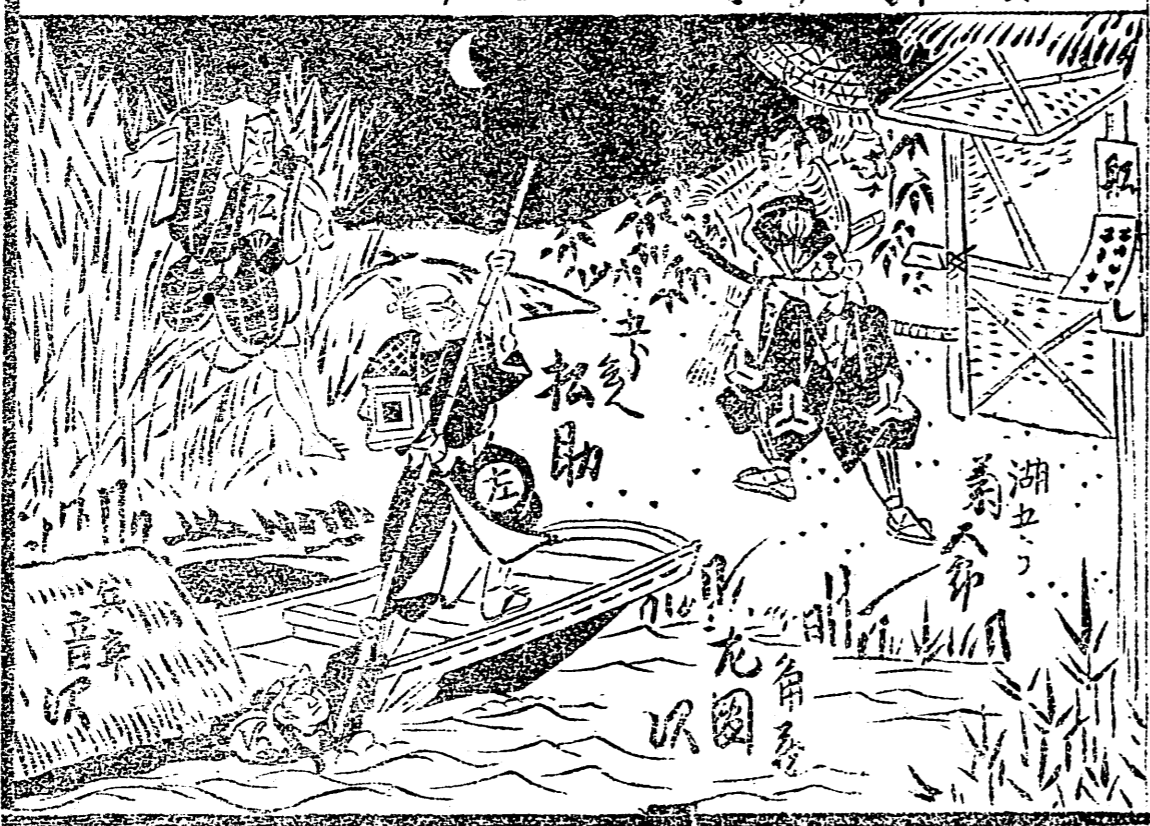

近世 22.7-04-029

L 21802

高 幕京下鴨境内の傷 三條邸會合の傷

一 幕目 都構外戦争の場 同島入船渡の場

三尊目 七條橋 諸見張の場

三尊目 三本木 龜子屋の場

大徳院天待山の場 大徳院別當の場

中筋糸巻の場

大和愛宕園樂式の場

新巻 日本総廣間の場

常陸守 常陸守 常陸守
 常陸守 常陸守 常陸守
 常陸守 常陸守 常陸守
 常陸守 常陸守 常陸守

狂書

化者

竹本 常陸守 常陸守
 竹本 常陸守 常陸守
 竹本 常陸守 常陸守
 竹本 常陸守 常陸守

明治二十五年八月六日
 午前十二時より開場仕外

清元 常陸守 常陸守
 清元 常陸守 常陸守
 清元 常陸守 常陸守
 清元 常陸守 常陸守