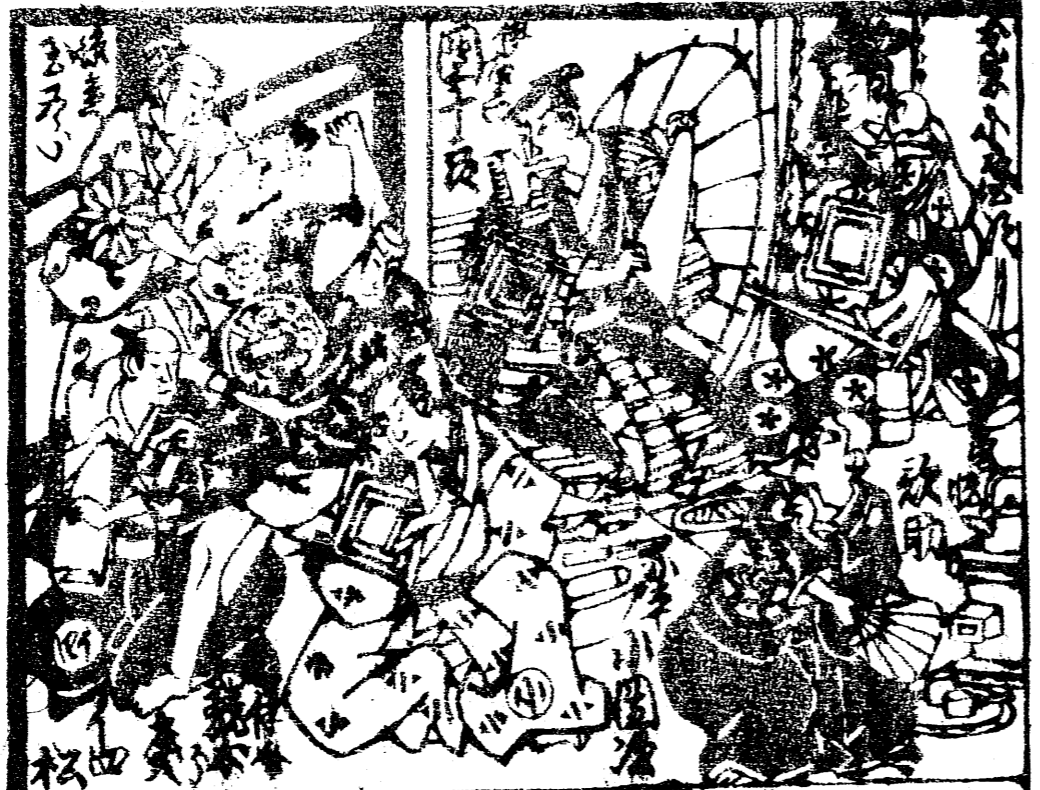

02-080

近世 22.7-02-080

I 21802

二幕目

駿府省屋の場

姥山姥

理の場

浄福