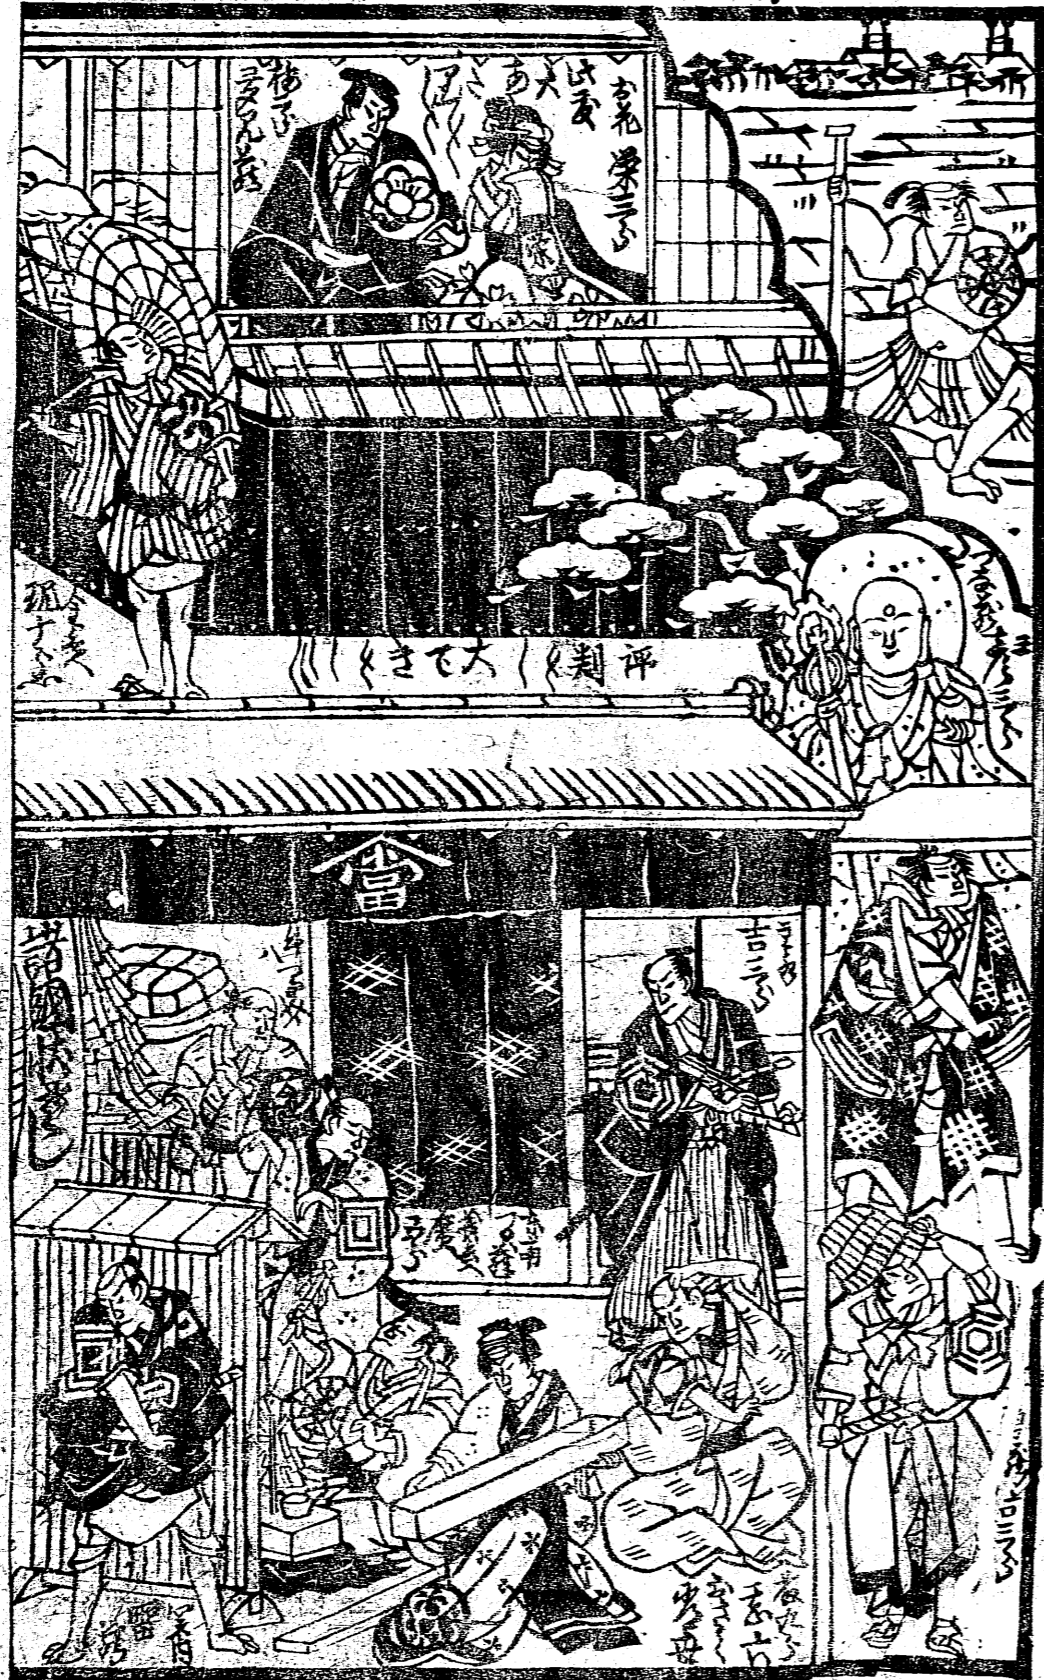

01-041

五月十日
天保
七年

下
月

L 21802

近世22.7-01-041

だんまの里

乙女とて目

浄 殿 場

道 行 淨 猫 狸

二幕目

序

夫保平年
丑五月三日
教
宗
師
御
筆

真言