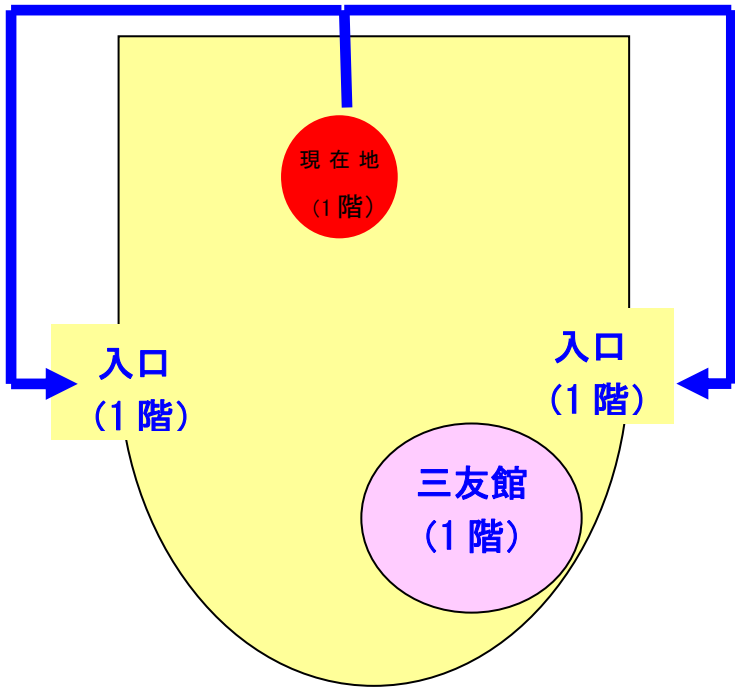

教務係・大学院係 事務室 案内図

※平成26年4月28日～
一時的に事務室を三友館に移転
します。ご用の方は、三友館ま
でお越しください。

アーケード

法文2号館
(文学部)

至
正門

アーケード

銀
杏
並
木

法文1号館
(法学部)

至
大講堂