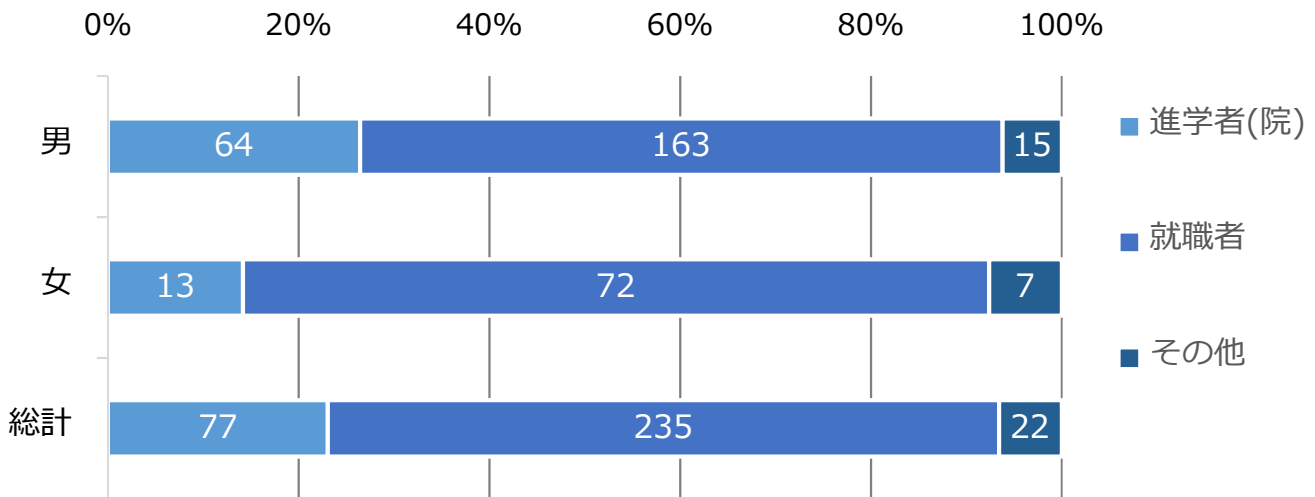

2020年3月卒業生の進路

I. 卒業生の進路

グラフ中の数字は人数を示します
 その他 : 大学院入学試験準備、資格試験勉強等

II. 就職者 業種別人数内訳

[人]

Ⅲ. 業種別 就職先一覧

印刷・出版	KADOKAWA、アベイズム、講談社、集英社、中央法規出版、ディスカヴァー・トゥエンティワン、プレジデント社、光村図書出版、有斐閣
新聞	北海道新聞社、毎日新聞社
放送	ニッポン放送、日本放送協会
広告	朝日広告社、サイバーエージェント、電通、博報堂
情報・通信	baton、BUZZCAST、Google、JTB総合研究所、KDDI、NTTコミュニケーションズ、NTTドコモ、OneFIN、PCIソリューションズ、RIDDLER、エヌシーアイ総合システム、オープンリソース、共同通信社、終活ねっと、ソニーデジタルネットワークアプリケーションズ、ディー・エヌ・エー、日本アイ・ビー・エム日本通信、日本プロセス、野村総合研究所、パーソルテクノロジースタッフ、パナソニックシステムソリューションズジャパン、ピクシブ、日立社会情報サービス、みずほ情報総研、三菱UFJインフォメーションテクノロジー、ユナイテッド、楽天、ルーデル、ルクレ
コンサルタント	A.T.カーニー、KPMGコンサルティング、Macbeeプラネット、NECソリューションイノベータ、NTTコムソリューションズ、PwCコンサルティング、YCP Solidiance、アーティスホールディングス、アイ・アールジャパン、アイレップ、アクセントチュア、アドバンテッジリスクマネジメント、アビームコンサルティング、オースビー、クニエ、クロスフィールド、デロイトトーマツコンサルティング、日本ウィルテックソリューション、バーチャレクス・コンサルティング、ピーアンドアイ、ビジョン・コンサルティング、プライム・ブレインズ、ベイカレント・コンサルティング、ベイン・アンド・カンパニー、メディヴァ、リップル・マーク
金融・保険・証券	SMBC日興証券、アクサ生命保険、国民健康保険中央会、商工組合中央金庫、住友生命保険、第一生命保険、ドイツ銀行グループ、東京海上日動火災保険、日本住宅ローン、日本証券金融、日本政策金融公庫、日本政策投資銀行、日本生命保険、ニューバーガー・バーマン、野村証券、みずほ証券、みずほフィナンシャルグループ、三井住友銀行、三菱UFJ銀行、ゆうちょ銀行、りそな銀行
商社・流通	ジーユー、ニトリ、三井物産、三菱商事
建設・不動産	鹿島建設、シーアールイー、積水ハウス、東急不動産、東京建物、日鉄興和不動産、日本商業開発、武蔵コーポレーション、森ビル、ユニオンテック
運輸・郵便	南海電気鉄道、日本交通、ヒガシトゥエンティワン、東日本高速道路
製造	EIZO、JFEスチール、P&Gジャパン、SMK、資生堂、住友重機械工業、住友電気工業、テルモ、東レ、日清製粉グループ本社、日本製鉄、日本たばこ産業、日本テキサス・インスツルメンツ、バンダイナムコエンターテインメント、日立製作所富士フイルム、プリチストン、ベースフード、三菱ケミカル
サービス	JTB、NHKプロモーション、旭化成アマダス、あずさ監査法人、オークネット、グロー、劇団四季、サーチファーム・ジャパン、ジェロントピア新潟、社会福祉法人一路会、スローガン、セプテーニ・ホールディングス、ソニーミュージックグループ、トランスコスモス、直島文化村、ニューオータニ、バンダイナムコエンターテインメント、フォースバレー・コンシェルジュ、星野リゾート、宮寺税理士事務所、有限責任あずさ監査法人、リクルートホールディングス
エネルギー	伊藤忠エネクス、九州電力
教育	新潟県公立高等学校、日本入試センター、やる気スイッチグループ、リカレントリンク・インタラック
官公庁	外務省、厚生労働省、財務省、総務省、文部科学省、海上自衛隊、警察庁、国立国会図書館、東京都庁、足立区役所