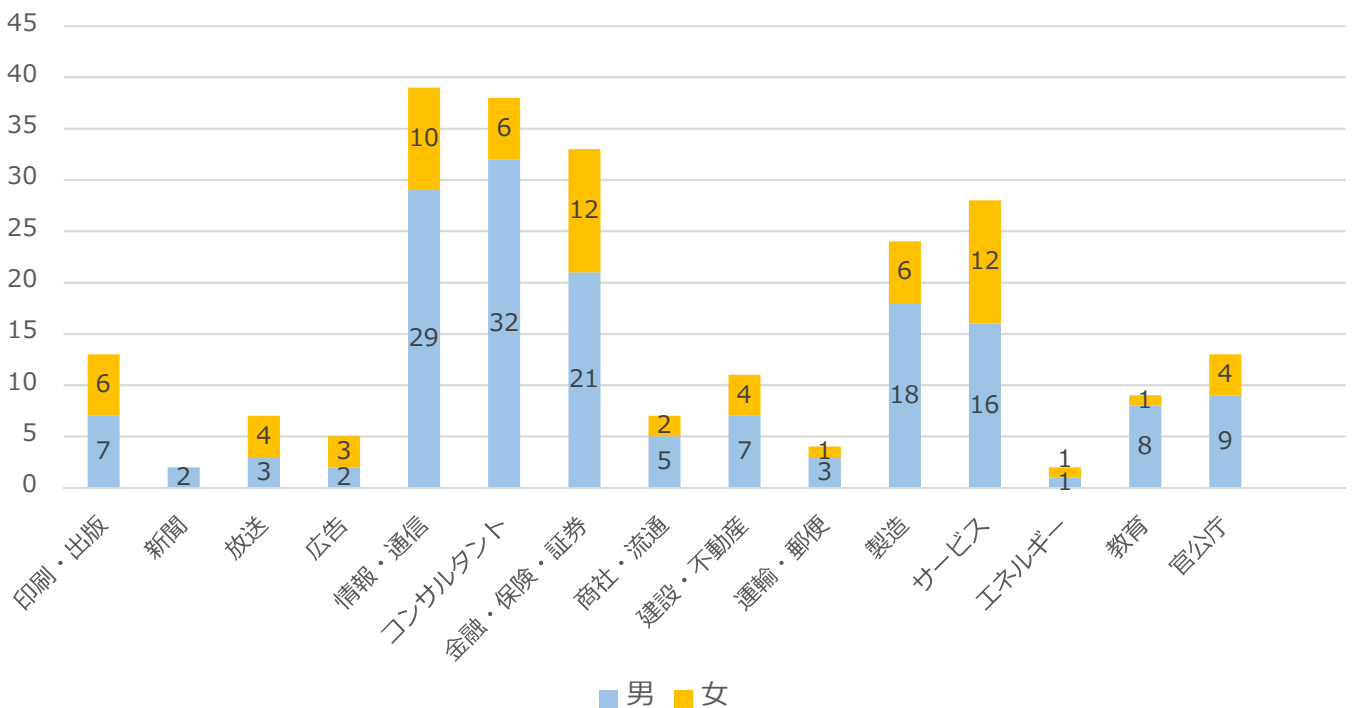

2020年3月卒業生の進路

I. 卒業生の進路

グラフ中の数字は人数を示します
 その他 : 大学院入学試験準備、資格試験勉強等

II. 就職者 業種別人数内訳

[人]

Ⅲ. 業種別 就職先一覧

印刷・出版	KADOKAWA、アベイズム、講談社、集英社、中央法規出版、ディスカヴァー・トゥエンティワン、プレジデント社、光村図書出版、有斐閣
新聞	北海道新聞社、毎日新聞社
放送	ニッポン放送、日本放送協会
広告	朝日広告社、サイバーエージェント、電通、博報堂
情報・通信	baton、BUZZCAST、Google、JTB総合研究所、KDDI、NTTコミュニケーションズ、NTTドコモ、OneFIN、PCIソリューションズ、RIDDLER、エヌシーアイ総合システム、オープンリソース、共同通信社、終活ねっと、ソニーデジタルネットワークアプリケーションズ、ディー・エヌ・エー、日本アイ・ビー・エム日本通信、日本プロセス、野村総合研究所、パーソルテクノロジースタッフ、パナソニックシステムソリューションズジャパン、ピクシブ、日立社会情報サービス、みずほ情報総研、三菱UFJインフォメーションテクノロジー、ユナイテッド、楽天、ルーデル、ルクレ
コンサルタント	A.T.カーニー、KPMGコンサルティング、Macbeeプラネット、NECソリューションイノベータ、NTTコムソリューションズ、PwCコンサルティング、YCP Solidiance、アーティスホールディングス、アイ・アールジャパン、アイレップ、アクセントチュア、アドバンテッジリスクマネジメント、アビームコンサルティング、オースビー、クニエ、クロスフィールド、デロイトトーマツコンサルティング、日本ウィルテックソリューション、バーチャレクス・コンサルティング、ピーアンドアイ、ビジョン・コンサルティング、プライム・ブレインズ、ベイカレント・コンサルティング、ベイン・アンド・カンパニー、メディヴァ、リップル・マーク
金融・保険・証券	SMBC日興証券、アクサ生命保険、国民健康保険中央会、商工組合中央金庫、住友生命保険、第一生命保険、ドイツ銀行グループ、東京海上日動火災保険、日本住宅ローン、日本証券金融、日本政策金融公庫、日本政策投資銀行、日本生命保険、ニューバーガー・バーマン、野村証券、みずほ証券、みずほフィナンシャルグループ、三井住友銀行、三菱UFJ銀行、ゆうちょ銀行、りそな銀行
商社・流通	ジーユー、ニトリ、三井物産、三菱商事
建設・不動産	鹿島建設、シーアールイー、積水ハウス、東急不動産、東京建物、日鉄興和不動産、日本商業開発、武蔵コーポレーション、森ビル、ユニオンテック
運輸・郵便	南海電気鉄道、日本交通、ヒガシトゥエンティワン、東日本高速道路
製造	EIZO、JFEスチール、P&Gジャパン、SMK、資生堂、住友重機械工業、住友電気工業、テルモ、東レ、日清製粉グループ本社、日本製鉄、日本たばこ産業、日本テキサス・インスツルメンツ、バンダイナムコエンターテインメント、日立製作所富士フイルム、プリチストン、ベースフード、三菱ケミカル
サービス	JTB、NHKプロモーション、旭化成アマダス、あずさ監査法人、オークネット、グロー、劇団四季、サーチファーム・ジャパン、ジェロントピア新潟、社会福祉法人一路会、スローガン、セプテーニ・ホールディングス、ソニーミュージックグループ、トランスコスモス、直島文化村、ニューオータニ、バンダイナムコエンターテインメント、フォースバレー・コンシェルジュ、星野リゾート、宮寺税理士事務所、有限責任あずさ監査法人、リクルートホールディングス
エネルギー	伊藤忠エネクス、九州電力
教育	新潟県公立高等学校、日本入試センター、やる気スイッチグループ、リカレントリンク・インタラック
官公庁	外務省、厚生労働省、財務省、総務省、文部科学省、海上自衛隊、警察庁、国立国会図書館、東京都庁、足立区役所