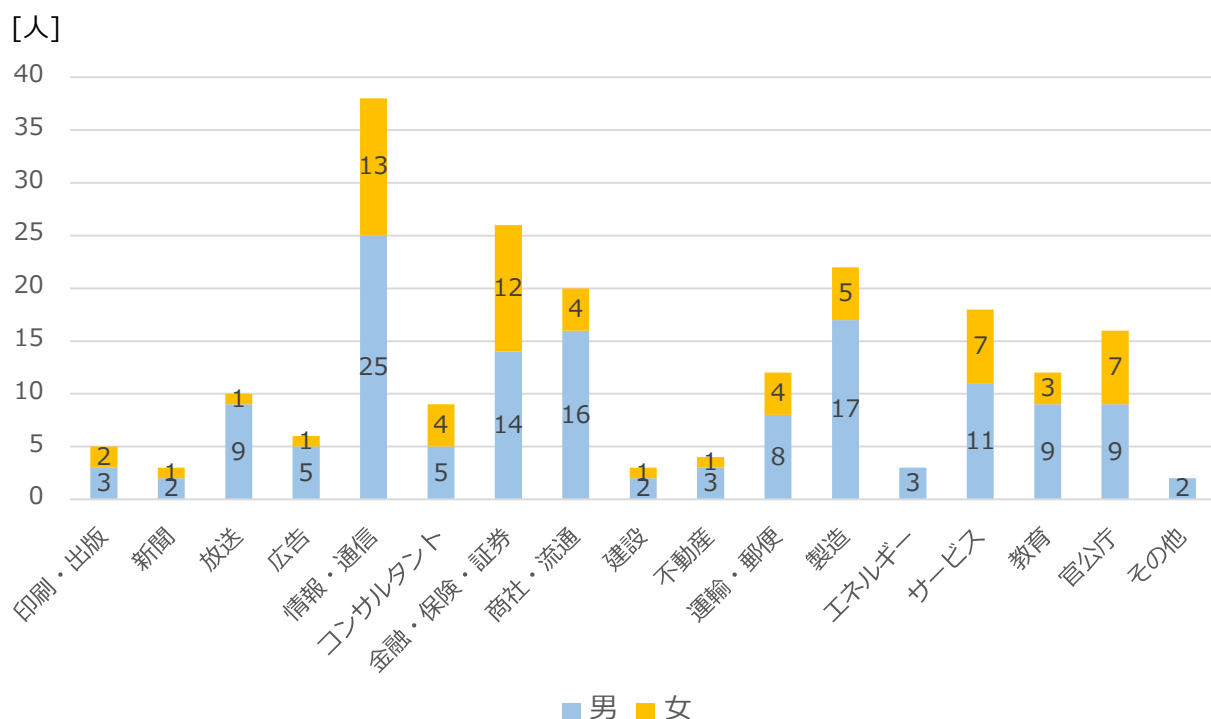

2019年3月卒業生の進路

I. 卒業生の進路

グラフ中の数字は人数を示します
 その他 : 大学院入学試験準備、資格試験勉強等

II. 就職者 業種別人数内訳

平成31年3月卒業者就職先一覧

印刷・出版	幻冬舎メディアコンサルティング、講談社、凸版印刷、芳文社、ミュージック・マガジン
新聞	朝日新聞社、信濃毎日新聞、読売新聞社
放送	TBS、NHK、テレビ朝日、テレビ東京、テレビマンユニオン、名古屋テレビ放送
広告	アナグラム、シーエー・モバイル、ジェイアール東日本企画、電通、ベクトル、ベースファイブ
情報・通信	coly、NTTデータ、NTTデータ経営研究所、NTTドコモ、NTT東日本、アーティスホールディングス、アヴァンザ、イグニション・ポイント、ウエスト、オービック、ケンブリッジテクノロジーパートナーズ、コマス、システムコンサルタント、シンプレクス、ソフトバンク、ソラミツ、トラストシステム、日本IBM、日本コントロールシステム、日本総合研究所、日本テラデータ、パイオネット・ソフト、ビジネスブレイン太田昭和、ビデオリサーチ、富士通、フロムスクラッチ、マクロミル、みずほ情報総研、楽天、リクルートコミュニケーションズ、ワンキャリア
コンサルタント	PwCコンサルティング合同会社、アクセンチュア、アビームコンサルティング、クニエ、デロイトトーマツコンサルティング、博報堂コンサルティング、みずほ総合研究所、三菱UFJリサーチ&コンサルティング
金融・保険・証券	JMS、アセットマネジメントONE、かんぽ生命保険、住友生命保険相互会社、太陽生命保険、東京海上日動火災保険、日本銀行、日本政策投資銀行、日本生命保険相互会社、野村証券、広島銀行、三井住友海上火災保険、三井住友銀行、三井住友信託銀行、三菱UFJ銀行、明治安田生命保険相互会社、モルガン・スタンレー証券
商社・流通	CGC、JFE商事、伊藤忠商事、住友商事、双日、ニトリ、日本調剤、ベネフィット・ワン、丸紅、三井物産、三菱商事
建設	大林組、高松建設
不動産	ザイマックス、住友不動産、リオ・ホールディングス
運輸・郵便	近鉄グループホールディングス、京王電鉄、スカイマーク、東海旅客鉄道、日本航空、日本郵船、日本郵便、東日本旅客鉄道
製造	IHI、JVCケンウッド公共産業、花王、サントリーホールディングス、新日鐵住金、住友化学、住友電気工業、デンソー、東レ、トヨタ自動車、日本製鉄、パナソニック、日立金属、日立造船、富士フイルム、マブチモーター、三菱電機、明電舎、ヤマハ、レンゴー
サービス	教尊寺、勤労者退職金共済機構、劇団ひまわり、太陽有限責任監査法人、地域医療機能推進機構、マーベラス、ミラティブ、リクルートキャリア、リクルートホールディングス、レイスグループ
エネルギー	アイ・グリッド・ソリューションズ、国際石油開発帝石、石油資源開発
教育	啓明学園中学校高等学校、神戸学園、シェイク、淳心学院中等高等学校、東京大学、トライグループ、長岡工業高等専門学校、雙葉学園
官公庁	外務省、環境省、農林水産省、防衛省、陸上自衛隊、国立国会図書館、衆議院事務局、茨城県庁、東京都庁、長崎県庁、福岡県庁、岡山市役所、国東市地域おこし協力隊