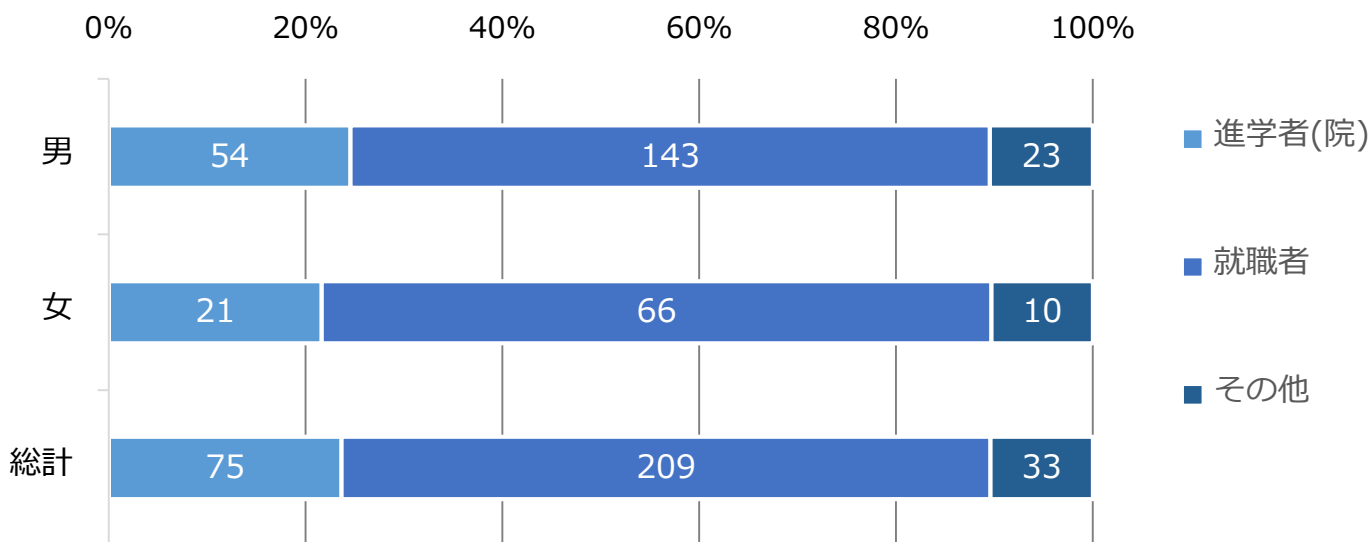

2019年3月卒業生の進路

I. 卒業生の進路

グラフ中の数字は人数を示します
 その他 : 大学院入学試験準備、資格試験勉強等

II. 就職者 業種別人数内訳

平成31年3月卒業者就職先一覧

印刷・出版	幻冬舎メディアコンサルティング、講談社、凸版印刷、芳文社、ミュージック・マガジン
新聞	朝日新聞社、信濃毎日新聞、読売新聞社
放送	TBS、NHK、テレビ朝日、テレビ東京、テレビマンユニオン、名古屋テレビ放送
広告	アナグラム、シーエー・モバイル、ジェイアール東日本企画、電通、ベクトル、ベースファイブ
情報・通信	coly、NTTデータ、NTTデータ経営研究所、NTTドコモ、NTT東日本、アーティスホールディングス、アヴァンザ、イグニション・ポイント、ウエスト、オービック、ケンブリッジテクノロジーパートナーズ、コマス、システムコンサルタント、シンプレクス、ソフトバンク、ソラミツ、トラストシステム、日本IBM、日本コントロールシステム、日本総合研究所、日本テラデータ、パイオネット・ソフト、ビジネスブレイン太田昭和、ビデオリサーチ、富士通、フロムスクラッチ、マクロミル、みずほ情報総研、楽天、リクルートコミュニケーションズ、ワンキャリア
コンサルタント	PwCコンサルティング合同会社、アクセンチュア、アビームコンサルティング、クニエ、デロイトトーマツコンサルティング、博報堂コンサルティング、みずほ総合研究所、三菱UFJリサーチ&コンサルティング
金融・保険・証券	JMS、アセットマネジメントONE、かんぽ生命保険、住友生命保険相互会社、太陽生命保険、東京海上日動火災保険、日本銀行、日本政策投資銀行、日本生命保険相互会社、野村証券、広島銀行、三井住友海上火災保険、三井住友銀行、三井住友信託銀行、三菱UFJ銀行、明治安田生命保険相互会社、モルガン・スタンレー証券
商社・流通	CGC、JFE商事、伊藤忠商事、住友商事、双日、ニトリ、日本調剤、ベネフィット・ワン、丸紅、三井物産、三菱商事
建設	大林組、高松建設
不動産	ザイマックス、住友不動産、リオ・ホールディングス
運輸・郵便	近鉄グループホールディングス、京王電鉄、スカイマーク、東海旅客鉄道、日本航空、日本郵船、日本郵便、東日本旅客鉄道
製造	IHI、JVCケンウッド公共産業、花王、サントリーホールディングス、新日鐵住金、住友化学、住友電気工業、デンソー、東レ、トヨタ自動車、日本製鉄、パナソニック、日立金属、日立造船、富士フイルム、マブチモーター、三菱電機、明電舎、ヤマハ、レンゴー
サービス	教尊寺、勤労者退職金共済機構、劇団ひまわり、太陽有限責任監査法人、地域医療機能推進機構、マーベラス、ミラティブ、リクルートキャリア、リクルートホールディングス、レイスグループ
エネルギー	アイ・グリッド・ソリューションズ、国際石油開発帝石、石油資源開発
教育	啓明学園中学校高等学校、神戸学園、シェイク、淳心学院中等高等学校、東京大学、トライグループ、長岡工業高等専門学校、雙葉学園
官公庁	外務省、環境省、農林水産省、防衛省、陸上自衛隊、国立国会図書館、衆議院事務局、茨城県庁、東京都庁、長崎県庁、福岡県庁、岡山市役所、国東市地域おこし協力隊