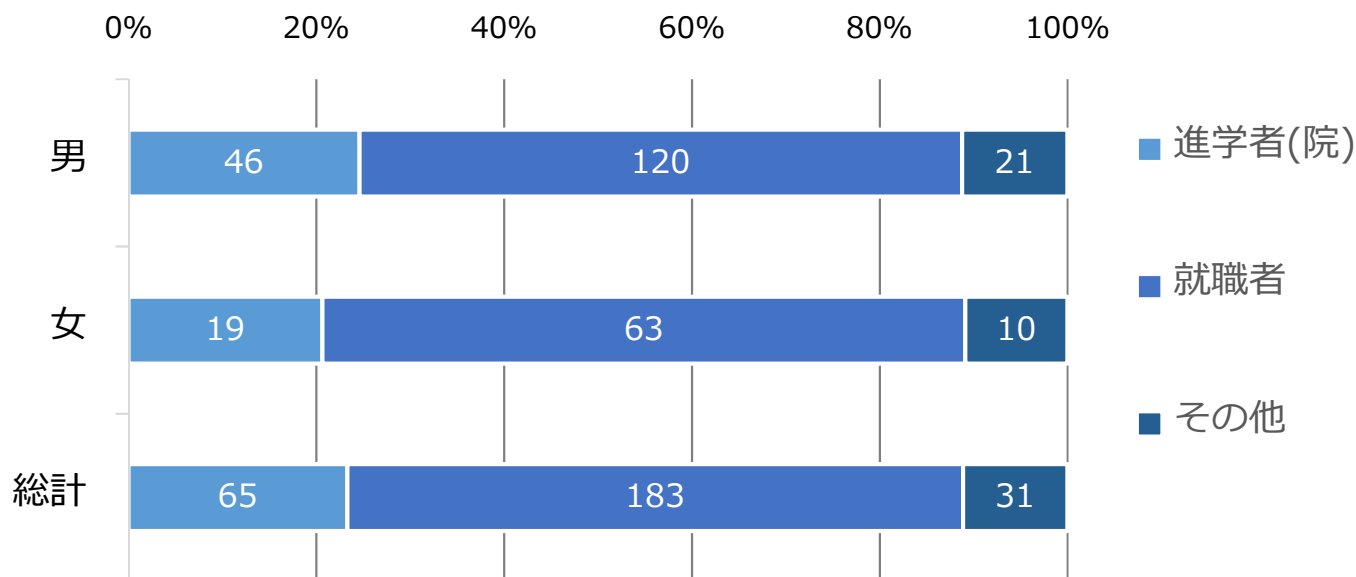

2018年3月卒業生の進路

I. 卒業生の進路

グラフ中の数字は人数を示します
 その他 : 大学院入学試験準備、資格試験勉強等

II. 就職者 業種別人数内訳

Ⅲ. 業種別 就職先一覧

印刷・出版	朝日新聞出版、KADOKAWA、小学館、文理、光村図書出版、山川出版社
新聞	朝日新聞社、日本経済新聞社、読売新聞社
放送	NHK、日本テレビ、TBS、テレビ朝日、時事通信社、テレビマンユニオン
広告	オムニバス、電通、博報堂DYメディアパートナーズ
情報・通信	CBcloud、GREE、LINE、NTTデータ、NTTデータイントラマート、NTTドコモ、エムスリー、クレスコ、シンプレクス株式会社、日本アイ・ビー・エム、日本ウィルテックソリューション、野村総合研究所、ビジュアルワークス、フォルシア、富士通、ベネッセインフォシエル、みずほ情報総研、楽天、ラチオプレス
コンサルタント	アクセンチュア、アルス、オースビー、クニエ、経営共創基盤、サーキュレーション、デロイトトーマツコンサルティング、リブ・コンサルティング
金融・保険・証券	JPモルガン証券、SMBC日興証券、ゴールドマン・サックス証券、損害保険ジャパン日本興亜、大和証券、千葉銀行、東京海上日動、日本証券業協会、日本生命保険相互会社、日本貿易保険、野村證券、北陸銀行、みずほフィナンシャルグループ、みずほ証券、三菱UFJ信託銀行、三菱東京UFJ銀行、明治安田生命相互保険会社、ゆうちょ銀行、りそな銀行
商社・流通	伊藤忠商事、住友商事、西松屋チェーン、日本出版販売、明屋書店、ビックカメラ、三井物産、三菱商事
建設	鹿島建設、三井デザインテック
不動産	東京建物、バレッグス、森トラスト、三菱地所
運輸・郵便	SGホールディングス、日本航空、日本郵便、東日本高速道路
製造	DENSO、旭化成、オリバー、キリン、サンリオ、昭和電工、新日鐵住金、新日鐵住金ステンレス、住友化学、東レ、トヨタ自動車、日本たばこ産業、三井化学、三菱電機
サービス	imagica、Faber Company、NTTラーニングステムズ、POL、TMI総合法律事務所、World CARP Japan、アクア、アトラス、インテジテクノスフィア、オリエンタルランド、高齢・障害・求職者雇用支援機構、国際協力機構、シスプール、新日本有限責任監査法人、スマイルカンパニー、セコム、ゼロイン、セントケア・ホールディング、日本医師会、日本調剤、日本貿易振興機構、パソナキャリア、ビズリーチ、ホテルオークラ、森・濱田松本法律事務所、吉本興業、リクルートキャリア、レイスグループ、ロボット
教育	EISEN、河合塾マナビス、白梅学園高等学校、伸学会、進研アド、シンガポール共和国教育省言語センター、高宮学園、多摩大学目黒、東京大学、ナガセ、二松学舎大学附属柏高等学校、ブレンバンク
官公庁	経済産業省、厚生労働省、警察庁、消費者庁、東京都庁、静岡県庁、小田原市役所、佐伯市役所、習志野市役所、横浜市役所
電気・ガス	四国電力、東北電力