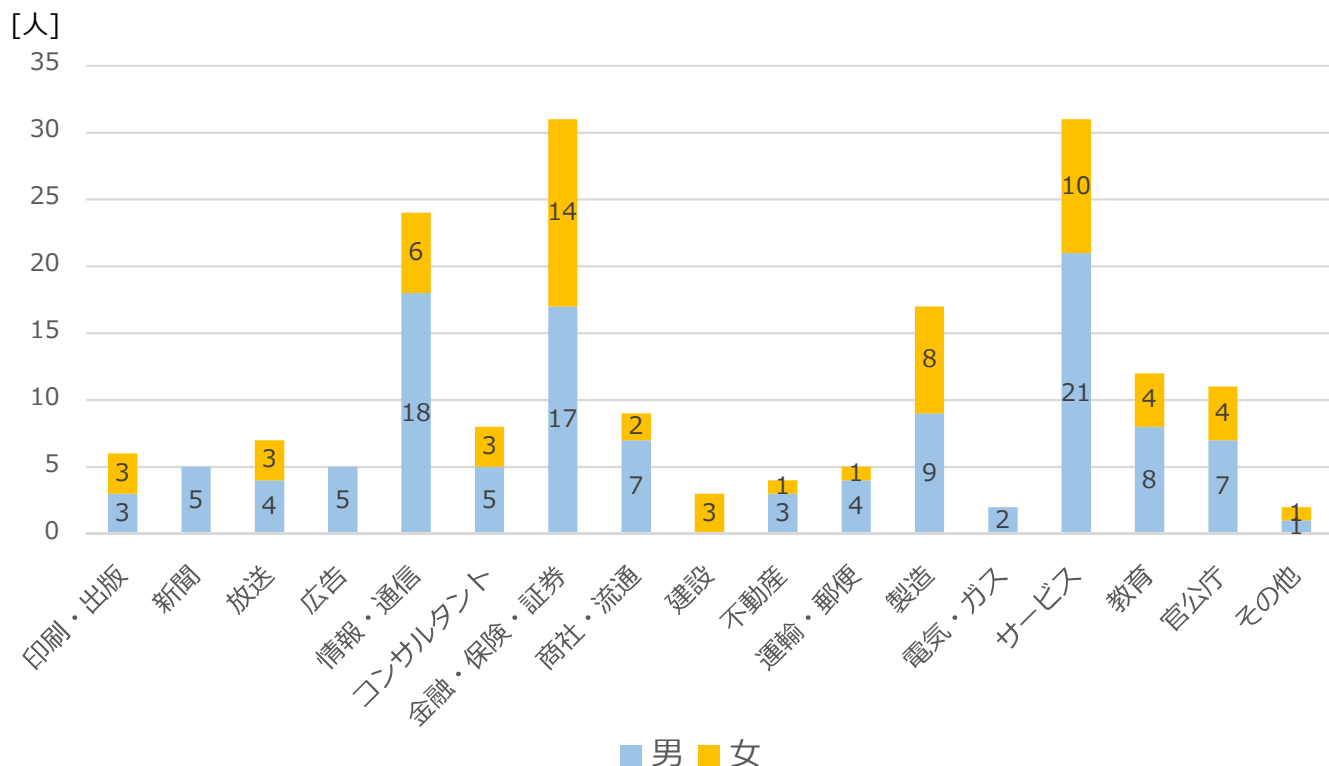

2018年3月卒業生の進路

I. 卒業生の進路

グラフ中の数字は人数を示します
 その他 : 大学院入学試験準備、資格試験勉強等

II. 就職者 業種別人数内訳

Ⅲ. 業種別 就職先一覧

印刷・出版	朝日新聞出版、KADOKAWA、小学館、文理、光村図書出版、山川出版社
新聞	朝日新聞社、日本経済新聞社、読売新聞社
放送	NHK、日本テレビ、TBS、テレビ朝日、時事通信社、テレビマンユニオン
広告	オムニバス、電通、博報堂DYメディアパートナーズ
情報・通信	CBcloud、GREE、LINE、NTTデータ、NTTデータイントラマート、NTTドコモ、エムスリー、クレスコ、シンプレクス株式会社、日本アイ・ビー・エム、日本ウィルテックソリューション、野村総合研究所、ビジュアルワークス、フォルシア、富士通、ベネッセインフォシエル、みずほ情報総研、楽天、ラチオプレス
コンサルタント	アクセンチュア、アルス、オースビー、クニエ、経営共創基盤、サーキュレーション、デロイトトーマツコンサルティング、リブ・コンサルティング
金融・保険・証券	JPモルガン証券、SMBC日興証券、ゴールドマン・サックス証券、損害保険ジャパン日本興亜、大和証券、千葉銀行、東京海上日動、日本証券業協会、日本生命保険相互会社、日本貿易保険、野村證券、北陸銀行、みずほフィナンシャルグループ、みずほ証券、三菱UFJ信託銀行、三菱東京UFJ銀行、明治安田生命相互保険会社、ゆうちょ銀行、りそな銀行
商社・流通	伊藤忠商事、住友商事、西松屋チェーン、日本出版販売、明屋書店、ビックカメラ、三井物産、三菱商事
建設	鹿島建設、三井デザインテック
不動産	東京建物、バレッグス、森トラスト、三菱地所
運輸・郵便	SGホールディングス、日本航空、日本郵便、東日本高速道路
製造	DENSO、旭化成、オリバー、キリン、サンリオ、昭和電工、新日鐵住金、新日鐵住金ステンレス、住友化学、東レ、トヨタ自動車、日本たばこ産業、三井化学、三菱電機
サービス	imagica、Faber Company、NTTラーニングステムズ、POL、TMI総合法律事務所、World CARP Japan、アクア、アトラス、インテジテクノスフィア、オリエンタルランド、高齢・障害・求職者雇用支援機構、国際協力機構、シスプール、新日本有限責任監査法人、スマイルカンパニー、セコム、ゼロイン、セントケア・ホールディング、日本医師会、日本調剤、日本貿易振興機構、パソナキャリア、ビズリーチ、ホテルオークラ、森・濱田松本法律事務所、吉本興業、リクルートキャリア、レイスグループ、ロボット
教育	EISEN、河合塾マナビス、白梅学園高等学校、伸学会、進研アド、シンガポール共和国教育省言語センター、高宮学園、多摩大学目黒、東京大学、ナガセ、二松学舎大学附属柏高等学校、ブレンバンク
官公庁	経済産業省、厚生労働省、警察庁、消費者庁、東京都庁、静岡県庁、小田原市役所、佐伯市役所、習志野市役所、横浜市役所
電気・ガス	四国電力、東北電力