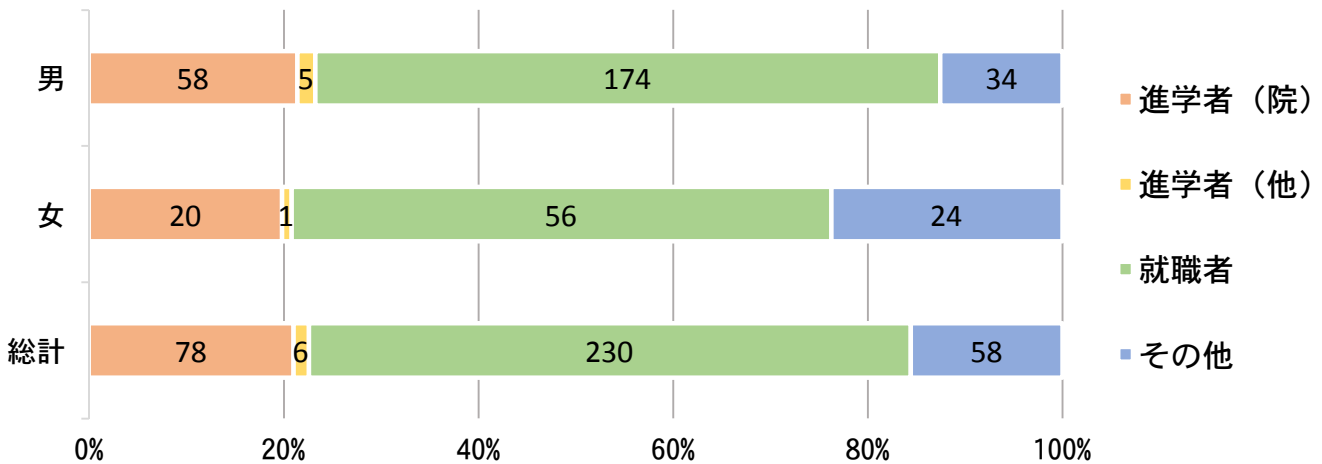

# 東京大学文学部 平成27年3月卒業生の進路

## 文学部卒業生進路

※グラフ上の数字は人数を表しています。

進学者（他）：留学、学部への進学等

その他：大学院入学試験準備、資格試験勉強等