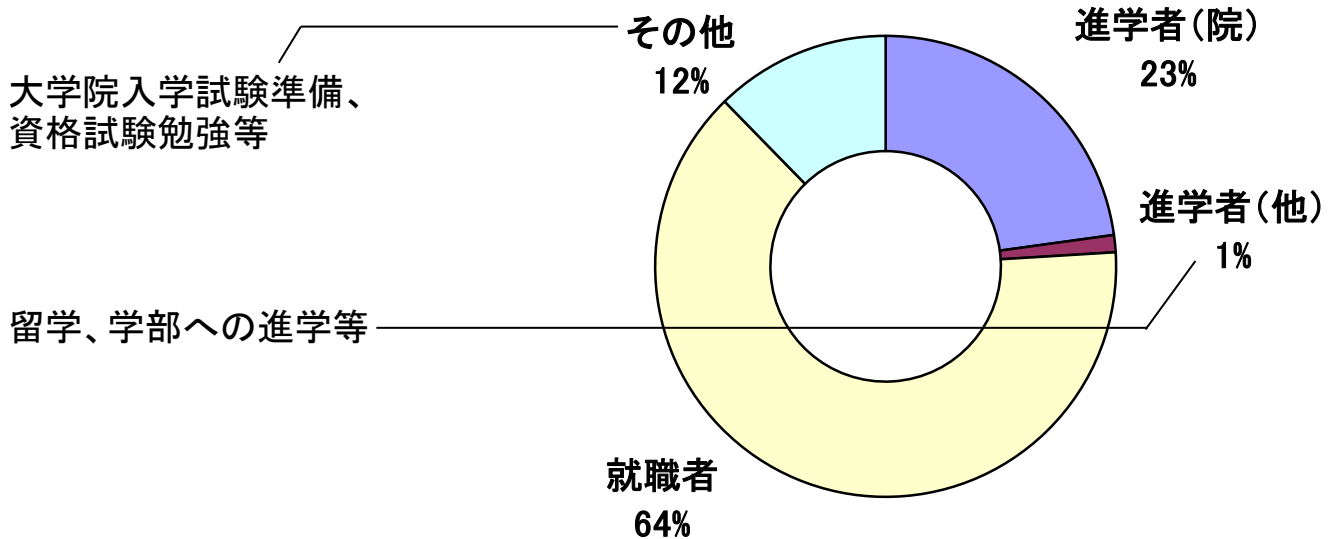

東京大学文学部 平成19年3月卒業生の進路

文学部卒業生進路

主な就職先

出版	講談社、光文社、小学館、中央出版、サンマーク出版、東京書籍、教育開発出版
新聞	朝日新聞社、時事通信社、日本経済新聞社、毎日新聞社、読売新聞、中国新聞社
放送	日本放送協会、日本テレビ放送網、テレビ東京、テレビ神奈川、広島テレビ放送
広告	電通、博報堂、マッキンゼーエリクソン、サイバーコミュニケーションズ
通信	東日本電信電話、西日本電信電話、エヌ・ティ・ティ・ドコモ
情報	ヤフー、NTTデータ、新日鉄ソリューションズ、帝国データバンク、日本コムシス
金融保険証券	みずほフィナンシャルグループ、三菱東京UFJ銀行、第一生命保険、日本生命保険
商社流通	住友商事、丸紅、高島屋、双日、東京コムウェル、田中文栄堂、さが美
建設	鹿島建設、清水建設、日本設備工業、ヤマハリビングテック
運輸	全日本空輸、東海旅客鉄道、東日本旅客鉄道、京王電鉄、西武鉄道、日本貨物鉄道
製造	トヨタ自動車、富士通、日立製作所、三菱重工業、三菱電機、セイコーエプソン
サービス	東宝、日本芸術文化振興会、コロムビアミュージックエンタテインメント、セントラルスポーツ
ガス電力	東京電力、関西電力、東京ガス
教育	東京大学、岡山県立津山高校、成基コミュニティグループ
官公庁	総務省、外務省、防衛省、環境省、衆議院事務局、東京都、富山県、町田市